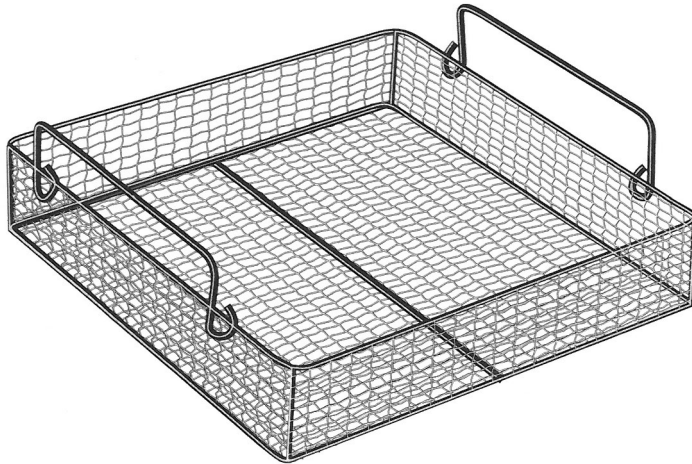

- **MWHH-2004-50** 480 x 250 x 50 mm
- **MWHH-2004-75** 520 x 250 x 75 mm
- **MWHH-2004-99** 520 x 250 x 100 mm

Sterilizing tray of wire mesh for container 60 cm long