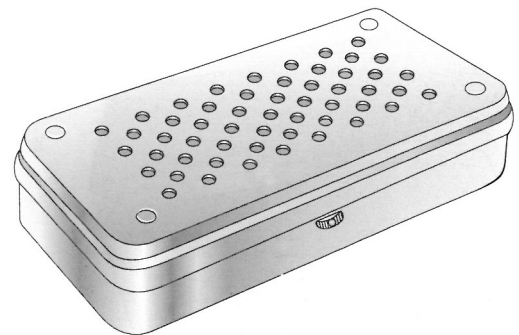

Sauebruch  
**MWHH-1065-20**  
210 x 125 x 17 mm  
Perforated lid and bottom

sizes in mm  
l x b x h

**MWHH-1077-00**  
75 mm diameter  
Height 75 mm  
Strong cup for micro instruments

Lid with knob  
**MWHH-1076-13**  
135 mm diameter  
Height 40 mm

Lid without knob  
**MWHH-1076-14**  
135 mm diameter  
Height 40 mm

Lid with knob  
**MWHH-1094-13**  
135 mm diameter  
Height 40 mm

Lid without knob  
**MWHH-1094-14**  
135 mm diameter  
Height 40 mm

Lid with knob  
**MWHH-1074-20**  
200 x 100 x 40 mm

Lid without knob  
**MWHH-1074-21**  
200 x 100 x 40 mm

Lid with knob  
**MWHH-1075-20**  
200 x 100 x 40 mm

Lid without knob  
**MWHH-1075-21**  
200 x 100 x 40 mm