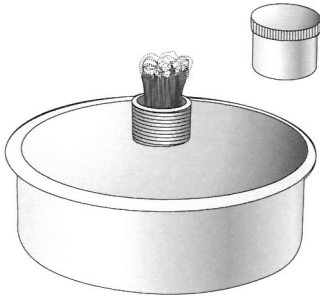

Sterilization Storage

Spirit Lamps, Waste Buckets
Spirituslampen, Abfallzangen
Lamparas de alcohol, Pinzas para desechos

M.W.Hartmann

MWHH-1094-12
ca. 120 cc