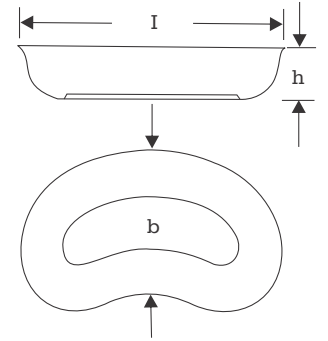

Bowl	dia x h	Capacity
MWHH-2020-35	100 x 35 mm	0.3 oz
MWHH-2020-38	120 x 38 mm	0.4 oz
MWHH-2020-40	140 x 40 mm	0.5 oz
MWHH-2020-45	150 x 45 mm	0.75 oz
MWHH-2020-50	180 x 45 mm	1.0 oz
MWHH-2020-90	300 x 90 mm	3.0 oz
MWHH-2020-00	350 x 115 mm	5.0 oz

Galipot	Capacity
MWHH-2025-03	30 ml, 1 oz
MWHH-2025-06	60 ml, 2 oz
MWHH-2025-09	90 ml, 3 oz
MWHH-2025-12	120 ml, 4 oz
MWHH-2025-15	150 ml, 5 oz
MWHH-2025-18	180 ml, 6 oz
MWHH-2025-21	210 ml, 7 oz
MWHH-2025-24	240 ml, 8 oz
MWHH-2025-27	270 ml, 9 oz
MWHH-2025-30	300 ml, 10 oz
MWHH-2025-33	330 ml, 11 oz
MWHH-2025-36	360 ml, 12 oz
MWHH-2025-42	420 ml, 13 oz
MWHH-2025-45	450 ml, 14 oz

Sizes in mm	Capacity
MWHH-1079-11	116 x 35, 0.3 oz
MWHH-1079-12	128 x 38, 0.4 oz
MWHH-1079-14	147 x 40, 0.5 oz
MWHH-1079-16	157 x 45, 0.75 oz
MWHH-1079-18	187 x 45, 1.0 oz

Sizes in mm  
**MWHH-1056-17** 170 x 100 x 35  
**MWHH-1057-25** 250 x 140 x 40  
**MWHH-1058-27** 275 x 150 x 45

**MWHH-1059-25**  
 250 mm x 140 mm x 40 mm  
 Lid for kidney dish

**MWHH-1090-22**  
 220 mm x 70 mm

**MWHH-2215-00**

I x b x h  
**MWHH-2030-15** 230 x 155 x 30 mm  
**MWHH-2030-20** 300 x 200 x 30 mm  
**MWHH-2030-30** 300 x 200 x 40 mm  
**MWHH-2030-35** 350 x 250 x 36 mm  
**MWHH-2030-40** 400 x 300 x 50 mm