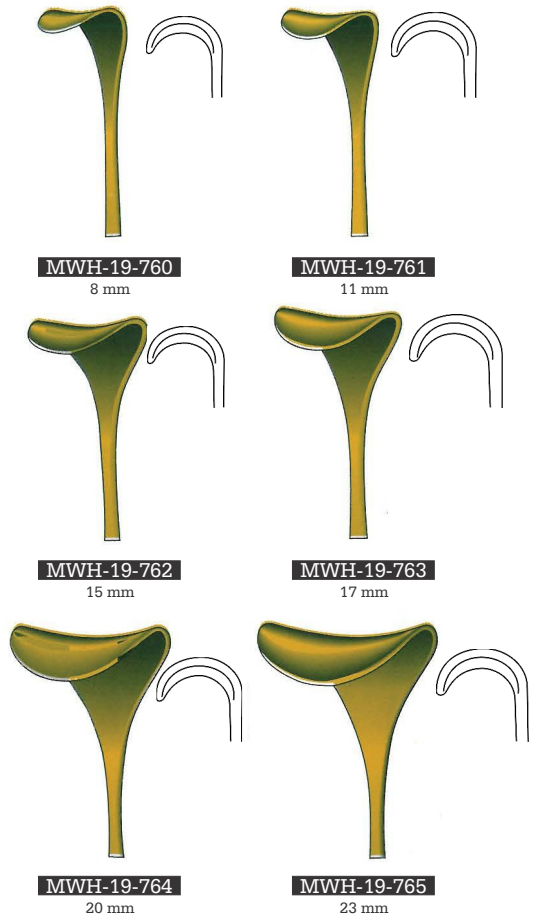

18 cm / 7"
Set of 2

Fig. 2 25 x 24 mm
Fig. 1 21 x 24 mm

Fig. 1 68 x 24 mm
Fig. 2 72 x 24 mm

Parker-Mott

MWH-19-020

16 cm / 6¼"
Set of 2

Fig. 2 25 x 24 mm
Fig. 1 21 x 24 mm

Fig. 1 40 x 15 mm
Fig. 2 45 x 15 mm

Langenbeck-Green
16 cm / 6 1/4"

MWH-19-096
16 x 6 mm

MWH-19-097
24 x 6 mm

Mini-Langenbeck

- MWH-19-098** 10 x 6 mm
 - MWH-19-099** 17 x 5 mm
 - MWH-19-100** 20 x 6 mm
 - MWH-19-101** 22 x 8 mm
- 16 cm / 6 1/4"

Cushing
20 cm / 8"

Cushing
24 cm / 9 1/2"

Retractors

Hooklets
Wundhakchen
Ganchitos

M.W.Hartmann

Ragnell-Davis
MWH-19-114
14 cm / 5½"

Senn-Green
15 cm / 6"

Senn-Miller
16 cm / 6¼"

Meyerding
18 cm / 7"

Gil-Vernet
24 cm / 9½"
Flexible shaft

Volkmann
21.5 cm / 8½"

Volkmann
23 cm / 9"

Retractors

Retractors
Wundhaken
Separadores

M.W.Hartmann

Murphy
19 cm / 7½"
Sharp