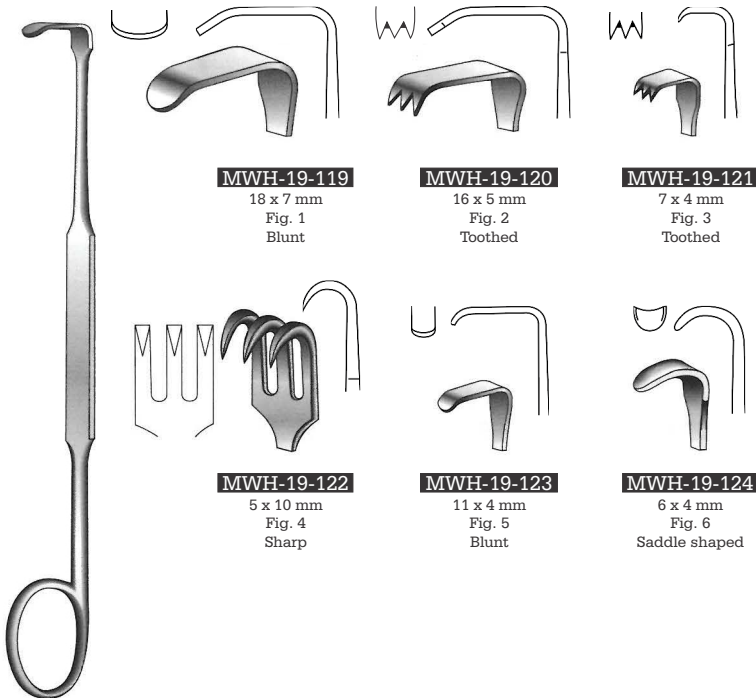

Cushing
20 cm / 8"

Cushing
24 cm / 9 1/2"

Retractors

Hooklets
Wundhakchen
Ganchitos

M.W.Hartmann

Ragnell-Davis
MWH-19-114
14 cm / 5½"

Senn-Green
15 cm / 6"

Senn-Miller
16 cm / 6¼"

Meyerding
18 cm / 7"

Gil-Vernet
24 cm / 9½"
Flexible shaft

Volkmann
21.5 cm / 8½"

Volkmann
23 cm / 9"

Retractors

Retractors
Wundhaken
Separadores

M.W.Hartmann

Murphy
19 cm / 7½"
Sharp