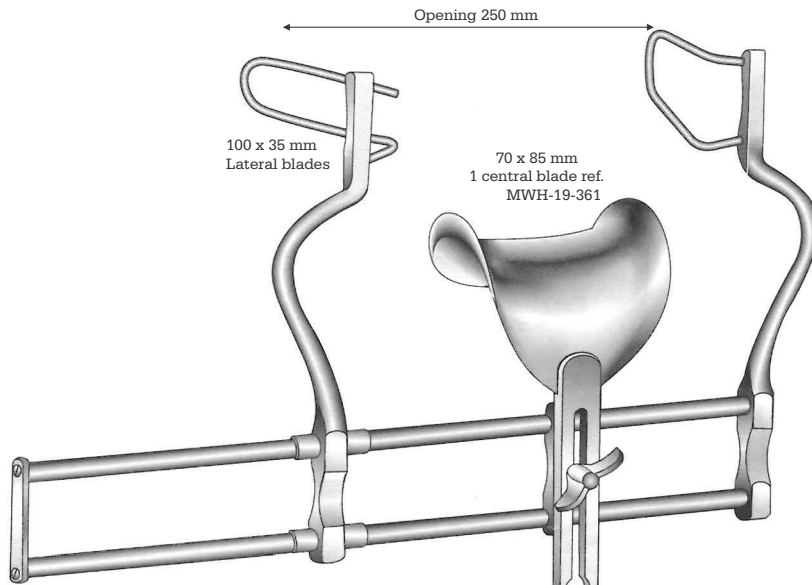

Doyen
MWH-19-347 48 x 90 mm
MWH-19-348 48 x 105 mm
MWH-19-349 48 x 120 mm
MWH-19-350 48 x 135 mm
 28 cm / 11"

O' Sullivan-O' Connor
MWH-19-351
 Adult
MWH-19-550
 Baby

Retractors

Abdominal Retractors
Bauchdeckenhalter
Separadores Abdominales

M.W.Hartmann

Gosset-Baby
MWH-19-353

Gosset
MWH-19-352

Gosset
MWH-19-354

Balfour-Baby
MWH-19-356 Single Bar
MWH-19-555 Double bar

Pantings
MWH-19-355

Balfour
MWH-19-357

Balfour
MWH-19-358

Retractors

Abdominal Retractors
Bauchdeckenhalter
Separadores Abdominales

M.W.Hartmann

Balfour
MWH-19-359

Balfour
MWH-19-360 45 x 80 mm
MWH-19-361 70 x 85 mm

Balfour
MWH-19-362

Measurements of blades: Depth x Width