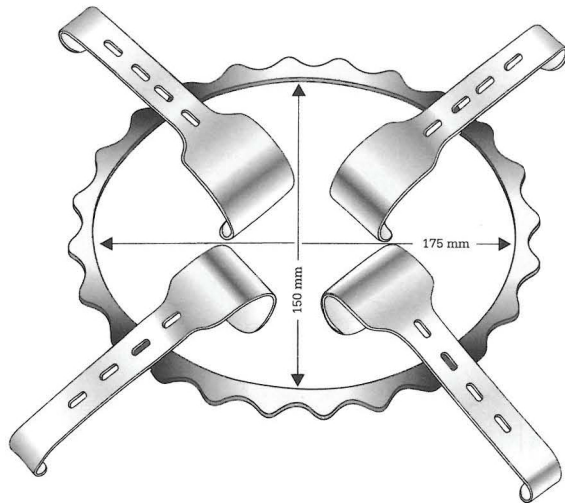

Measurements of blades: Depth x Width

MWH-19-374
40 x 55 mm
Standard

MWH-19-375
50 x 65 mm
Standard

MWH-19-376
60 x 85 mm
Standard

MWH-19-377
78 x 65 mm
For obese patients

MWH-19-378
80 x 90 mm
For obese patients

Complete set, consisting 1 frame & 4 blades
1 Frame, 240 x 240 mm
2 blades, 40 x 55 mm
2 blades, 50 x 65 mm

Kirschner
MWH-19-383

Frame only
240 x 240 mm

Kirschner
MWH-19-374

40 x 55 mm

Kirschner
MWH-19-375

50 x 65 mm

MWH-19-387

Denis-Browne
MWH-19-388

Complete set, consisting 1 frame & 4 blades
1 Frame, 150 x 175 mm
2 blades, 20 x 30 mm
2 blades, 20 x 40 mm

Denis-Browne
MWH-19-391

150 x 175 mm
Frame only

MWH-19-394