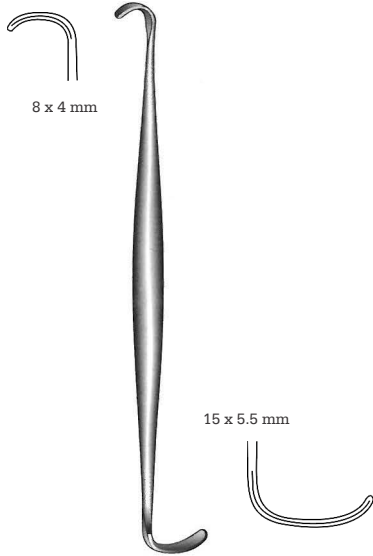

18 cm / 7"
Set of 2

Fig. 2 25 x 24 mm
Fig. 1 21 x 24 mm

Fig. 1 68 x 24 mm
Fig. 2 72 x 24 mm

Parker-Mott

MWH-19-020

16 cm / 6¼"
Set of 2

Fig. 2 25 x 24 mm
Fig. 1 21 x 24 mm

Fig. 1 40 x 15 mm
Fig. 2 45 x 15 mm

Langenbeck-Green
16 cm / 6 1/4"

MWH-19-096
16 x 6 mm

MWH-19-097
24 x 6 mm

Mini-Langenbeck

- MWH-19-098** 10 x 6 mm
 - MWH-19-099** 17 x 5 mm
 - MWH-19-100** 20 x 6 mm
 - MWH-19-101** 22 x 8 mm
- 16 cm / 6 1/4"

Cushing
20 cm / 8"

Cushing
24 cm / 9 1/2"

Retractors

Hooklets
Wundhakchen
Ganchitos

M.W.Hartmann

Ragnell-Davis
MWH-19-114
14 cm / 5½"

Senn-Green
15 cm / 6"

Senn-Miller
16 cm / 6¼"

Meyerding
18 cm / 7"

Gil-Vernet
24 cm / 9½"
Flexible shaft

Volkmann
21.5 cm / 8½"

Volkmann
23 cm / 9"

Retractors

Retractors
Wundhaken
Separadores

M.W.Hartmann

Murphy
19 cm / 7½"
Sharp