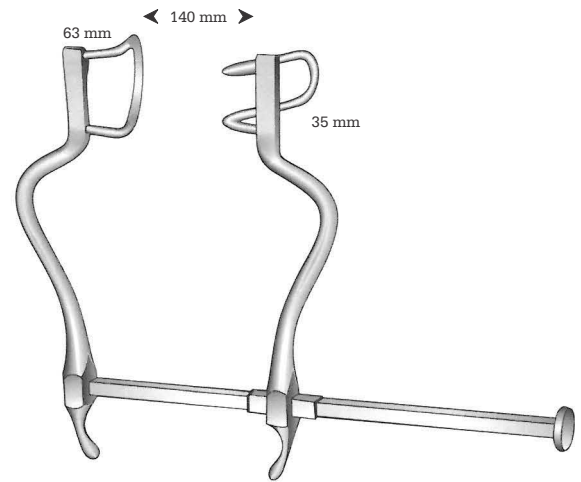

Gosset
MWH-19-352