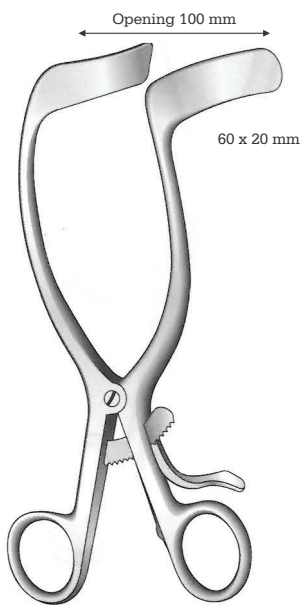

Gelpi

- MWH-19-306** 9 cm / 3½"
- MWH-19-307** 11.5 cm / 4½"
- MWH-19-308** 14 cm / 5½"
- MWH-19-309** 16 cm / 6¼"
- MWH-19-310** 18 cm / 7"
- MWH-19-500** 20 cm / 8"

Gelpi

- MWH-19-311** 9 cm / 3½"
- MWH-19-312** 11.5 cm / 4½"
- MWH-19-313** 14 cm / 5½"
- MWH-19-314** 16 cm / 6¼"
- MWH-19-315** 18 cm / 7"

Gelpi

- MWH-19-316**
18 cm / 7"

Rigby

- MWH-19-317**
18 cm / 7"

Mayo-Adams

- MWH-19-318**
17 cm / 6¾"

Mayo-Adams

- MWH-19-319**
17 cm / 6¾"
With center blade