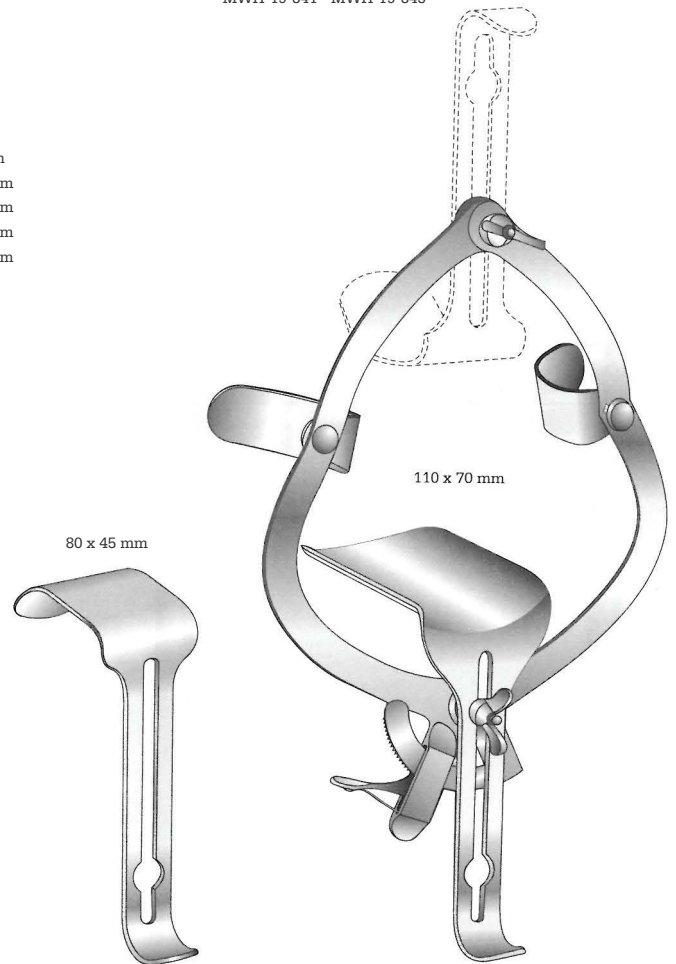

Oettingen
MWH-19-530
Lateral Blades 38 x 80 mm
Center blades 50 x 65 mm
Blade opening 150 mm / 6"

Collin
MWH-19-328 With center blade
MWH-19-329 Without center blade
25 cm / 10"
MWH-19-535 With center blade
MWH-19-536 Without center blade
28 cm / 11"

Badgley
MWH-19-325
50 x 44 mm
16 cm / 6 1/4"
Spread

Masson-Judd
MWH-19-327
Retractor with
2 swivel blades,
center blade 25 x 70 mm

Frazier
MWH-19-324
8 cm / 3 1/4"
Spread
Laminectomy Retractor

Ricard
MWH-19-330 Complete set
MWH-19-331 Spreader only
MWH-19-332 55 x 70 mm center blade
MWH-19-333 50 x 58 mm lateral blades
28 cm / 11"
MWH-19-540 Complete set
MWH-19-541 Spreader only
MWH-19-542 80 x 90 mm center blade
MWH-19-543 60 x 80 mm lateral blades
30 cm / 12"

Rochard
MWH-19-341 48 x 90 mm
MWH-19-342 48 x 105 mm
MWH-19-343 48 x 120 mm
MWH-19-344 48 x 135 mm
MWH-19-345 48 x 155 mm
 31 cm / 12 1/4"

Rochard
MWH-19-346
 19 cm / 7 1/2"
 Fixation device for
 MWH-19-341 - MWH-19-345

Doyen
MWH-19-347 48 x 90 mm
MWH-19-348 48 x 105 mm
MWH-19-349 48 x 120 mm
MWH-19-350 48 x 135 mm
 28 cm / 11"

O' Sullivan-O' Connor
MWH-19-351
 Adult
MWH-19-550
 Baby

Retractors

Abdominal Retractors
Bauchdeckenhalter
Separadores Abdominales