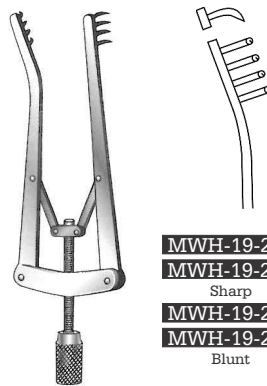

Alm

MWH-19-253 7 cm / 2¾"
MWH-19-254 10 cm / 4"
Sharp
MWH-19-255 7 cm / 2¾"
MWH-19-256 10 cm / 4"
Blunt

MWH-19-258
Sharp
MWH-19-458
Blunt