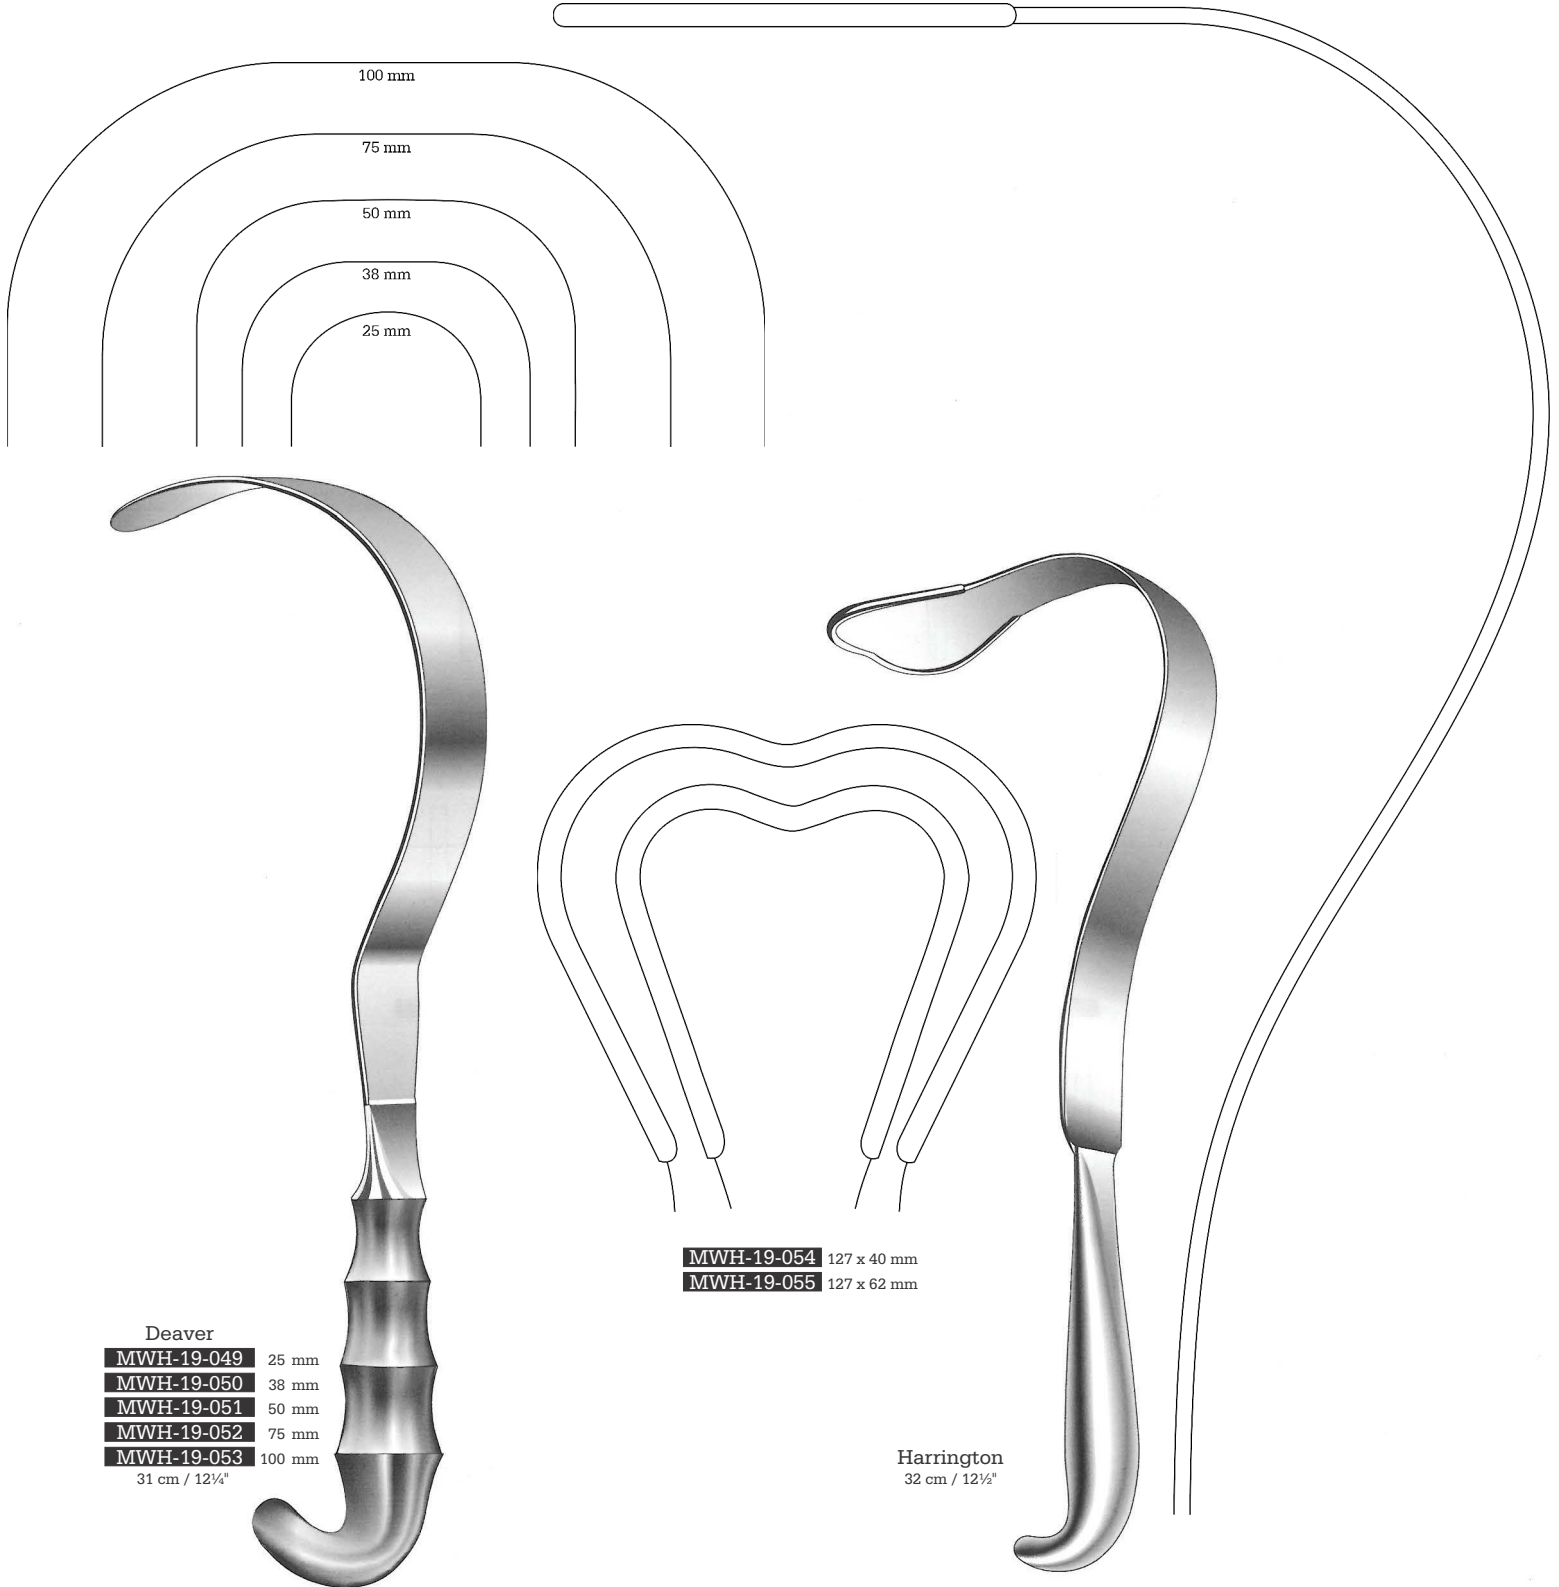

Taylor
MWH-19-038 18 cm / 7", 75 x 30 mm blade
MWH-19-039 20 cm / 8", 100 x 30 mm blade
Spinal retractor

Retractors

Retractors
Wundhaken
Separadores

M.W.Hartmann

Deaver
MWH-19-040
18 cm / 7"
19 mm

Deaver
MWH-19-041
21.5 cm / 8½"
22 mm

Deaver
MWH-19-042
23 cm / 9"
25 mm

Deaver
MWH-19-043
30 cm / 12"
25 mm

Deaver
MWH-19-044
33 cm / 13"
25 mm

Deaver
MWH-19-045
36 cm / 14"
25 mm

Deaver
MWH-19-046
30 cm / 12"
38 mm

Deaver
MWH-19-047
30 cm / 12"
50 mm

Deaver
MWH-19-048
30 cm / 12"
75 mm

Retractors

Retractors
Wundhaken
Separadores

M.W.Hartmann

16 cm / 6 1/4"
Sharp

16 cm / 6 1/4"
Blunt

16 cm / 6 1/4"
Sharp

16 cm / 6 1/4"
Blunt

16 cm / 6 1/4"
Flexible

Sharp

Blunt

Retractors

Micro Hooklets, Skin Hooks
 Mikrohakchen, Hauthakchen
 Micro Ganchitos, Ganchitos de piet

M.W.Hartmann

16 cm / 6¼"
 Sharp

MWH-19-077
 Fig. 1