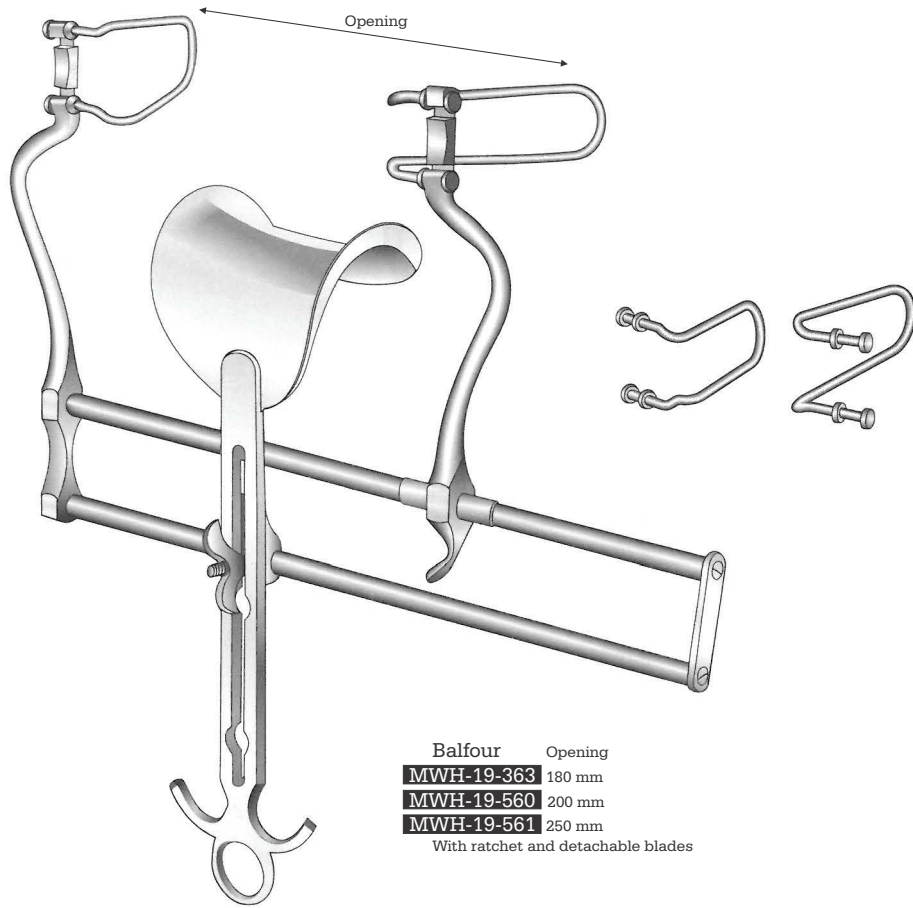

Retractors

Abdominal Retractors
Bauchdeckenhalter
Separadores Abdominales

M.W.Hartmann

Balfour
MWH-19-359

Balfour
MWH-19-360 45 x 80 mm
MWH-19-361 70 x 85 mm

Balfour
MWH-19-362

Measurements of blades: Depth x Width