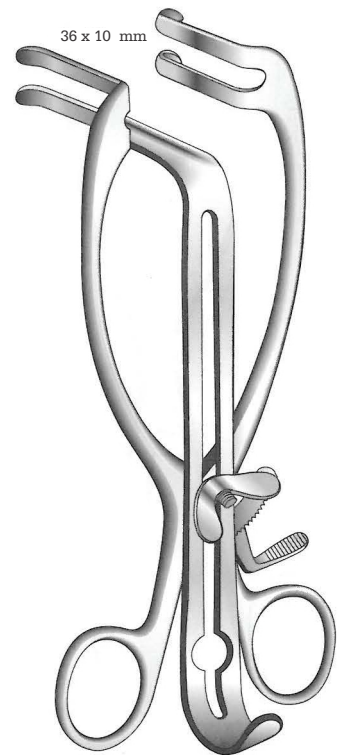

Gelpi

- MWH-19-306** 9 cm / 3½"
- MWH-19-307** 11.5 cm / 4½"
- MWH-19-308** 14 cm / 5½"
- MWH-19-309** 16 cm / 6¼"
- MWH-19-310** 18 cm / 7"
- MWH-19-500** 20 cm / 8"

Gelpi

- MWH-19-311** 9 cm / 3½"
- MWH-19-312** 11.5 cm / 4½"
- MWH-19-313** 14 cm / 5½"
- MWH-19-314** 16 cm / 6¼"
- MWH-19-315** 18 cm / 7"

Gelpi

- MWH-19-316**
18 cm / 7"

Rigby

- MWH-19-317**
18 cm / 7"

Mayo-Adams

- MWH-19-318**
17 cm / 6¾"

Mayo-Adams

- MWH-19-319**
17 cm / 6¾"
With center blade

Retractors

Retractors
Wundhaken
Separadores

M.W.Hartmann

Meyerding

- MWH-19-320** 25 x 60 mm blade
- MWH-19-321** 25 x 55 mm blade
- MWH-19-322** 25 x 35 mm blade
- MWH-19-323** 22 x 60 mm blade

Darling

- MWH-19-505**
18 cm / 7"
(Poplitea)

Darling

- MWH-19-510**
18 cm / 7"
(Poplitea)

Spikel Shield

- MWH-19-515** 12.5 cm / 5"
 - MWH-19-516** 18 cm / 7"
- Left

Spikel Shield

- MWH-19-520** 12.5 cm / 5"
 - MWH-19-521** 18 cm / 7"
- Right

Collin, Baby
MWH-19-525
20 cm / 8"
Complete with 2 pairs of lateral blades
(18 x 40 mm), (27 x 40 mm)