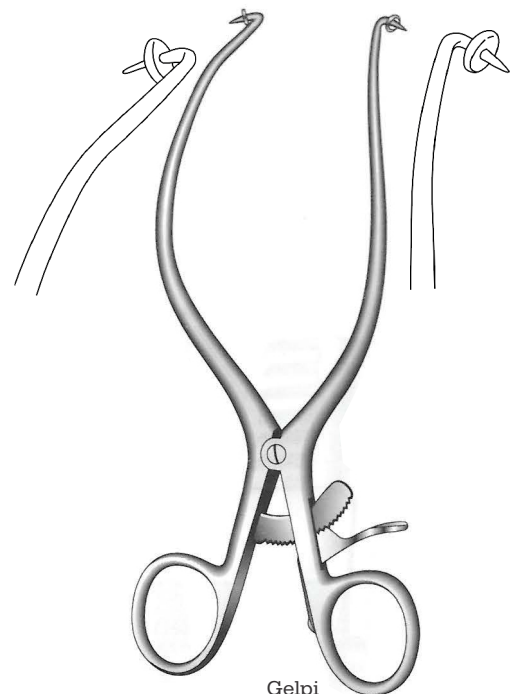

Gelpi

- **MWH-19-316**
  18 cm / 7"