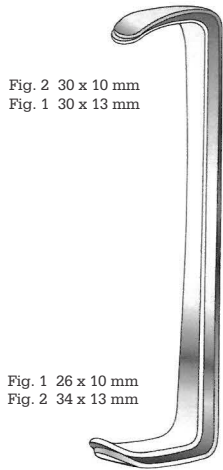

M.W.Hartmann

Retractor

19

19

Fig. 2 30 x 10 mm
Fig. 1 30 x 13 mm

Fig. 1 26 x 10 mm
Fig. 2 34 x 13 mm

Farabeuf
MWH-19-001
12 cm / 4¾"
Set of 2

Fig. 2 27 x 16 mm
Fig. 1 26 x 16 mm

Fig. 1 23 x 16 mm
Fig. 2 30 x 16 mm

Farabeuf
MWH-19-002
15 cm / 6"
Set of 2

Fig. 2 21 x 14 mm
Fig. 1 17 x 14 mm

Fig. 1 28 x 16 mm
Fig. 2 32 x 16 mm

Collin
MWH-19-008
15 cm / 6"
Set of 2

11 x 4 mm

19 x 6 mm

Crile
MWH-19-010
11 cm / 4¼"

Fig. 2 22 x 15 mm
Fig. 1 19 x 15 mm

Fig. 1 19 x 15 mm
Fig. 2 22 x 15 mm

Mini-Roux
MWH-19-011
14 cm / 5½"

Baby-Roux
MWH-19-012
13 cm / 5"

Roux
MWH-19-013 Set of 4
MWH-19-014 14 cm / 5½"
MWH-19-015 15 cm / 6"
MWH-19-016 17 cm / 6¼"
MWH-19-017 18 cm / 7"

18 cm / 7"
Set of 2

Fig. 2 25 x 24 mm
Fig. 1 21 x 24 mm

Fig. 1 68 x 24 mm
Fig. 2 72 x 24 mm

Parker-Mott

MWH-19-020

16 cm / 6¼"
Set of 2

Fig. 2 25 x 24 mm
Fig. 1 21 x 24 mm

Fig. 1 40 x 15 mm
Fig. 2 45 x 15 mm