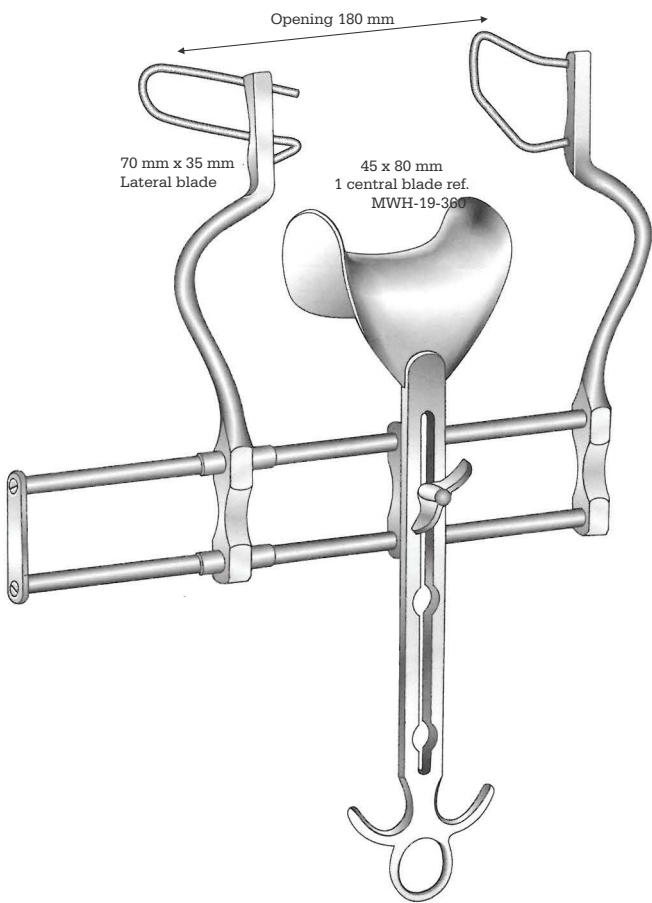

Rochard
MWH-19-341 48 x 90 mm
MWH-19-342 48 x 105 mm
MWH-19-343 48 x 120 mm
MWH-19-344 48 x 135 mm
MWH-19-345 48 x 155 mm
 31 cm / 12 1/4"

Rochard
MWH-19-346
 19 cm / 7 1/2"
 Fixation device for
 MWH-19-341 - MWH-19-345

Doyen
MWH-19-347 48 x 90 mm
MWH-19-348 48 x 105 mm
MWH-19-349 48 x 120 mm
MWH-19-350 48 x 135 mm
 28 cm / 11"

O' Sullivan-O' Connor
MWH-19-351
 Adult
MWH-19-550
 Baby

Retractors

Abdominal Retractors
Bauchdeckenhalter
Separadores Abdominales

M.W.Hartmann

Gosset-Baby
MWH-19-353

Gosset
MWH-19-352

Gosset
MWH-19-354

Balfour-Baby
MWH-19-356 Single Bar
MWH-19-555 Double bar

Pantings
MWH-19-355

Balfour
MWH-19-357

Balfour
MWH-19-358

Retractors

Abdominal Retractors
Bauchdeckenhalter
Separadores Abdominales

M.W.Hartmann

Balfour
MWH-19-359

Balfour
MWH-19-360 45 x 80 mm
MWH-19-361 70 x 85 mm

Balfour
MWH-19-362

Measurements of blades: Depth x Width