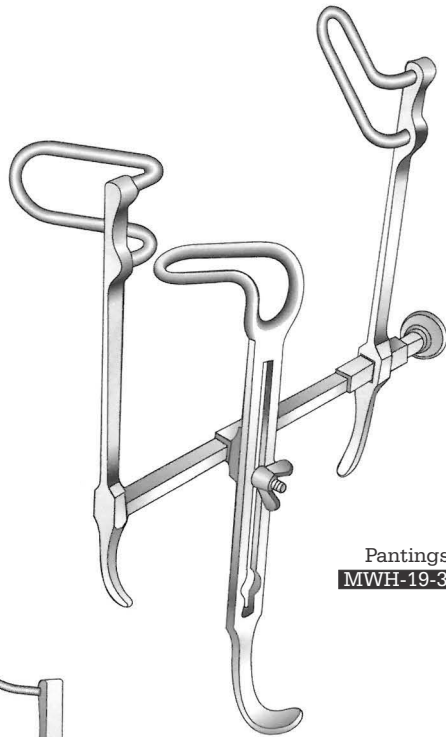

Rochard
MWH-19-341 48 x 90 mm
MWH-19-342 48 x 105 mm
MWH-19-343 48 x 120 mm
MWH-19-344 48 x 135 mm
MWH-19-345 48 x 155 mm
 31 cm / 12 1/4"

Rochard
MWH-19-346
 19 cm / 7 1/2"
 Fixation device for
 MWH-19-341 - MWH-19-345

Doyen
MWH-19-347 48 x 90 mm
MWH-19-348 48 x 105 mm
MWH-19-349 48 x 120 mm
MWH-19-350 48 x 135 mm
 28 cm / 11"

O' Sullivan-O' Connor
MWH-19-351
 Adult
MWH-19-550
 Baby

Retractors

Abdominal Retractors
Bauchdeckenhalter
Separadores Abdominales

M.W.Hartmann

Gosset-Baby
MWH-19-353

Gosset
MWH-19-352

Gosset
MWH-19-354

Balfour-Baby
MWH-19-356 Single Bar
MWH-19-555 Double bar

Pantings
MWH-19-355

Balfour
MWH-19-357

Balfour
MWH-19-358

Retractors

Abdominal Retractors
Bauchdeckenhalter
Separadores Abdominales

M.W.Hartmann

Balfour
MWH-19-359

Balfour
MWH-19-360 45 x 80 mm
MWH-19-361 70 x 85 mm

Balfour
MWH-19-362

Measurements of blades: Depth x Width