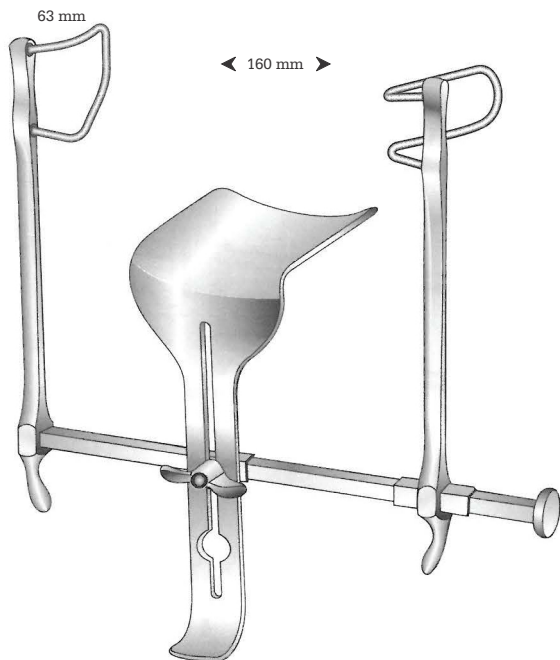

Gosset
MWH-19-354