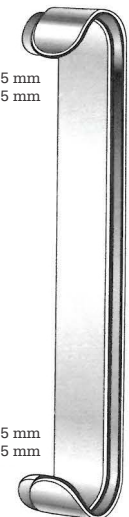

M.W.Hartmann

Retractor

19

19

Fig. 2 30 x 10 mm
Fig. 1 30 x 13 mm

Fig. 1 26 x 10 mm
Fig. 2 34 x 13 mm

Farabeuf
MWH-19-001
12 cm / 4¾"
Set of 2

Fig. 2 27 x 16 mm
Fig. 1 26 x 16 mm

Fig. 1 23 x 16 mm
Fig. 2 30 x 16 mm

Farabeuf
MWH-19-002
15 cm / 6"
Set of 2

Fig. 2 21 x 14 mm
Fig. 1 17 x 14 mm

Fig. 1 28 x 16 mm
Fig. 2 32 x 16 mm

Collin
MWH-19-008
15 cm / 6"
Set of 2

11 x 4 mm

19 x 6 mm

Crile
MWH-19-010
11 cm / 4¼"

Fig. 2 22 x 15 mm
Fig. 1 19 x 15 mm

Fig. 1 19 x 15 mm
Fig. 2 22 x 15 mm

Mini-Roux
MWH-19-011
14 cm / 5½"

Baby-Roux
MWH-19-012
13 cm / 5"

Roux
MWH-19-013 Set of 4
MWH-19-014 14 cm / 5½"
MWH-19-015 15 cm / 6"
MWH-19-016 17 cm / 6¼"
MWH-19-017 18 cm / 7"

18 cm / 7"
Set of 2

Fig. 2 25 x 24 mm
Fig. 1 21 x 24 mm

Fig. 1 68 x 24 mm
Fig. 2 72 x 24 mm

Parker-Mott

MWH-19-020

16 cm / 6¼"
Set of 2

Fig. 2 25 x 24 mm
Fig. 1 21 x 24 mm

Fig. 1 40 x 15 mm
Fig. 2 45 x 15 mm