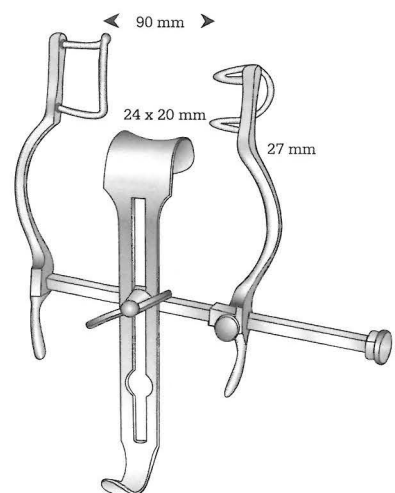

Rochard
MWH-19-341 48 x 90 mm
MWH-19-342 48 x 105 mm
MWH-19-343 48 x 120 mm
MWH-19-344 48 x 135 mm
MWH-19-345 48 x 155 mm
 31 cm / 12 1/4"

Rochard
MWH-19-346
 19 cm / 7 1/2"
 Fixation device for
 MWH-19-341 - MWH-19-345

Doyen
MWH-19-347 48 x 90 mm
MWH-19-348 48 x 105 mm
MWH-19-349 48 x 120 mm
MWH-19-350 48 x 135 mm
 28 cm / 11"

O' Sullivan-O' Connor
MWH-19-351
 Adult
MWH-19-550
 Baby

Retractors

Abdominal Retractors
Bauchdeckenhalter
Separadores Abdominales

M.W.Hartmann

Gosset-Baby
MWH-19-353

Gosset
MWH-19-352

Gosset
MWH-19-354

Balfour-Baby
MWH-19-356 Single Bar
MWH-19-555 Double bar

Pantings
MWH-19-355

Balfour
MWH-19-357

Balfour
MWH-19-358

Retractors

Abdominal Retractors
Bauchdeckenhalter
Separadores Abdominales

M.W.Hartmann

Balfour
MWH-19-359

Balfour
MWH-19-360 45 x 80 mm
MWH-19-361 70 x 85 mm

Balfour
MWH-19-362

Measurements of blades: Depth x Width