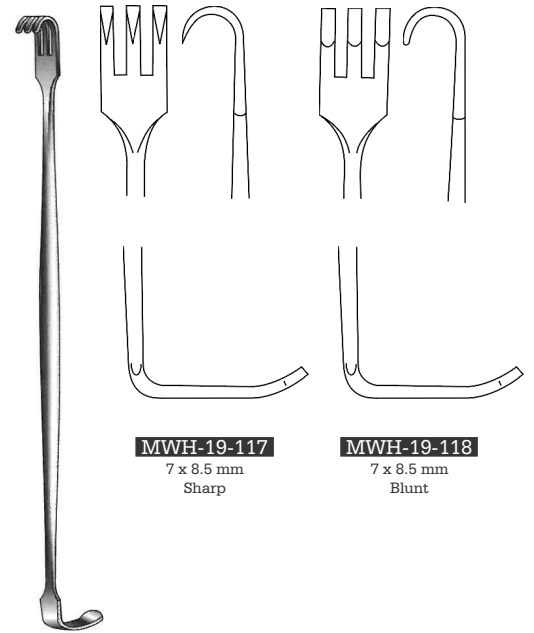

Langenbeck-Green
16 cm / 6 1/4"

MWH-19-096
16 x 6 mm

MWH-19-097
24 x 6 mm

Mini-Langenbeck

- MWH-19-098** 10 x 6 mm
 - MWH-19-099** 17 x 5 mm
 - MWH-19-100** 20 x 6 mm
 - MWH-19-101** 22 x 8 mm
- 16 cm / 6 1/4"

Cushing
20 cm / 8"

Cushing
24 cm / 9 1/2"

Retractors

Hooklets
Wundhakchen
Ganchitos

M.W.Hartmann

Ragnell-Davis
MWH-19-114
14 cm / 5½"

Senn-Green
15 cm / 6"

Senn-Miller
16 cm / 6¼"

Meyerding
18 cm / 7"

Gil-Vernet
24 cm / 9½"
Flexible shaft

Volkmann
21.5 cm / 8½"

Volkmann
23 cm / 9"

Retractors

Retractors
Wundhaken
Separadores

M.W.Hartmann

Murphy
19 cm / 7½"
Sharp