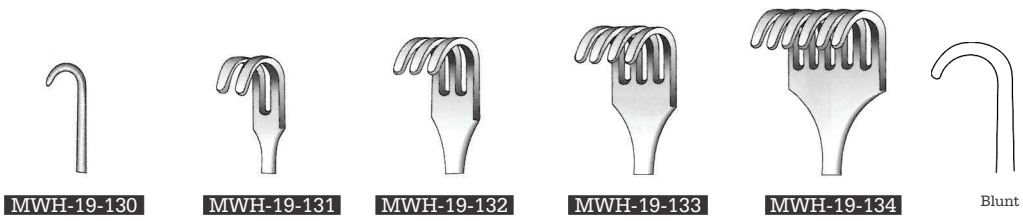

Langenbeck-Green
16 cm / 6 1/4"

MWH-19-096
16 x 6 mm

MWH-19-097
24 x 6 mm

Mini-Langenbeck

- MWH-19-098** 10 x 6 mm
 - MWH-19-099** 17 x 5 mm
 - MWH-19-100** 20 x 6 mm
 - MWH-19-101** 22 x 8 mm
- 16 cm / 6 1/4"

Cushing
20 cm / 8"

Cushing
24 cm / 9 1/2"

Retractors

Hooklets
Wundhakchen
Ganchitos

M.W.Hartmann

Ragnell-Davis
MWH-19-114
14 cm / 5½"

Senn-Green
15 cm / 6"

Senn-Miller
16 cm / 6¼"

Meyerding
18 cm / 7"

Gil-Vernet
24 cm / 9½"
Flexible shaft

Volkmann
21.5 cm / 8½"

Volkmann
23 cm / 9"

Retractors

Retractors
Wundhaken
Separadores

M.W.Hartmann

Murphy
19 cm / 7½"
Sharp