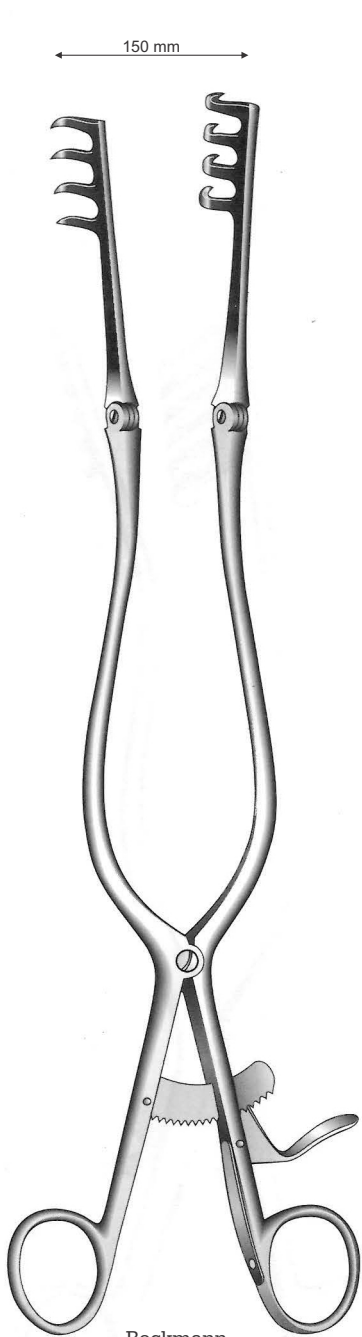

Beckmann
MWH-19-298
31 cm / 12¼"
4:4 Teeth
Sharp