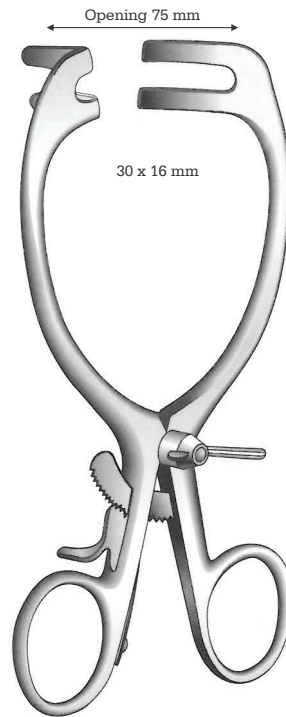

31 cm / 12¼"
4:4 Teeth
Blunt

Retractors

Wound Spreaders, Self-retaining

Wundspreizer

Separadores autoestaticos

M.W.Hartmann

Beckmann-Eaton
MWH-19-304
32 cm / 12½"
7:7 Teeth

Beckmann
MWH-19-305
31 cm / 12¼"

Gelpi

- MWH-19-306** 9 cm / 3½"
- MWH-19-307** 11.5 cm / 4½"
- MWH-19-308** 14 cm / 5½"
- MWH-19-309** 16 cm / 6¼"
- MWH-19-310** 18 cm / 7"
- MWH-19-500** 20 cm / 8"

Gelpi

- MWH-19-311** 9 cm / 3½"
- MWH-19-312** 11.5 cm / 4½"
- MWH-19-313** 14 cm / 5½"
- MWH-19-314** 16 cm / 6¼"
- MWH-19-315** 18 cm / 7"

Gelpi

- MWH-19-316**
18 cm / 7"

Rigby

- MWH-19-317**
18 cm / 7"

Mayo-Adams

- MWH-19-318**
17 cm / 6¾"

Mayo-Adams

- MWH-19-319**
17 cm / 6¾"
With center blade