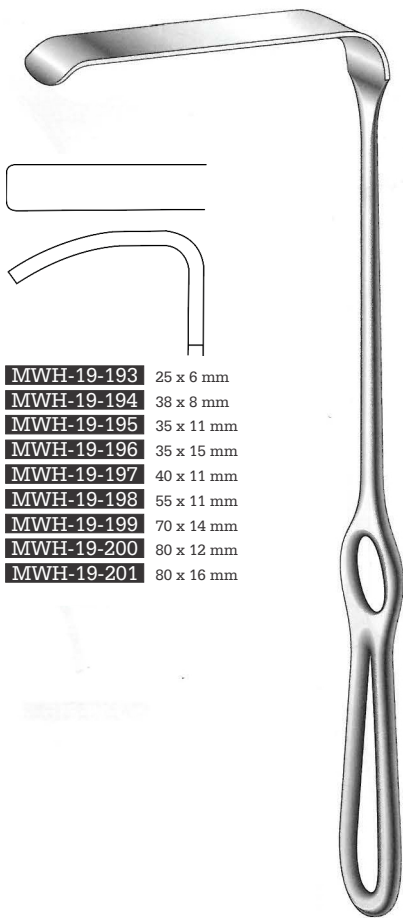

Fig. 1 23 x 16 mm
Fig. 2 30 x 16 mm

Farabeuf
MWH-19-002
15 cm / 6"
Set of 2

Fig. 2 21 x 14 mm
Fig. 1 17 x 14 mm

Fig. 1 28 x 16 mm
Fig. 2 32 x 16 mm

Collin
MWH-19-008
15 cm / 6"
Set of 2

11 x 4 mm

19 x 6 mm

Crile
MWH-19-010
11 cm / 4¼"

18 cm / 7"
Set of 2

Fig. 2 25 x 24 mm
Fig. 1 21 x 24 mm

Fig. 1 68 x 24 mm
Fig. 2 72 x 24 mm

Parker-Mott

MWH-19-020

16 cm / 6¼"
Set of 2

Fig. 2 25 x 24 mm
Fig. 1 21 x 24 mm

Fig. 1 40 x 15 mm
Fig. 2 45 x 15 mm

Langenbeck
MWH-19-186
21 cm / 8¼"
85 x 15 mm

Langenbeck
MWH-19-187
21 cm / 8¼"
60 x 20 mm

Kocher
23 cm / 9"

Retractors

Retractors
Wundhaken
Separadores

M.W.Hartmann

- MWH-19-193** 25 x 6 mm
- MWH-19-194** 38 x 8 mm
- MWH-19-195** 35 x 11 mm
- MWH-19-196** 35 x 15 mm
- MWH-19-197** 40 x 11 mm
- MWH-19-198** 55 x 11 mm
- MWH-19-199** 70 x 14 mm
- MWH-19-200** 80 x 12 mm
- MWH-19-201** 80 x 16 mm

Kocher-Langenbeck
21.5 cm / 8½"

- Morris**
- MWH-19-202** 40 mm
 - MWH-19-203** 50 mm
 - MWH-19-204** 65 mm

- Morris**
- MWH-19-205** 30 x 40 mm
 - MWH-19-206** 45 x 50 mm
 - MWH-19-207** 55 x 60 mm

Middeldorpf