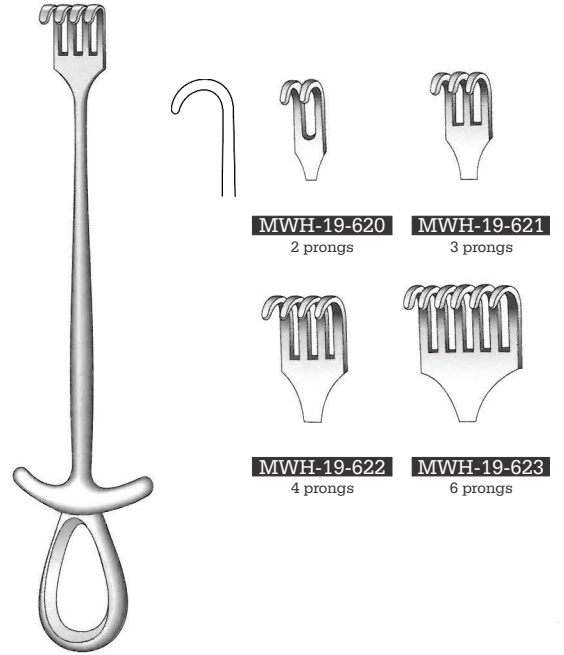

Meyerding
18 cm / 7"

Gil-Vernet
24 cm / 9½"
Flexible shaft

Volkmann
21.5 cm / 8½"

Volkmann
23 cm / 9"

Retractors

Retractors
Wundhaken
Separadores

M.W.Hartmann

Murphy
19 cm / 7½"
Sharp