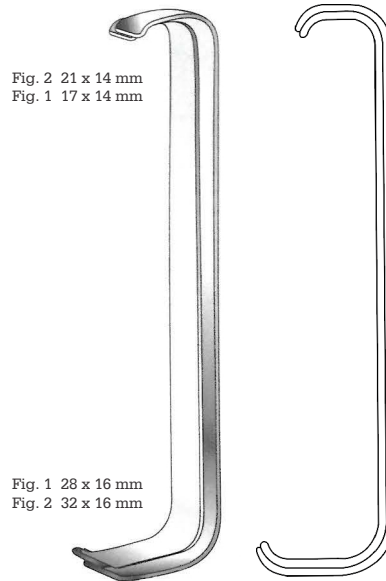

M.W.Hartmann

Retractor

19

19

Fig. 2 30 x 10 mm
Fig. 1 30 x 13 mm

Fig. 1 26 x 10 mm
Fig. 2 34 x 13 mm

Farabeuf
MWH-19-001
12 cm / 4¾"
Set of 2

Fig. 2 27 x 16 mm
Fig. 1 26 x 16 mm

Fig. 1 23 x 16 mm
Fig. 2 30 x 16 mm

Farabeuf
MWH-19-002
15 cm / 6"
Set of 2

Fig. 2 21 x 14 mm
Fig. 1 17 x 14 mm

Fig. 1 28 x 16 mm
Fig. 2 32 x 16 mm

Collin
MWH-19-008
15 cm / 6"
Set of 2

11 x 4 mm

19 x 6 mm

Crile
MWH-19-010
11 cm / 4¼"

Fig. 2 22 x 15 mm
Fig. 1 19 x 15 mm

Fig. 1 19 x 15 mm
Fig. 2 22 x 15 mm

Mini-Roux
MWH-19-011
14 cm / 5½"

Baby-Roux
MWH-19-012
13 cm / 5"

Roux
MWH-19-013 Set of 4
MWH-19-014 14 cm / 5½"
MWH-19-015 15 cm / 6"
MWH-19-016 17 cm / 6¼"
MWH-19-017 18 cm / 7"

18 cm / 7"
Set of 2

Fig. 2 25 x 24 mm
Fig. 1 21 x 24 mm

Fig. 1 68 x 24 mm
Fig. 2 72 x 24 mm

Parker-Mott

MWH-19-020

16 cm / 6¼"
Set of 2

Fig. 2 25 x 24 mm
Fig. 1 21 x 24 mm

Fig. 1 40 x 15 mm
Fig. 2 45 x 15 mm