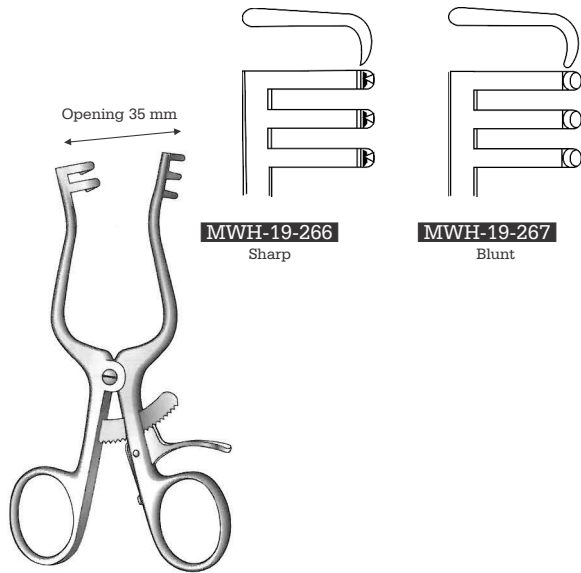

Jansen
 10 cm / 4"

MWH-19-264
 Sharp

MWH-19-265
 Blunt

Jansen-Wagner
MWH-19-257
 10 cm / 4"

Retractors

Retractors
Wundhaken
Separadores

M.W.Hartmann

MWH-19-266
Sharp

MWH-19-267
Blunt

Weitlaner
10.5 cm / 4 1/4"
2:3 Teeth

Weitlaner
3:4 Teeth

MWH-19-268 14 cm / 5 1/2"

MWH-19-270 16.5 cm / 6 1/2"

MWH-19-271 18 cm / 7"

MWH-19-272 20 cm / 8"

MWH-19-273 24.5 cm / 9 1/2"