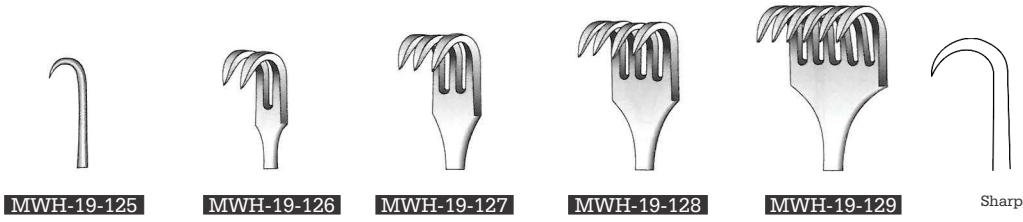

Langenbeck-Green
16 cm / 6 1/4"

MWH-19-096
16 x 6 mm

MWH-19-097
24 x 6 mm

Mini-Langenbeck

- MWH-19-098** 10 x 6 mm
 - MWH-19-099** 17 x 5 mm
 - MWH-19-100** 20 x 6 mm
 - MWH-19-101** 22 x 8 mm
- 16 cm / 6 1/4"

Cushing
20 cm / 8"

Cushing
24 cm / 9 1/2"

Retractors

Hooklets
Wundhakchen
Ganchitos

M.W.Hartmann

Ragnell-Davis
MWH-19-114
14 cm / 5½"

Senn-Green
15 cm / 6"

Senn-Miller
16 cm / 6¼"

Meyerding
18 cm / 7"

Gil-Vernet
24 cm / 9½"
Flexible shaft

Volkmann
21.5 cm / 8½"

Volkmann
23 cm / 9"

Retractors

Retractors
Wundhaken
Separadores

M.W.Hartmann

Murphy
19 cm / 7½"
Sharp