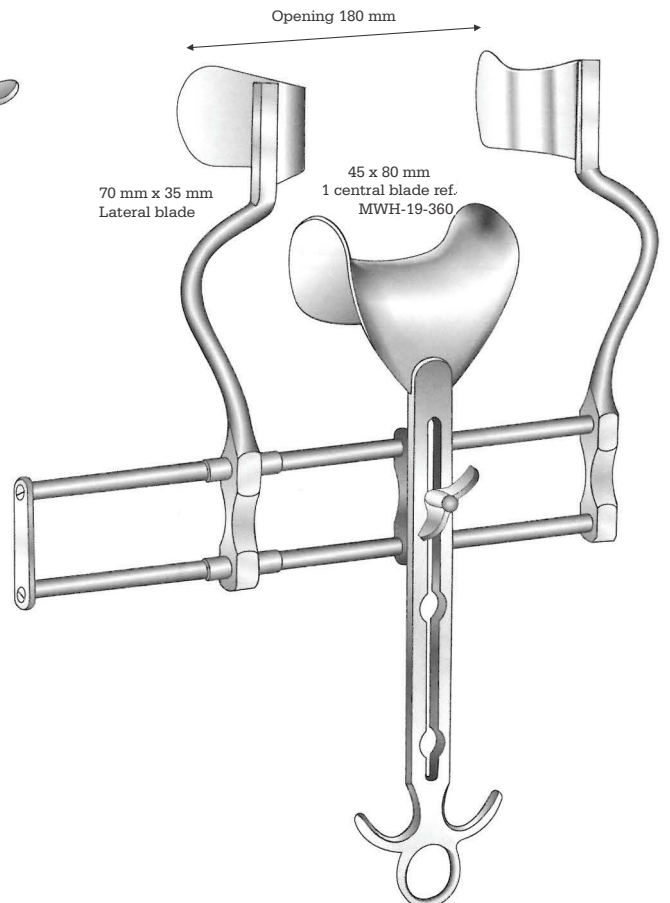

Doyen
MWH-19-347 48 x 90 mm
MWH-19-348 48 x 105 mm
MWH-19-349 48 x 120 mm
MWH-19-350 48 x 135 mm
 28 cm / 11"

O' Sullivan-O' Connor
MWH-19-351
 Adult
MWH-19-550
 Baby

Retractors

Abdominal Retractors
Bauchdeckenhalter
Separadores Abdominales

M.W.Hartmann

Gosset-Baby
MWH-19-353

Gosset
MWH-19-352

Gosset
MWH-19-354

Balfour-Baby
MWH-19-356 Single Bar
MWH-19-555 Double bar

Pantings
MWH-19-355

Balfour
MWH-19-357

Balfour
MWH-19-358

Retractors

Abdominal Retractors
Bauchdeckenhalter
Separadores Abdominales

M.W.Hartmann

Balfour
MWH-19-359

Balfour
MWH-19-360 45 x 80 mm
MWH-19-361 70 x 85 mm

Balfour
MWH-19-362

Measurements of blades: Depth x Width