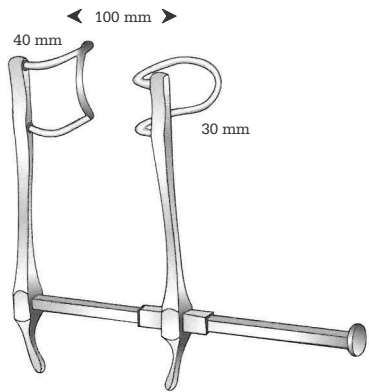

Retractors

Abdominal Retractors
Bauchdeckenhalter
Separadores Abdominales

M.W.Hartmann

Gosset-Baby
MWH-19-353