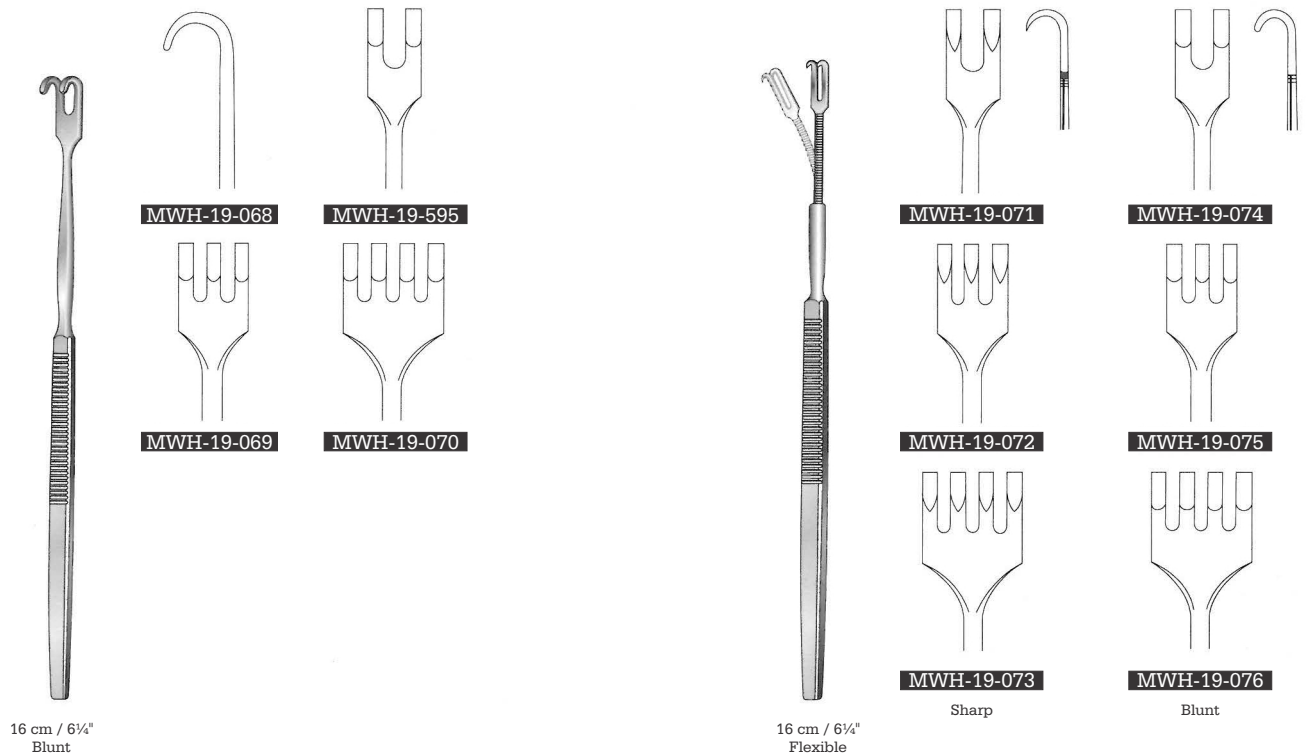

Deaver
MWH-19-042
23 cm / 9"
25 mm

Deaver
MWH-19-043
30 cm / 12"
25 mm

Deaver
MWH-19-044
33 cm / 13"
25 mm

Deaver
MWH-19-045
36 cm / 14"
25 mm

Deaver
MWH-19-046
30 cm / 12"
38 mm

Deaver
MWH-19-047
30 cm / 12"
50 mm

Deaver
MWH-19-048
30 cm / 12"
75 mm

Retractors

Retractors
Wundhaken
Separadores

M.W.Hartmann

16 cm / 6 1/4"
Sharp

16 cm / 6 1/4"
Blunt

16 cm / 6 1/4"
Sharp

16 cm / 6 1/4"
Blunt

16 cm / 6 1/4"
Flexible

Sharp

Blunt

Retractors

Micro Hooklets, Skin Hooks
 Mikrohakchen, Hauthakchen
 Micro Ganchitos, Ganchitos de piet

M.W.Hartmann

16 cm / 6¼"
 Sharp

MWH-19-077
 Fig. 1