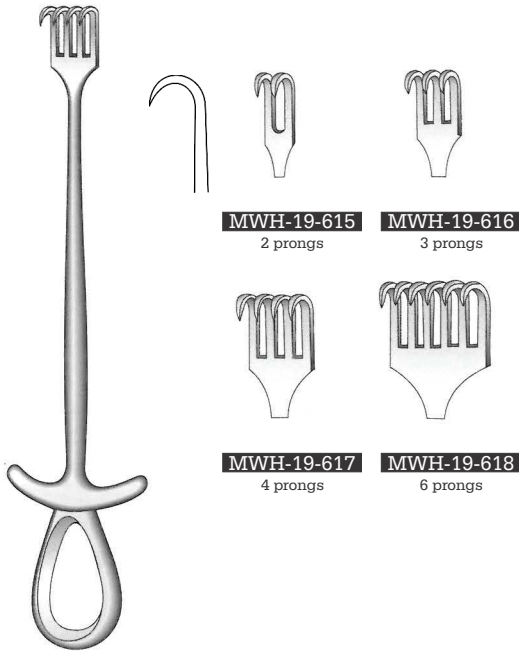

Cushing
20 cm / 8"

Cushing
24 cm / 9 1/2"

Retractors

Hooklets
Wundhakchen
Ganchitos

M.W.Hartmann

Ragnell-Davis
MWH-19-114
14 cm / 5½"

Senn-Green
15 cm / 6"

Senn-Miller
16 cm / 6¼"

Meyerding
18 cm / 7"

Gil-Vernet
24 cm / 9½"
Flexible shaft

Volkmann
21.5 cm / 8½"

Volkmann
23 cm / 9"

Retractors

Retractors
Wundhaken
Separadores

M.W.Hartmann

Murphy
19 cm / 7½"
Sharp

Murphy
19 cm / 7½"
Blunt

Kocher
22 cm / 8¾"

MWH-19-145

MWH-19-146

MWH-19-147

MWH-19-148

MWH-19-149

MWH-19-150