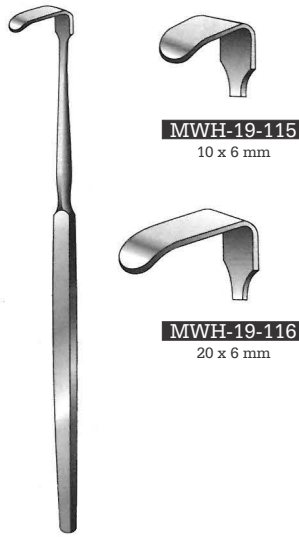

18 cm / 7"
Set of 2

Fig. 2 25 x 24 mm
Fig. 1 21 x 24 mm

Fig. 1 68 x 24 mm
Fig. 2 72 x 24 mm

Parker-Mott

MWH-19-020

16 cm / 6¼"
Set of 2

Fig. 2 25 x 24 mm
Fig. 1 21 x 24 mm

Fig. 1 40 x 15 mm
Fig. 2 45 x 15 mm

Langenbeck-Green
16 cm / 6 1/4"

MWH-19-096
16 x 6 mm

MWH-19-097
24 x 6 mm

Mini-Langenbeck

- MWH-19-098** 10 x 6 mm
 - MWH-19-099** 17 x 5 mm
 - MWH-19-100** 20 x 6 mm
 - MWH-19-101** 22 x 8 mm
- 16 cm / 6 1/4"

Cushing
20 cm / 8"

Cushing
24 cm / 9 1/2"

Retractors

Hooklets
Wundhakchen
Ganchitos

M.W.Hartmann

Ragnell-Davis
MWH-19-114
14 cm / 5½"

Senn-Green
15 cm / 6"

Senn-Miller
16 cm / 6¼"

Meyerding
18 cm / 7"

Gil-Vernet
24 cm / 9½"
Flexible shaft

Volkmann
21.5 cm / 8½"

Volkmann
23 cm / 9"

Retractors

Retractors
Wundhaken
Separadores

M.W.Hartmann

Murphy
19 cm / 7½"
Sharp