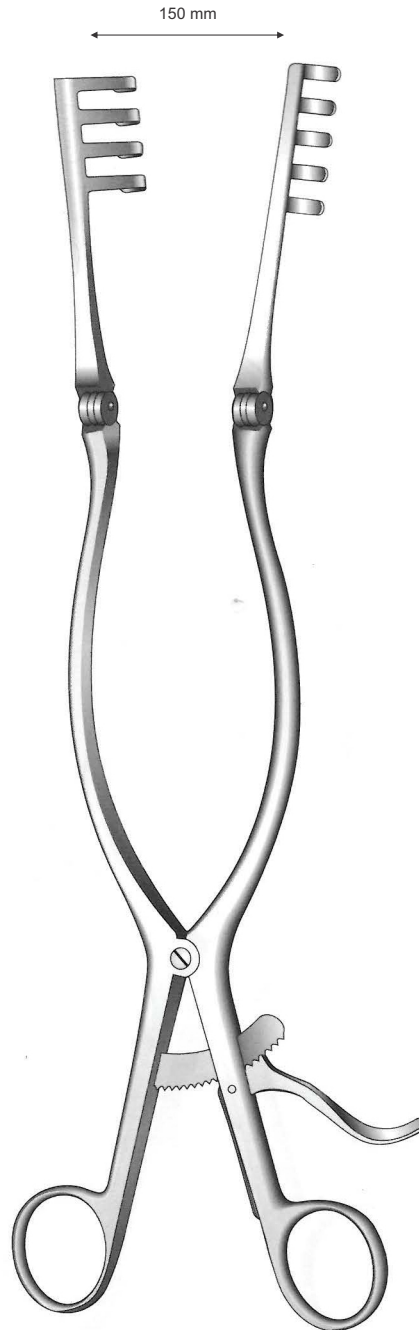

Adson Baby

MWH-19-291	14 cm / 5½"	MWH-19-294
MWH-19-292	16 cm / 6¼"	MWH-19-295
MWH-19-293	20 cm / 8"	MWH-19-296
3:4 Teeth		3:4 Teeth
Sharp		Blunt

Harvey Jackson

MWH-19-297
28 cm / 11"
Sharp

Retractors

Wound Spreaders, Self-retaining

Wundpreizlar

Separadores autoestaticos

M.W.Hartmann

Adson
MWH-19-495 Sharp
19 cm / 7½"
MWH-19-496 Blunt
20 cm / 8"

Anderson-Adson
MWH-19-498
19.5 cm / 7¾"
Sharp

MWH-19-650
6:6 Teeth
Sharp, long teeth on left side

MWH-19-651
6:6 Teeth
Sharp, long teeth on Right side

27 cm / 10¾"
6:6 teeth
Hemi-laminectomy retractor

Beckmann
MWH-19-298
31 cm / 12¼"
4:4 Teeth
Sharp

Adson
MWH-19-299
32 cm / 12½"
4:5 Teeth
Blunt

Beckmann-Adson
MWH-19-300 28 x 28 mm **MWH-19-302**
MWH-19-301 44 x 28 mm **MWH-19-303**
31 cm / 12¼"
4:4 Teeth
Sharp