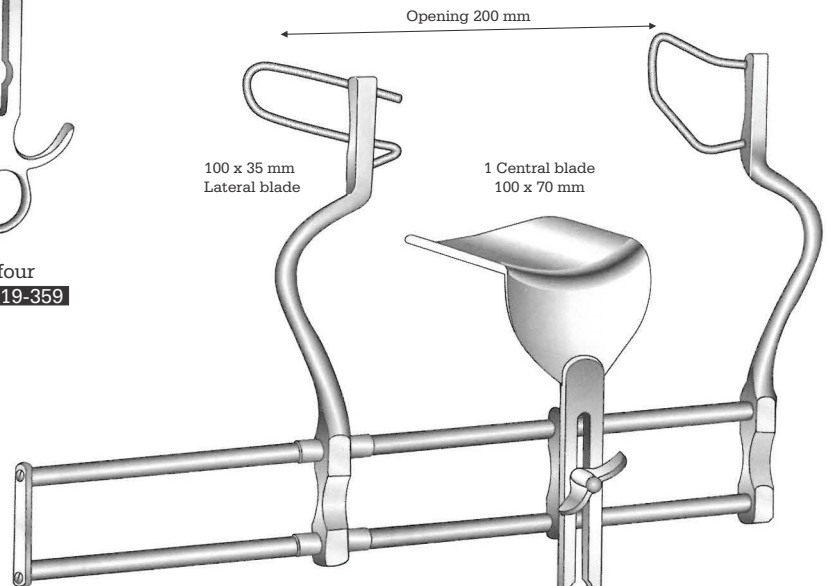

Retractors

Abdominal Retractors
Bauchdeckenhalter
Separadores Abdominales

M.W.Hartmann

Balfour
MWH-19-359

Balfour
MWH-19-360 45 x 80 mm
MWH-19-361 70 x 85 mm

Balfour
MWH-19-362

Measurements of blades: Depth x Width

MWH-19-364
70 x 100 mm

MWH-19-365 75 x 45 mm
MWH-19-366 65 x 45 mm
MWH-19-367 82 x 70 mm

MWH-19-565
50 x 127 mm

Retractors

Abdominal Retractors
Bauchdeckenhalter
Separadores Abdominales

M.W.Hartmann

Kirschner
Standard, oval
MWH-19-370
Frame only 300 x 240 mm

Measurements of blades: Depth x Width

MWH-19-374
40 x 55 mm
Standard

MWH-19-375
50 x 65 mm
Standard

MWH-19-376
60 x 85 mm
Standard

MWH-19-377
78 x 65 mm
For obese patients

MWH-19-378
80 x 90 mm
For obese patients