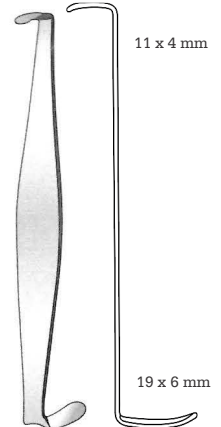

M.W.Hartmann

Retractor

19

19

Fig. 2 30 x 10 mm
Fig. 1 30 x 13 mm

Fig. 1 26 x 10 mm
Fig. 2 34 x 13 mm

Farabeuf
MWH-19-001
12 cm / 4¾"
Set of 2

Fig. 2 27 x 16 mm
Fig. 1 26 x 16 mm

Fig. 1 23 x 16 mm
Fig. 2 30 x 16 mm

Farabeuf
MWH-19-002
15 cm / 6"
Set of 2

Fig. 2 21 x 14 mm
Fig. 1 17 x 14 mm

Fig. 1 28 x 16 mm
Fig. 2 32 x 16 mm

Collin
MWH-19-008
15 cm / 6"
Set of 2

11 x 4 mm

19 x 6 mm

Crile
MWH-19-010
11 cm / 4¼"

Fig. 2 22 x 15 mm
Fig. 1 19 x 15 mm

Fig. 1 19 x 15 mm
Fig. 2 22 x 15 mm

Mini-Roux
MWH-19-011
14 cm / 5½"

Baby-Roux
MWH-19-012
13 cm / 5"

Roux
MWH-19-013 Set of 4
MWH-19-014 14 cm / 5½"
MWH-19-015 15 cm / 6"
MWH-19-016 17 cm / 6¼"
MWH-19-017 18 cm / 7"

18 cm / 7"
Set of 2

Fig. 2 25 x 24 mm
Fig. 1 21 x 24 mm

Fig. 1 68 x 24 mm
Fig. 2 72 x 24 mm

Parker-Mott

MWH-19-020

16 cm / 6¼"
Set of 2

Fig. 2 25 x 24 mm
Fig. 1 21 x 24 mm

Fig. 1 40 x 15 mm
Fig. 2 45 x 15 mm