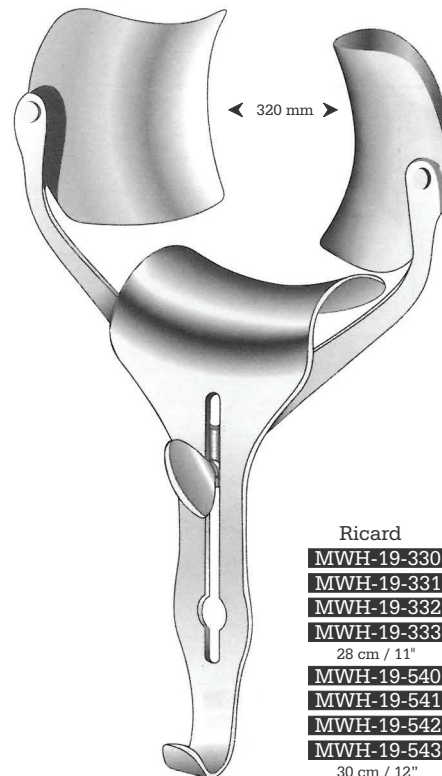

Ricard
MWH-19-330 Complete set
MWH-19-331 Spreader only
MWH-19-332 55 x 70 mm center blade
MWH-19-333 50 x 58 mm lateral blades
28 cm / 11"
MWH-19-540 Complete set
MWH-19-541 Spreader only
MWH-19-542 80 x 90 mm center blade
MWH-19-543 60 x 80 mm lateral blades
30 cm / 12"