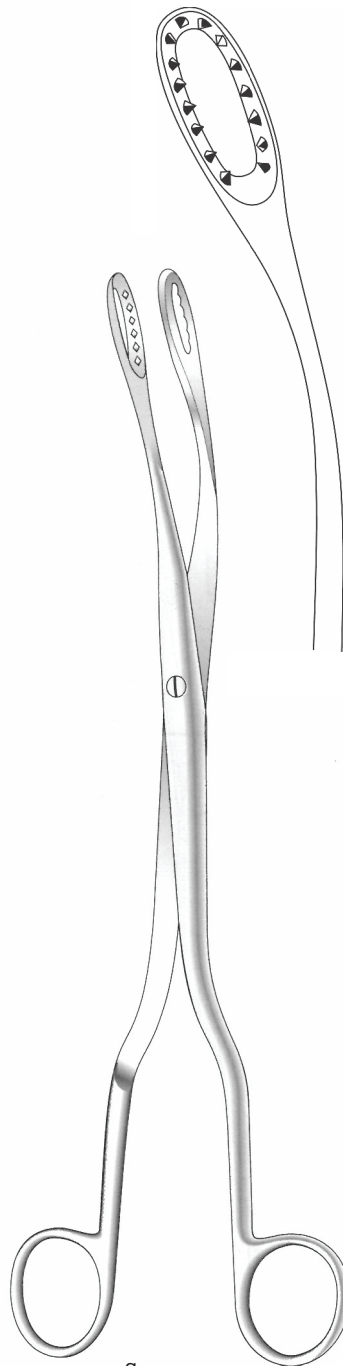

MWH-20-408

MWH-20-409

Winter
29 cm / 11½"
With ratchet

Winter
29 cm / 11½"

Winter
29 cm / 11½"

Gynecology

Placenta and Ovum Forceps

Abortuszangen

Pinzas para aborto

M.W.Hartmann

Surgicon
MWH-20-396
28.5 cm / 11½"
With protecting cap

MWH-20-397
Straight

MWH-20-4697
Curved

Lewkowitz
24.5 cm / 9¾"

Mc Clintock
MWH-20-398
24 cm / 9½"

Saenger
MWH-20-399
26.5 cm / 10½"

Saenger
MWH-20-400
28.5 cm / 11¼"

Saenger
MWH-20-401
27.5 cm / 10¾"

MWH-20-222 Fig. 1 **MWH-20-224** Fig. 2 **MWH-20-226** Fig. 3 **MWH-20-228** Fig. 4 **MWH-20-230** Fig. 5

MWH-20-232 Small Fig. 1 **MWH-20-234** Medium Fig. 2 **MWH-20-236** Large Fig. 3