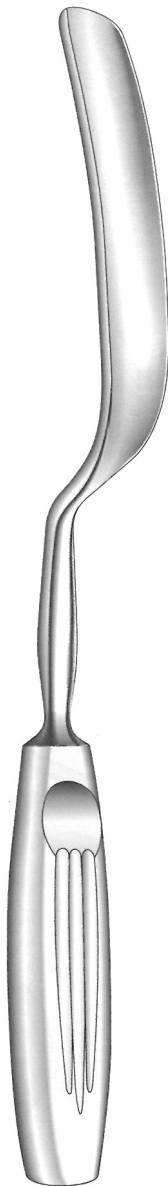

Gynecology

Vaginal Specula and Retractors

Scheidenspekula Und-Halter

Especulos Y Valvas Vaginales

M.W.Hartmann

Breisky

MWH-20-171	100 x 20 mm
MWH-20-172	100 x 25 mm
MWH-20-173	100 x 30 mm
MWH-20-174	100 x 35 mm
MWH-20-175	100 x 40 mm
MWH-20-176	130 x 20 mm
MWH-20-177	130 x 25 mm
MWH-20-178	130 x 30 mm
MWH-20-179	130 x 35 mm
MWH-20-180	130 x 40 mm
MWH-20-181	155 x 40 mm