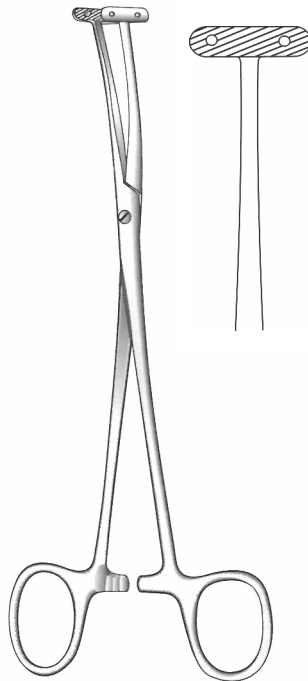

Placenta forceps
 25 cm / 10"

Hirst
 27.5 cm / 10¾"
 Placenta forceps

Boer
MWH-20-410
29 cm / 11½"
Craniotomy forceps

Braun
MWH-20-411
32.5 cm / 13"
Decapitating hook

MWH-20-412

MWH-20-413

Dubios
27.5 cm / 10¾"
Decapitating(embryotomy) scissors

Gynecology

Obstetrics, Scalp Flap Forceps
Geburtshilfe, Kopfsch Wartenzangen
Obstetrique, Pinzas Para Paricraneo

M.W.Hartmann

Sellheim
MWH-20-418
30 cm / 12"
Obstetric lever

Green-Armytage
MWH-20-417
22 cm / 8¾"
Caesarean section haemostatic forceps,
for edges of the transverse incision in the
lower segment

Willet
MWH-17-188
19 cm / 7½"
Scalp flap forceps

Gauss
MWH-20-419
26 cm / 10¼"
Scalp flap forceps

Gyneco

- MWH-20-4350** 4 mm Ø
- MWH-20-4355** 6 mm Ø
- MWH-20-4360** 8 mm Ø
- MWH-20-4365** 10 mm Ø
- MWH-20-4370** 12 mm Ø
- MWH-20-4375** 14 mm Ø
- MWH-20-4380** 16 mm Ø

Smellie
MWH-20-458
 33 cm / 13"

Wallich
MWH-20-459
 42 cm / 16½"

- MWH-20-4400** 12 mm
 - MWH-20-4410** 14 mm
 - MWH-20-4420** 16 mm
 - MWH-20-4430** 20 mm
- Blunt

Cuzzi
 30 cm / 12"

Toothed back

MWH-20-460
 14.5 mm
 Blunt