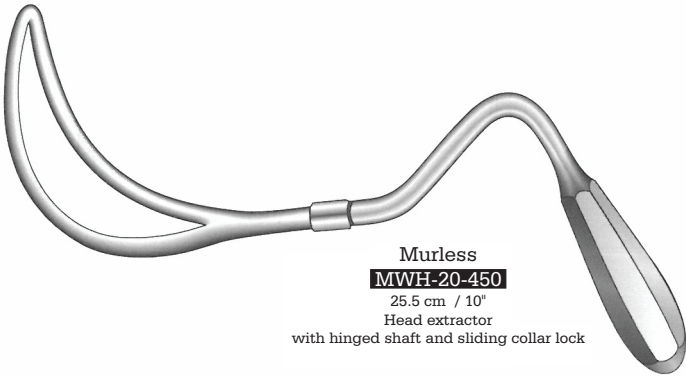

Boerma
MWH-20-387
28 cm / 11"
For caesarean section

Simpson
MWH-20-388
23.5 cm / 9¼"
For caesatean section

Wrigley
MWH-20-4290
25 cm / 10"
For caesarean section

Mclean
MWH-20-445
39.5 cm / 15½"
Solid blades, short shanks

Simpsons-Luikart
MWH-20-446
38 cm / 15"
Solid blades

Luikart
MWH-20-447
39.5 cm / 15½"
Solid blades

Kielland-Luikart
MWH-20-448
39.5 cm / 15½"
Solid blades

Kielland
MWH-20-449
39.5 cm / 15½"

Murless
MWH-20-450
 25.5 cm / 10"
 Head extractor
 with hinged shaft and sliding collar lock

Dewey
MWH-20-456
 35.5 cm / 14"
 Obstetrical forceps
 with axis traction

Bailey-Williamson
MWH-20-451
 39.5 cm / 15½"

Hawks-Dennen
MWH-20-452
 38 cm / 15"

Barton
MWH-20-453
 35.5 cm / 14"
 One hinged blade

Mclean-Luikart
MWH-20-454
 40 cm / 15¾"
 Solid blades, long shanks

Mclean-Tucker-Luikart
MWH-20-455
 40 cm / 15¾"
 Solid blades, long shanks

Gynecology

Obstetrical (Midwifery) Forceps

Geburtszangen

Forceps Obstetricos