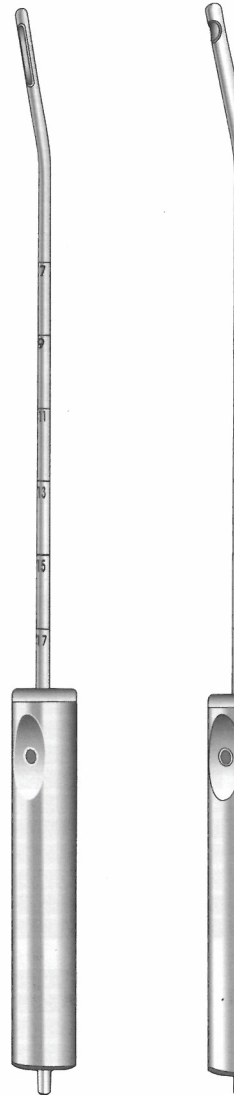

MWH-20-372
29 cm / 11½"
4.5 mm
Specimen & aspirating curette

	A	B	C
MWH-20-2860	5 mm	1 mm	4.0 mm
MWH-20-2865	6 mm	1 mm	5.0 mm
MWH-20-2870	7 mm	1 mm	5.5 mm
MWH-20-2875	8 mm	1 mm	6.0 mm
MWH-20-2880	9 mm	1 mm	6.5 mm
MWH-20-2885	10 mm	2 mm	7.5 mm
MWH-20-2890	12 mm	2 mm	10 mm
MWH-20-2895	14 mm	2 mm	11 mm

MWH-20-371
29 cm / 11½"
3 mm
Specimen & aspirating curette