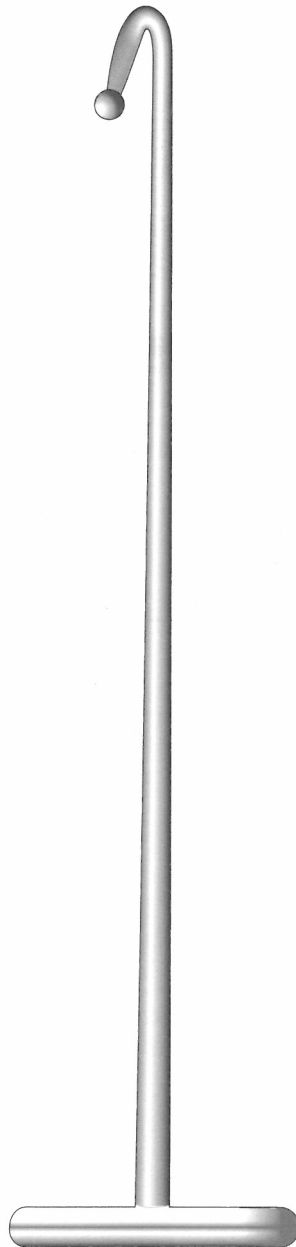

Pinzas para aborto

M.W.Hartmann

Surgicon
MWH-20-396
28.5 cm / 11½"
With protecting cap

MWH-20-397
Straight

MWH-20-4697
Curved

Lewkowitz
24.5 cm / 9¾"

Mc Clintock
MWH-20-398
24 cm / 9½"

Saenger
MWH-20-399
26.5 cm / 10½"

Saenger
MWH-20-400
28.5 cm / 11¼"

Saenger
MWH-20-401
27.5 cm / 10¾"

MWH-20-222 Fig. 1 **MWH-20-224** Fig. 2 **MWH-20-226** Fig. 3 **MWH-20-228** Fig. 4 **MWH-20-230** Fig. 5

MWH-20-232 Small Fig. 1 **MWH-20-234** Medium Fig. 2 **MWH-20-236** Large Fig. 3

Placenta forceps
 25 cm / 10"

Hirst
 27.5 cm / 10¾"
 Placenta forceps

Boer
MWH-20-410
29 cm / 11½"
Craniotomy forceps

Braun
MWH-20-411
32.5 cm / 13"
Decapitating hook

MWH-20-412

MWH-20-413

Dubios
27.5 cm / 10¾"
Decapitating(embryotomy) scissors