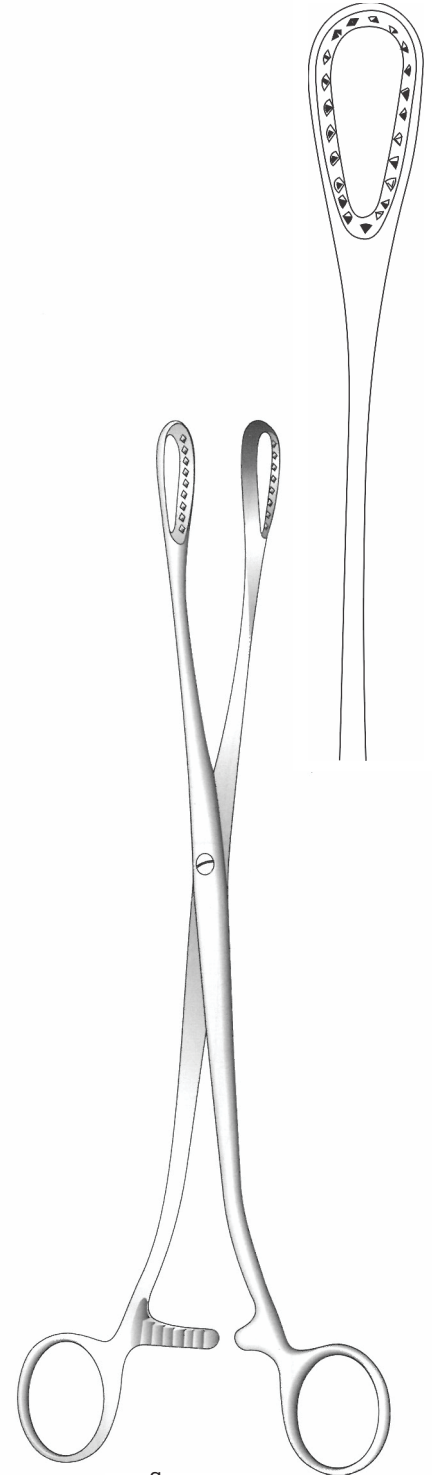

MWH-20-408

MWH-20-409

Winter
29 cm / 11½"
With ratchet

Winter
29 cm / 11½"

Winter
29 cm / 11½"

Gynecology

Placenta and Ovum Forceps

Abortuszangen

Pinzas para aborto

M.W.Hartmann

Surgicon
MWH-20-396
28.5 cm / 11½"
With protecting cap

MWH-20-397
Straight

MWH-20-4697
Curved

Lewkowitz
24.5 cm / 9¾"

Mc Clintock
MWH-20-398
24 cm / 9½"

Saenger
MWH-20-399
26.5 cm / 10½"

Saenger
MWH-20-400
28.5 cm / 11¼"

Saenger
MWH-20-401
27.5 cm / 10¾"

MWH-20-222 Fig. 1 **MWH-20-224** Fig. 2 **MWH-20-226** Fig. 3 **MWH-20-228** Fig. 4 **MWH-20-230** Fig. 5

MWH-20-232 Small Fig. 1 **MWH-20-234** Medium Fig. 2 **MWH-20-236** Large Fig. 3

Placenta forceps
 25 cm / 10"

Hirst
 27.5 cm / 10¾"
 Placenta forceps

Boer
MWH-20-410
29 cm / 11½"
Craniotomy forceps

Braun
MWH-20-411
32.5 cm / 13"
Decapitating hook

MWH-20-412

MWH-20-413

Dubios
27.5 cm / 10¾"
Decapitating(embryotomy) scissors