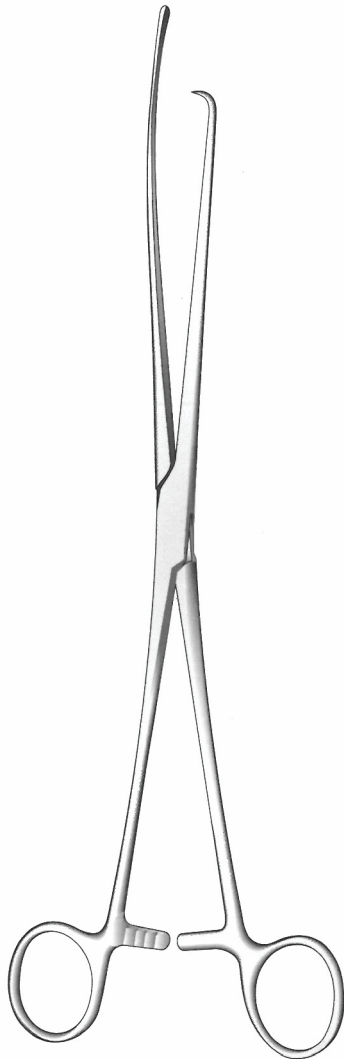

Hulka

MWH-20-2580

28 cm / 11"