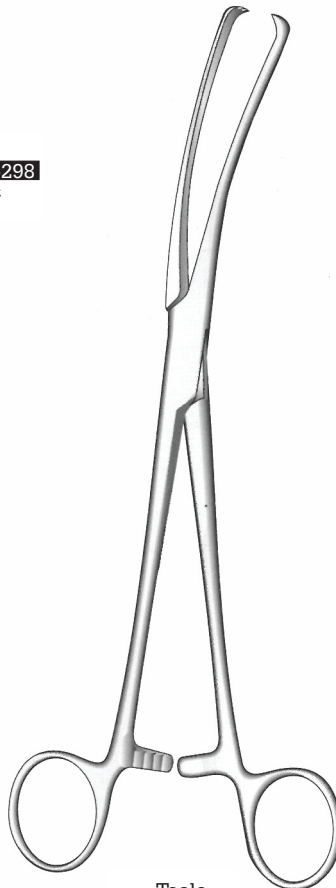

Teale
MWH-20-300
23 cm / 9"