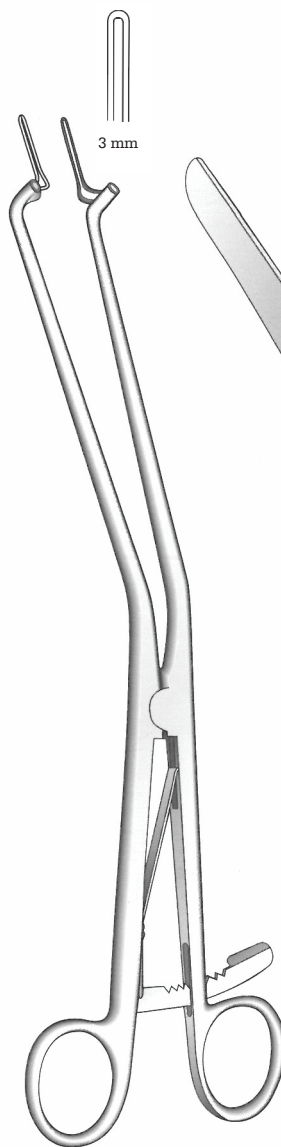

M.W.Hartmann

Gynecology

20

20

Cusco
MWH-20-100 75 x 32 mm
MWH-20-101 88 x 35 mm
MWH-20-102 100 x 37 mm
 Central screw, swiss pattern

Cusco
MWH-20-103 90 x 22 mm
MWH-20-104 100 x 25 mm
MWH-20-105 105 x 27 mm
 Swiss pattern

MWH-20-940
Handle for vaginal speculum

MWH-20-930
Weight for vaginal speculum

MWH-20-961
 80 x 30 mm

MWH-20-971
 65 x 30 mm

MWH-20-962
 85 x 33 mm

MWH-20-972
 75 x 35 mm

MWH-20-963
 100 x 38 mm

MWH-20-973
 85 x 35 mm

MWH-20-964
 110 x 42 mm

MWH-20-974
 95 x 35 mm

Bozemann
MWH-20-960
 23 cm / 9"

Bozemann
MWH-20-970
 22 cm / 8 3/4"

Bozemann
MWH-20-959
 Set, consisting of
 2 handle (MWH-20-960, MWH-20-970)
 8 blades (MWH-20-961 - MWH-20-974)

Lateral vaginal retractor
MWH-20-370
Ratchet handle

Kogan
MWH-20-196
24 cm / 9½"

Kogan
MWH-20-195
24 cm / 9½"

Kogan
MWH-20-2455
28 cm / 11"

Lateral Vaginal Retractor
Blade size
MWH-20-2460 60 x 22 mm
MWH-20-2465 80 x 22 mm
MWH-20-2470 100 x 22 mm
MWH-20-2475 120 x 22 mm
With ratchet handle