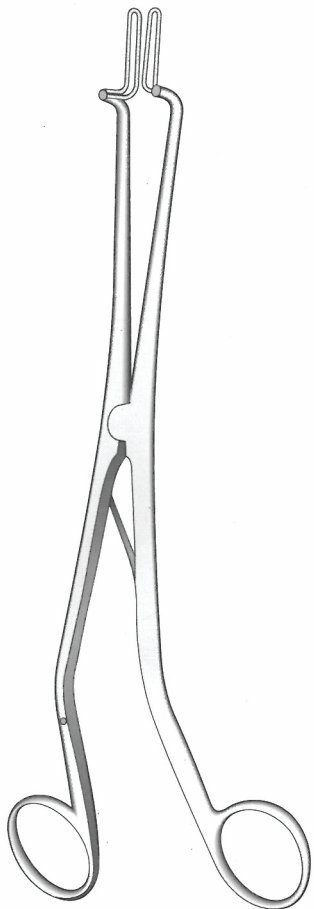

M.W.Hartmann

Gynecology

20

20

Cusco
MWH-20-100 75 x 32 mm
MWH-20-101 88 x 35 mm
MWH-20-102 100 x 37 mm
 Central screw, swiss pattern

Cusco
MWH-20-103 90 x 22 mm
MWH-20-104 100 x 25 mm
MWH-20-105 105 x 27 mm
 Swiss pattern

MWH-20-964
 110 x 42 mm

MWH-20-974
 95 x 35 mm

Bozemann
MWH-20-960
 23 cm / 9"

Bozemann
MWH-20-970
 22 cm / 8 3/4"

Bozemann
MWH-20-959
 Set, consisting of
 2 handle (MWH-20-960, MWH-20-970)
 8 blades (MWH-20-961 - MWH-20-974)

Lateral vaginal retractor
MWH-20-370
Ratchet handle

Kogan
MWH-20-196
24 cm / 9½"

Kogan
MWH-20-195
24 cm / 9½"

Kogan
MWH-20-2455
28 cm / 11"

Lateral Vaginal Retractor
Blade size
MWH-20-2460 60 x 22 mm
MWH-20-2465 80 x 22 mm
MWH-20-2470 100 x 22 mm
MWH-20-2475 120 x 22 mm
With ratchet handle