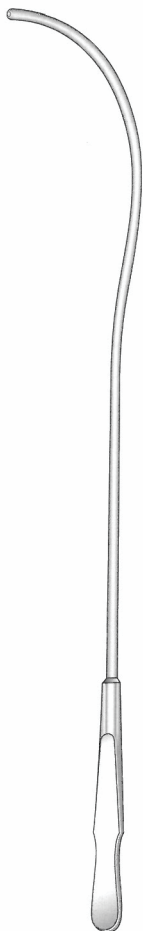

Fr.	
MWH-38-1821	08	MWH-38-1460
MWH-38-1822	09	MWH-38-1470
MWH-38-1823	10	MWH-38-1480
MWH-38-1824	11	MWH-38-1490
MWH-38-1825	12	MWH-38-1500
MWH-38-1826	13	MWH-38-1510
MWH-38-1827	14	MWH-38-1520
MWH-38-1828	15	MWH-38-1530
MWH-38-1829	16	MWH-38-1540
MWH-38-1830	17	MWH-38-1550
MWH-38-1831	18	MWH-38-1560
MWH-38-1832	19	MWH-38-1570
MWH-38-1833	20	MWH-38-1580
MWH-38-1834	21	MWH-38-1590
MWH-38-1835	22	MWH-38-1600
MWH-38-1836	23	MWH-38-1610
MWH-38-1837	24	MWH-38-1620
MWH-38-1838	25	MWH-38-1630
MWH-38-1839	26	MWH-38-1640
MWH-38-1840	27	MWH-38-1650
MWH-38-1841	28	MWH-38-1660
MWH-38-1842	29	MWH-38-1670
MWH-38-1843	30	MWH-38-1680
MWH-38-1844	31	MWH-38-1690
MWH-38-1845	32	MWH-38-1700
MWH-38-1846	33	MWH-38-1710
MWH-38-1847	34	MWH-38-1720
MWH-38-1848	35	MWH-38-1730
MWH-38-1849	36	MWH-38-1740

With hole

Without hole

Guyon

MWH-38-1450 with hole

MWH-38-1451 without hole

Set of 29, Fr. 8 - Fr. 36