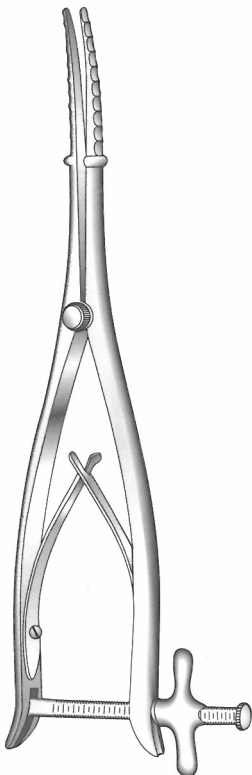

MWH-20-267
 5.5/6 mm \emptyset
 Fig. 11/12

MWH-20-268
 6.5/7 mm \emptyset
 Fig. 13/14

MWH-20-269
 7.5/8 mm \emptyset
 Fig. 15/16

MWH-20-270
 8.5/9 mm \emptyset
 Fig. 17/18

MWH-20-271
 9.5/10 mm \emptyset
 Fig. 19/20

Goodell
MWH-20-2560
34 cm / 13½"

Wylie
MWH-20-2570
29 cm / 11½"

Sims
MWH-20-281
29 cm / 11½"

Gynecology

Tenaculum Forceps

Hakenzangen

Pinzas Para Coger el Cuello Del Utero

M.W.Hartmann