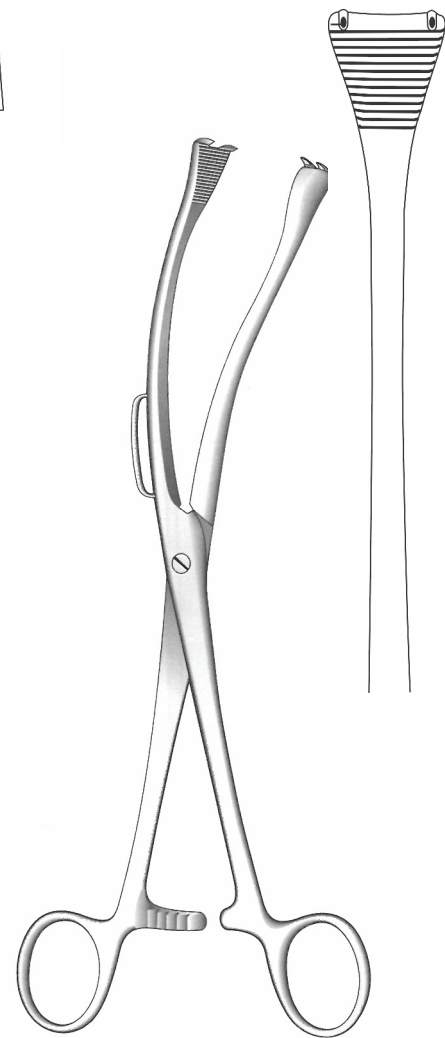

Pinzas para aborto

M.W.Hartmann

Surgicon
MWH-20-396
28.5 cm / 11½"
With protecting cap

MWH-20-397
Straight

MWH-20-4697
Curved

Lewkowitz
24.5 cm / 9¾"

Mc Clintock
MWH-20-398
24 cm / 9½"

Saenger
MWH-20-399
26.5 cm / 10½"

Placenta forceps
 25 cm / 10"

Hirst
 27.5 cm / 10¾"
 Placenta forceps

Boer
MWH-20-410
29 cm / 11½"
Craniotomy forceps

Braun
MWH-20-411
32.5 cm / 13"
Decapitating hook

MWH-20-412

MWH-20-413

Dubios
27.5 cm / 10¾"
Decapitating(embryotomy) scissors

Gynecology

Obstetrics, Scalp Flap Forceps
Geburtshilfe, Kopfsch Wartenzangen
Obstetrique, Pinzas Para Paricraneo

M.W.Hartmann

Sellheim
MWH-20-418
30 cm / 12"
Obstetric lever

Green-Armytage
MWH-20-417
22 cm / 8¾"
Caesarean section haemostatic forceps,
for edges of the transverse incision in the
lower segment

Willet
MWH-17-188
19 cm / 7½"
Scalp flap forceps

Gauss
MWH-20-419
26 cm / 10¼"
Scalp flap forceps

Gyneco

- MWH-20-4350** 4 mm Ø
- MWH-20-4355** 6 mm Ø
- MWH-20-4360** 8 mm Ø
- MWH-20-4365** 10 mm Ø
- MWH-20-4370** 12 mm Ø
- MWH-20-4375** 14 mm Ø
- MWH-20-4380** 16 mm Ø