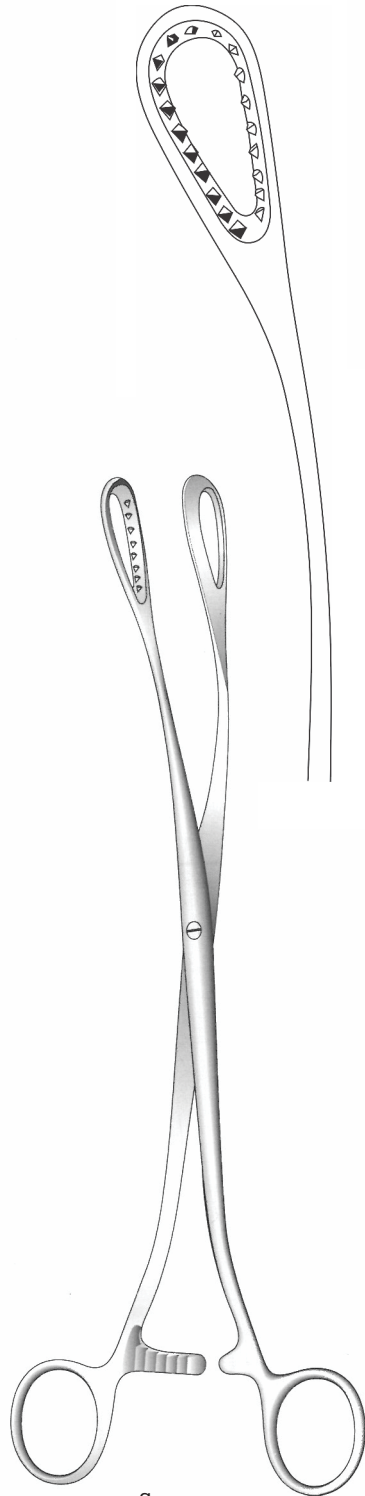

MWH-20-408

MWH-20-409

Winter
29 cm / 11½"
With ratchet

Winter
29 cm / 11½"

Winter
29 cm / 11½"

Gynecology

Placenta and Ovum Forceps

Abortuszangen

Pinzas para aborto

M.W.Hartmann

Surgicon
MWH-20-396
28.5 cm / 11½"
With protecting cap

MWH-20-397
Straight

MWH-20-4697
Curved

Lewkowitz
24.5 cm / 9¾"

Mc Clintock
MWH-20-398
24 cm / 9½"

Saenger
MWH-20-399
26.5 cm / 10½"

Saenger
MWH-20-400
28.5 cm / 11¼"

Saenger
MWH-20-401
27.5 cm / 10¾"

MWH-20-222 Fig. 1 **MWH-20-224** Fig. 2 **MWH-20-226** Fig. 3 **MWH-20-228** Fig. 4 **MWH-20-230** Fig. 5

MWH-20-232 Small Fig. 1 **MWH-20-234** Medium Fig. 2 **MWH-20-236** Large Fig. 3

Placenta forceps
 25 cm / 10"

Hirst
 27.5 cm / 10¾"
 Placenta forceps

Boer
MWH-20-410
29 cm / 11½"
Craniotomy forceps

Braun
MWH-20-411
32.5 cm / 13"
Decapitating hook

MWH-20-412

MWH-20-413

Dubios
27.5 cm / 10¾"
Decapitating(embryotomy) scissors