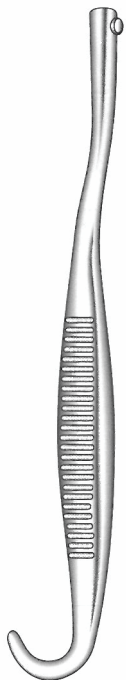

M.W.Hartmann

Gynecology

20

20

Cusco
MWH-20-100 75 x 32 mm
MWH-20-101 88 x 35 mm
MWH-20-102 100 x 37 mm
 Central screw, swiss pattern

Cusco
MWH-20-103 90 x 22 mm
MWH-20-104 100 x 25 mm
MWH-20-105 105 x 27 mm
 Swiss pattern

MWH-20-940
Handle for vaginal speculum

MWH-20-930
Weight for vaginal speculum

MWH-20-961
 80 x 30 mm

MWH-20-971
 65 x 30 mm

MWH-20-962
 85 x 33 mm

MWH-20-972
 75 x 35 mm

MWH-20-963
 100 x 38 mm

MWH-20-973
 85 x 35 mm

MWH-20-964
 110 x 42 mm

MWH-20-974
 95 x 35 mm

Bozemann
MWH-20-960
 23 cm / 9"

Bozemann
MWH-20-970
 22 cm / 8 3/4"

Bozemann
MWH-20-959
 Set, consisting of
 2 handle (MWH-20-960, MWH-20-970)
 8 blades (MWH-20-961 - MWH-20-974)

Lateral vaginal retractor
MWH-20-370
Ratchet handle

Kogan
MWH-20-196
24 cm / 9½"

Kogan
MWH-20-195
24 cm / 9½"

Kogan
MWH-20-2455
28 cm / 11"

Lateral Vaginal Retractor
Blade size
MWH-20-2460 60 x 22 mm
MWH-20-2465 80 x 22 mm
MWH-20-2470 100 x 22 mm
MWH-20-2475 120 x 22 mm
With ratchet handle