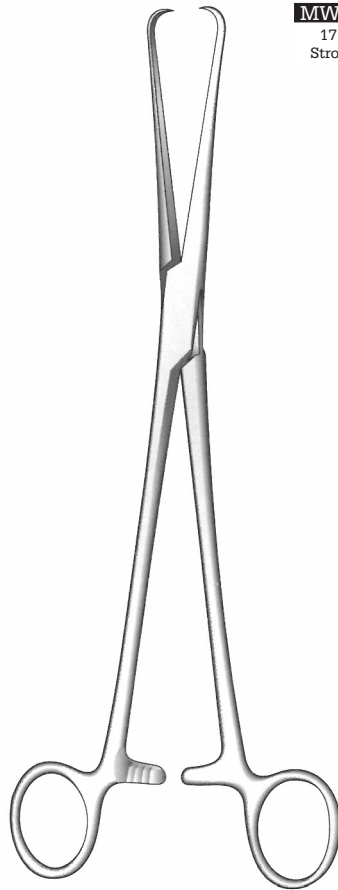

Goodell
MWH-20-2560
34 cm / 13½"

Wylie
MWH-20-2570
29 cm / 11½"

Sims
MWH-20-281
29 cm / 11½"

Gynecology

Tenaculum Forceps

Hakenzangen

Pinzas Para Coger el Cuello Del Utero

M.W.Hartmann

Staude-Moore

MWH-20-288

17 cm / 6 $\frac{3}{4}$ "

Strong pattern

Hulka

MWH-20-2580

28 cm / 11"

Pozzi