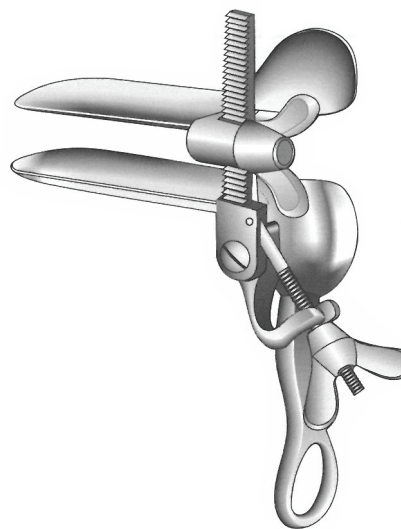

Trelat
MWH-20-107 85 x 33 mm
MWH-20-108 95 x 35 mm
MWH-20-109 115 x 43 mm