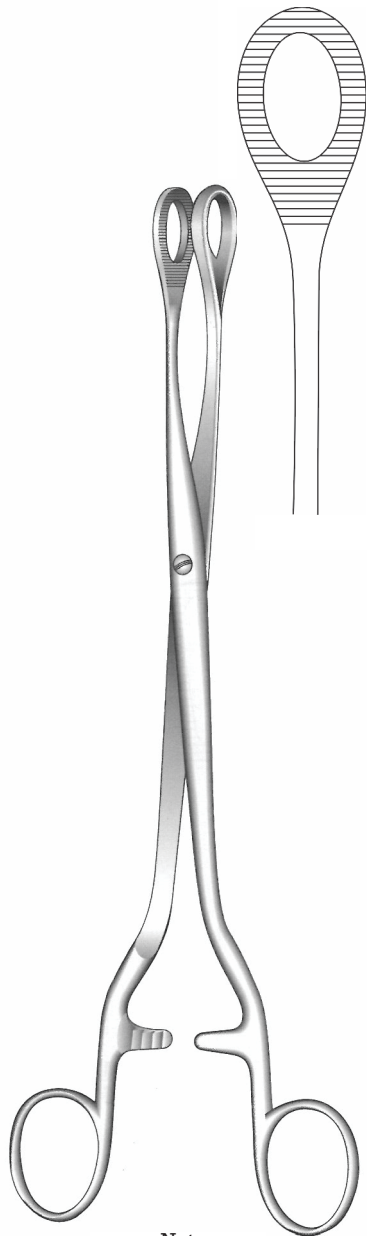

MWH-20-2608
11 mm

MWH-20-2706
13 mm

MWH-20-2609
13 mm

Jacobs
MWH-20-302
21 cm / 8 1/4"

Museux
24 cm / 9 1/2"
Straight

Museux
24 cm / 9 1/2"
Curved

Museux Droite
MWH-20-2630 18 cm / 7"
MWH-20-2635 20 cm / 8"
MWH-20-2640 25 cm / 10"

Pratt
MWH-20-294
28 cm / 11"

Czerny
MWH-20-307
20.5 cm / 8 1/4"

Braun
MWH-20-309
26 cm / 10 1/4"

Braun
MWH-20-308
15.5 cm / 6 1/4"

Noto
MWH-20-310
27 cm / 10½"

Doyen
MWH-20-311
20 cm / 8"

Kelly
MWH-20-312
32 cm / 12½"