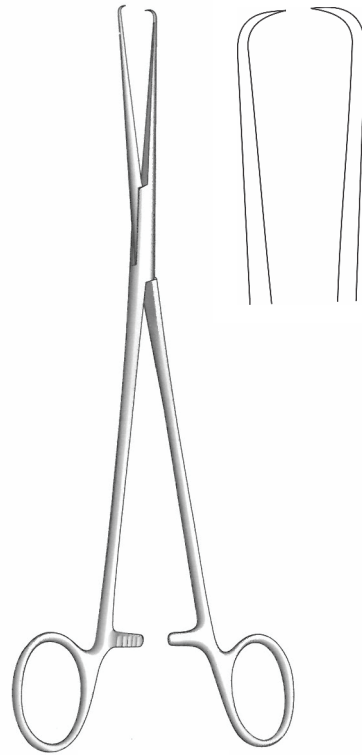

MWH-20-289

25.5 cm / 10 $\frac{1}{4}$ "

Schroeder

MWH-20-290

25 cm / 10"

Braun

MWH-20-291

25 cm / 10"

Pozzi Palmer
MWH-20-980
23.5 cm / 9¼"

Pozzi Palmer
MWH-20-990
23.5 cm / 9¼"

Barrett
MWH-20-292
18 cm / 7"

Jarcho
MWH-20-293
20 cm / 8"

Gynecology

Tenaculum Forceps, Amniotome

Hakenzangen, Amniotom

Pinzas Para Coger el Cuello Del Utero, Amniotomo