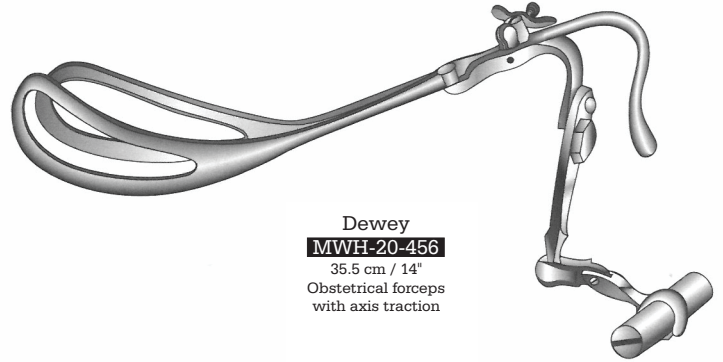

Boerma
MWH-20-387
28 cm / 11"
For caesarean section

Simpson
MWH-20-388
23.5 cm / 9¼"
For caesatean section

Wrigley
MWH-20-4290
25 cm / 10"
For caesarean section

Mclean
MWH-20-445
39.5 cm / 15½"
Solid blades, short shanks

Simpsons-Luikart
MWH-20-446
38 cm / 15"
Solid blades

Luikart
MWH-20-447
39.5 cm / 15½"
Solid blades

Kielland-Luikart
MWH-20-448
39.5 cm / 15½"
Solid blades

Kielland
MWH-20-449
39.5 cm / 15½"

Murless
MWH-20-450
 25.5 cm / 10"
 Head extractor
 with hinged shaft and sliding collar lock

Dewey
MWH-20-456
 35.5 cm / 14"
 Obstetrical forceps
 with axis traction

Bailey-Williamson
MWH-20-451
 39.5 cm / 15½"

Hawks-Dennen
MWH-20-452
 38 cm / 15"

Barton
MWH-20-453
 35.5 cm / 14"
 One hinged blade

Mclean-Luikart
MWH-20-454
 40 cm / 15¾"
 Solid blades, long shanks

Mclean-Tucker-Luikart
MWH-20-455
 40 cm / 15¾"
 Solid blades, long shanks

Gynecology

Obstetrical (Midwifery) Forceps

Geburtszangen

Forceps Obstetricos