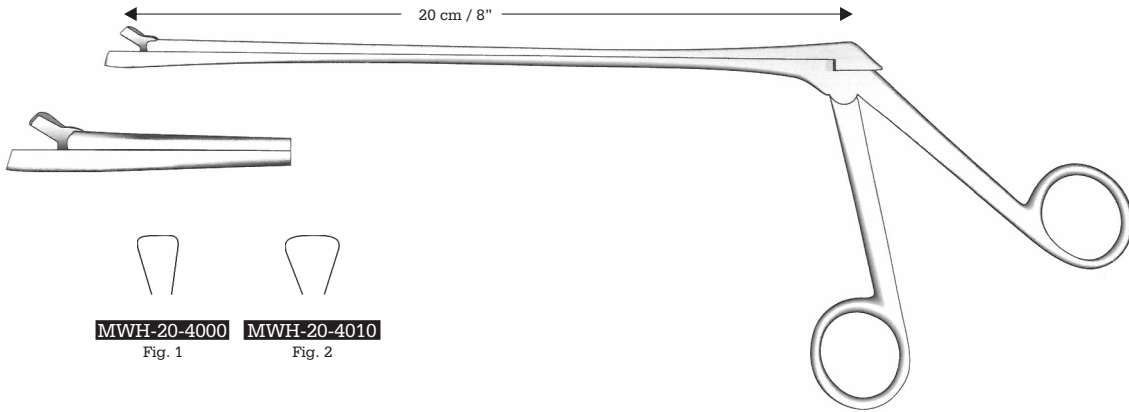

Alexander
MWH-20-335
 28 cm / 11"

Gynecology

Cervical Biopsy and Specimen Forceps

Probeexzisionszangen

Pinzas Sacca-Bocados Para Biopsia

M.W.Hartmann

MWH-20-4000 **MWH-20-4010**
Fig. 1 Fig. 2

Debarker Biopsy