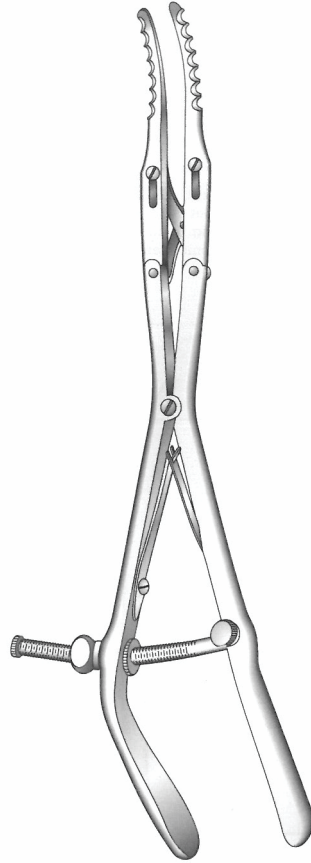

Goodell
MWH-20-2560
34 cm / 13½"

Wylie
MWH-20-2570
29 cm / 11½"

Sims
MWH-20-281
29 cm / 11½"

Gynecology

Tenaculum Forceps

Hakenzangen

Pinzas Para Coger el Cuello Del Utero

M.W.Hartmann