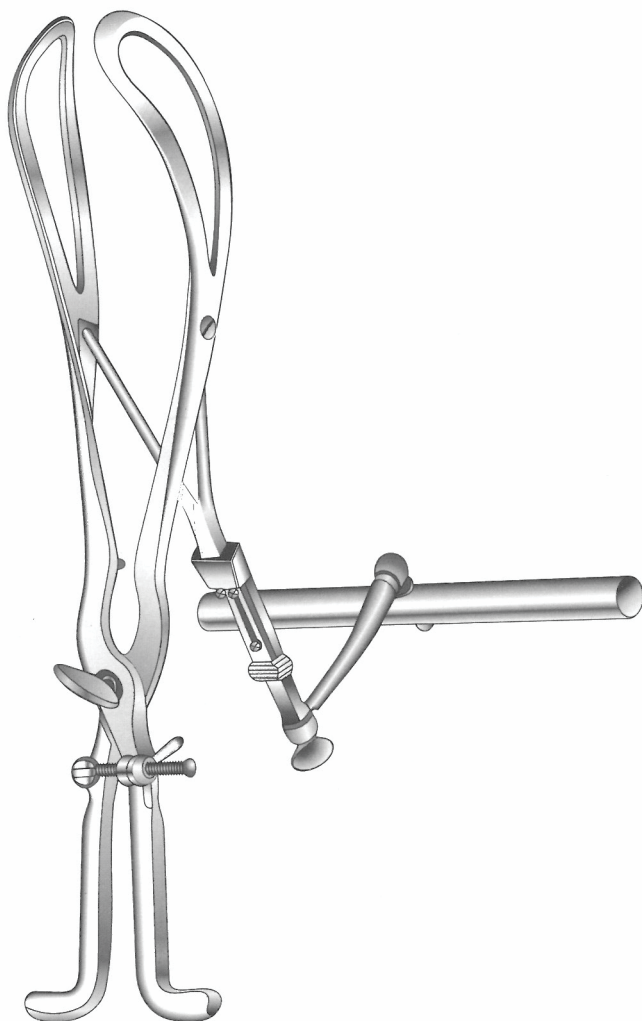

Simpsons-Luikart
MWH-20-446
38 cm / 15"
Solid blades

Luikart
MWH-20-447
39.5 cm / 15½"
Solid blades

Kielland-Luikart
MWH-20-448
39.5 cm / 15½"
Solid blades

Kielland
MWH-20-449
39.5 cm / 15½"

Murless
MWH-20-450
 25.5 cm / 10"
 Head extractor
 with hinged shaft and sliding collar lock

Dewey
MWH-20-456
 35.5 cm / 14"
 Obstetrical forceps
 with axis traction

Bailey-Williamson
MWH-20-451
 39.5 cm / 15½"

Hawks-Dennen
MWH-20-452
 38 cm / 15"

Barton
MWH-20-453
 35.5 cm / 14"
 One hinged blade

Mclean-Luikart
MWH-20-454
 40 cm / 15¾"
 Solid blades, long shanks

Mclean-Tucker-Luikart
MWH-20-455
 40 cm / 15¾"
 Solid blades, long shanks

Gynecology

Obstetrical (Midwifery) Forceps

Geburtszangen

Forceps Obstetricos

M.W.Hartmann

Tarnier
MWH-20-385
40 cm / 16"
With traction rod

Barnes-Neville
MWH-20-4300
43.5 cm / 17"
With traction handle

Barton
MWH-20-4310
36 cm / 14 $\frac{1}{4}$ "

Demelin Suzor
MWH-20-4320
32 cm / 12 $\frac{1}{2}$ "