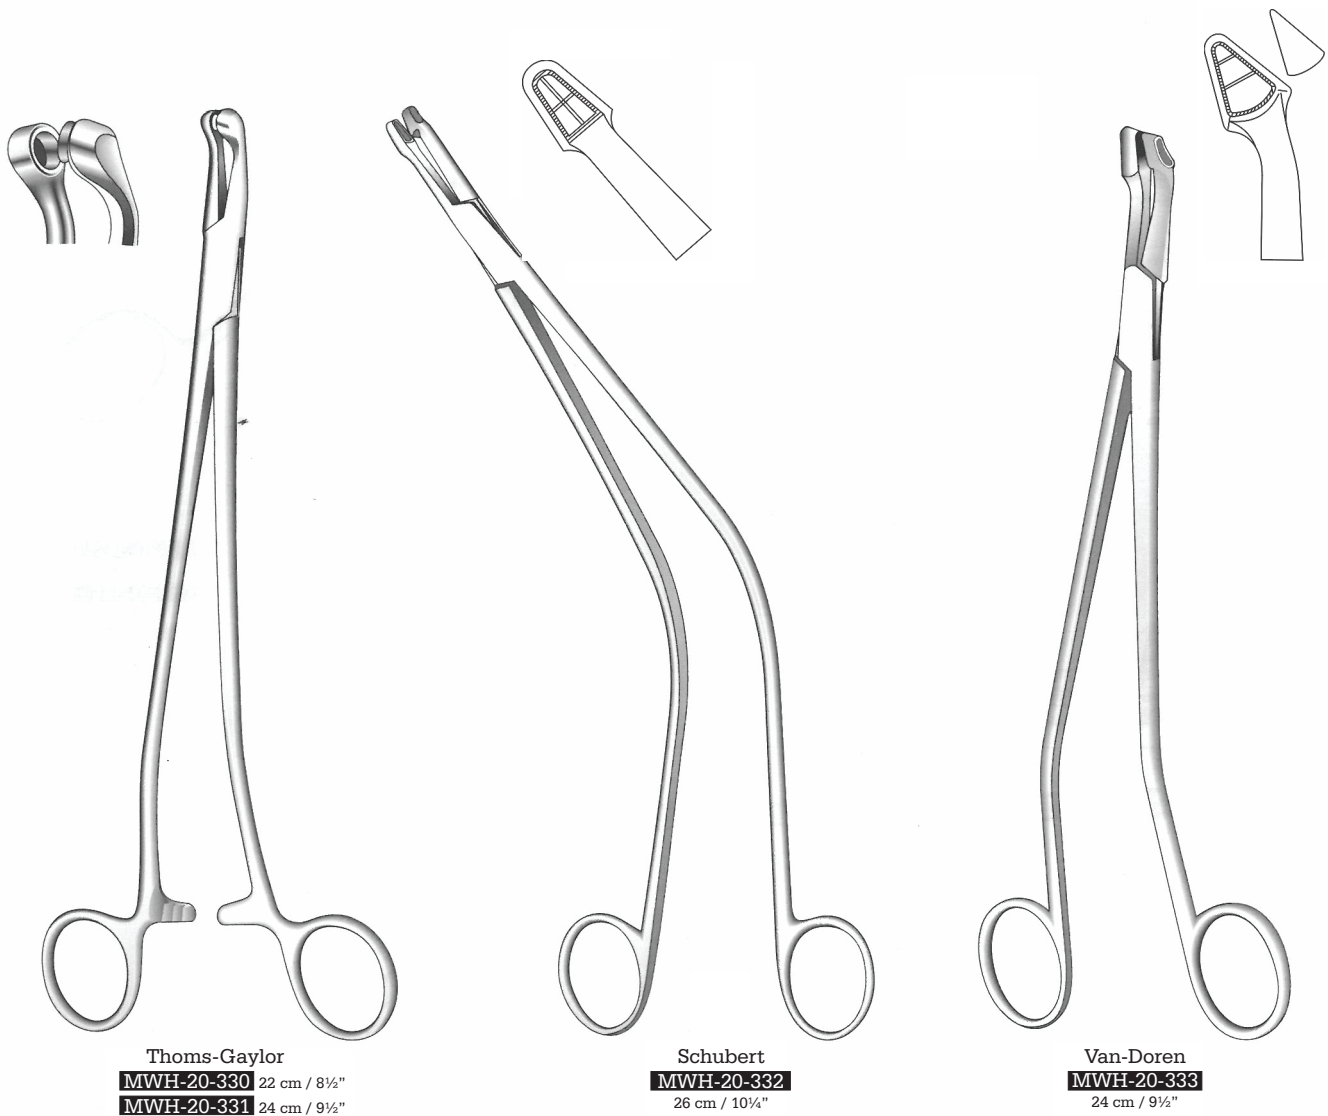

Gellhorn
MWH-20-325
23 cm / 9"

Faure
MWH-20-326 21 cm / 8¼"
MWH-20-4690 24 cm / 9½"

Schubert
MWH-20-327 21 cm / 8¼"
MWH-20-328 29 cm / 11½"

Thoms-Gaylor
MWH-20-329
24 cm / 9½"