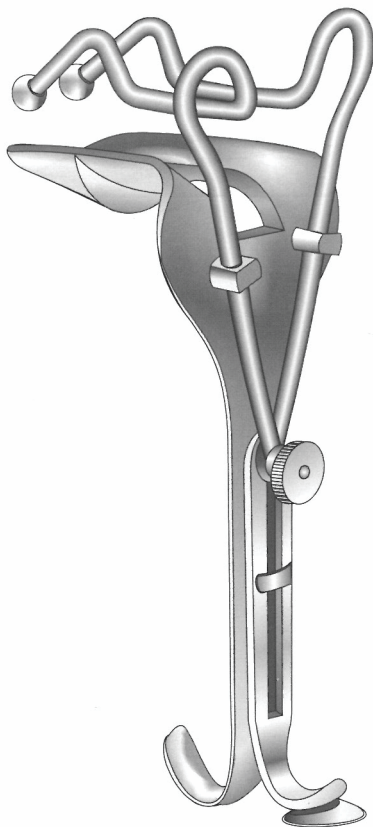

Guttmann
MWH-20-2140
80 x 45 mm