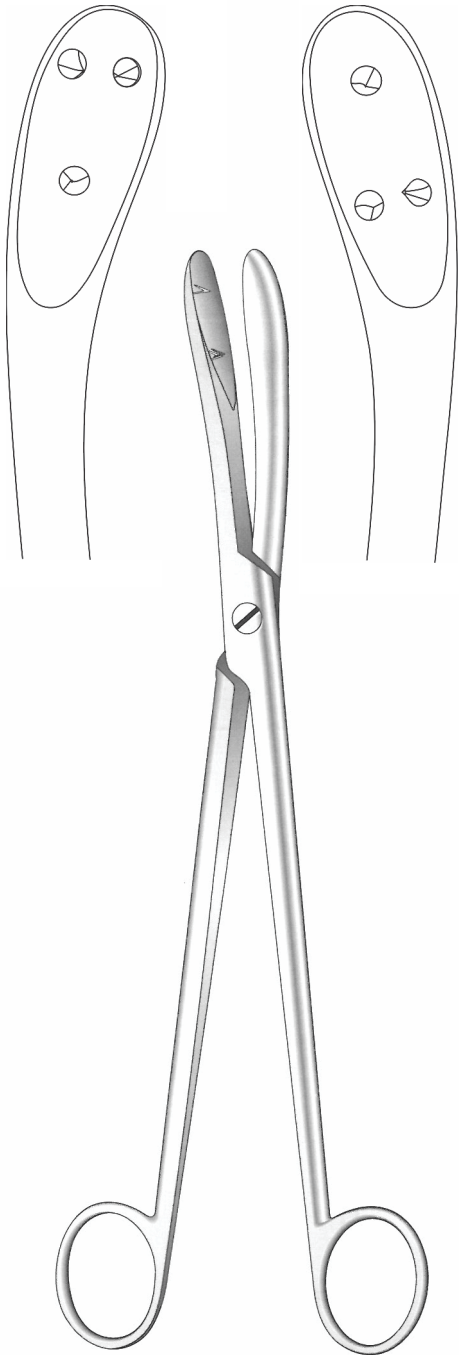

Pinzas para aborto

M.W.Hartmann

Surgicon
MWH-20-396
28.5 cm / 11½"
With protecting cap

MWH-20-397
Straight

MWH-20-4697
Curved

Lewkowitz
24.5 cm / 9¾"

Mc Clintock
MWH-20-398
24 cm / 9½"

Saenger
MWH-20-399
26.5 cm / 10½"

Saenger
MWH-20-400
28.5 cm / 11¼"

Saenger
MWH-20-401
27.5 cm / 10¾"

MWH-20-222 Fig. 1 **MWH-20-224** Fig. 2 **MWH-20-226** Fig. 3 **MWH-20-228** Fig. 4 **MWH-20-230** Fig. 5

MWH-20-232 Small Fig. 1 **MWH-20-234** Medium Fig. 2 **MWH-20-236** Large Fig. 3

Placenta forceps
 25 cm / 10"

Hirst
 27.5 cm / 10¾"
 Placenta forceps

Boer
MWH-20-410
29 cm / 11½"
Craniotomy forceps

Braun
MWH-20-411
32.5 cm / 13"
Decapitating hook

MWH-20-412

MWH-20-413

Dubios
27.5 cm / 10¾"
Decapitating(embryotomy) scissors

Gynecology

Obstetrics, Scalp Flap Forceps
Geburtshilfe, Kopfsch Wartenzangen
Obstetrique, Pinzas Para Paricraneo

M.W.Hartmann

Sellheim
MWH-20-418
30 cm / 12"
Obstetric lever

Green-Armytage
MWH-20-417
22 cm / 8¾"
Caesarean section haemostatic forceps,
for edges of the transverse incision in the
lower segment