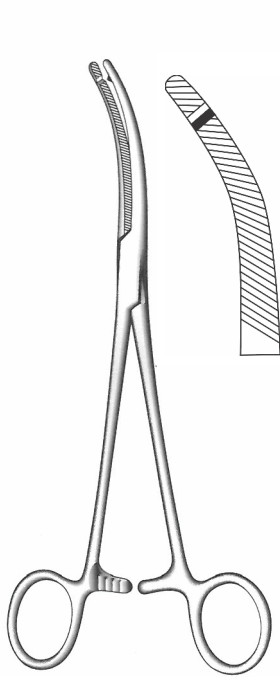

Pratt
MWH-20-294
28 cm / 11"

Czerny
MWH-20-307
20.5 cm / 8 1/4"

Braun
MWH-20-309
26 cm / 10 1/4"

Braun
MWH-20-308
15.5 cm / 6 1/4"

Noto
MWH-20-310
27 cm / 10½"

Doyen
MWH-20-311
20 cm / 8"

Kelly
MWH-20-312
32 cm / 12½"

Gynecology

Hysterectomy & Vaginal Clamp Forceps
 Hysterektomieklemmen, Vaginalklemmen
 Pinzas-clamps para histerectomia y vaginales

M.W.Hartmann

Heaney

MWH-17-780 19 cm / 7½"

MWH-17-781 21 cm / 8¼"

MWH-17-782 24.5 cm / 9¾"