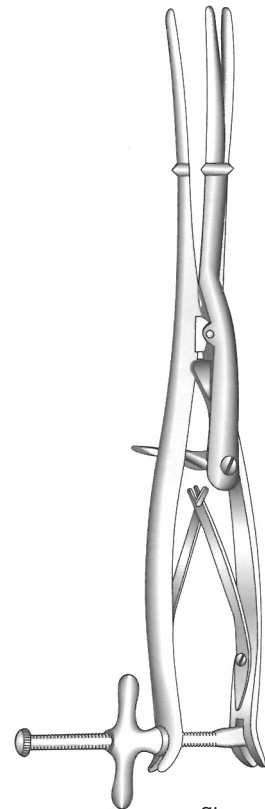

MWH-20-267
 5.5/6 mm \emptyset
 Fig. 11/12

MWH-20-268
 6.5/7 mm \emptyset
 Fig. 13/14

MWH-20-269
 7.5/8 mm \emptyset
 Fig. 15/16

MWH-20-270
 8.5/9 mm \emptyset
 Fig. 17/18

MWH-20-271
 9.5/10 mm \emptyset
 Fig. 19/20

Goodell
MWH-20-2560
34 cm / 13½"

Wylie
MWH-20-2570
29 cm / 11½"

Sims
MWH-20-281
29 cm / 11½"

Gynecology

Tenaculum Forceps

Hakenzangen

Pinzas Para Coger el Cuello Del Utero

M.W.Hartmann