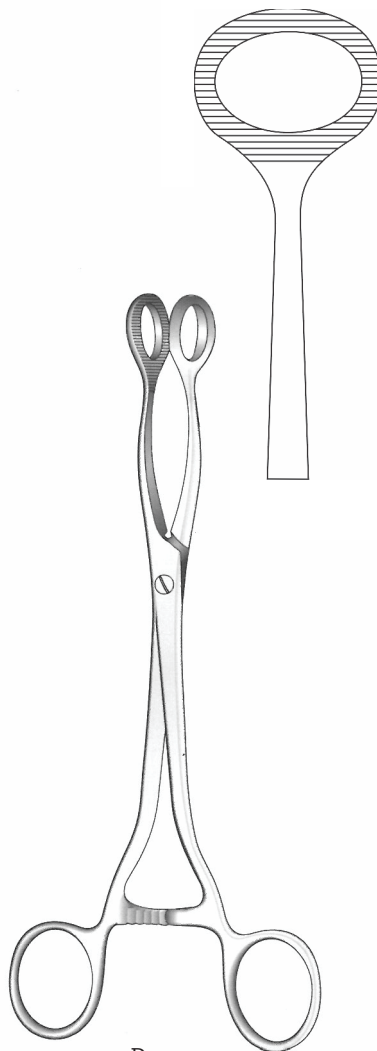

MWH-20-2608
11 mm

MWH-20-2706
13 mm

MWH-20-2609
13 mm

Jacobs
MWH-20-302
21 cm / 8 1/4"

Museux
24 cm / 9 1/2"
Straight

Museux
24 cm / 9 1/2"
Curved

Museux Droite
MWH-20-2630 18 cm / 7"
MWH-20-2635 20 cm / 8"
MWH-20-2640 25 cm / 10"

Pratt
MWH-20-294
28 cm / 11"

Czerny
MWH-20-307
20.5 cm / 8 1/4"

Braun
MWH-20-309
26 cm / 10 1/4"

Braun
MWH-20-308
15.5 cm / 6 1/4"

Noto
MWH-20-310
27 cm / 10½"

Doyen
MWH-20-311
20 cm / 8"

Kelly
MWH-20-312
32 cm / 12½"