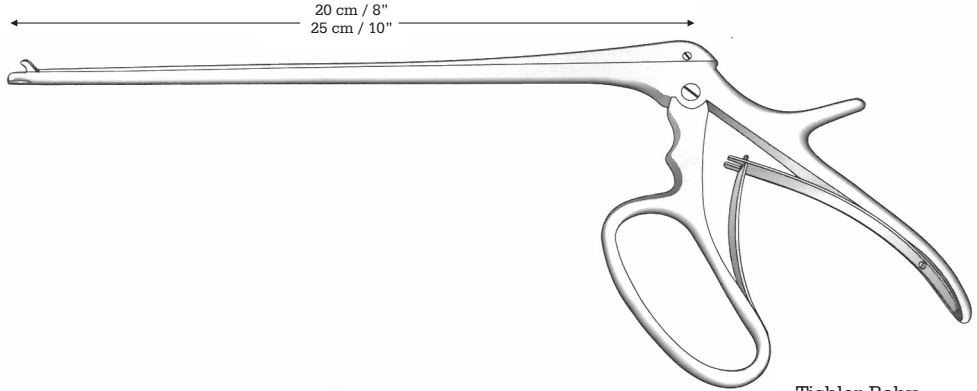

Eppenderfer
MWH-20-4055
22 cm / 8 1/2"

Gynecology

Cervical Biopsy and Specimen Forceps

Probeexzisionszangen

Pinzas Sacca-Bocados Para Biopsia

M.W.Hartmann

2.3 x 4.2 mm

Tishler-Baby