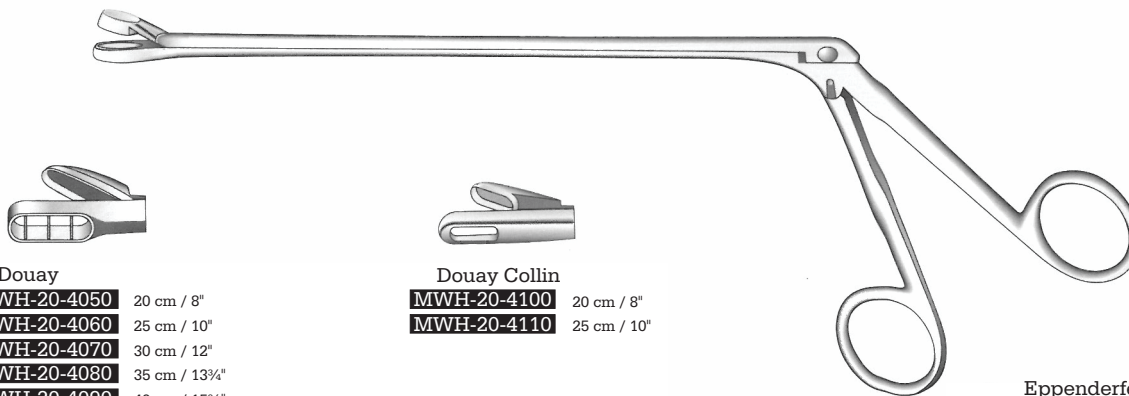

Douay
MWH-20-4050 20 cm / 8"
MWH-20-4060 25 cm / 10"
MWH-20-4070 30 cm / 12"
MWH-20-4080 35 cm / 13 1/4"
MWH-20-4090 40 cm / 15 1/4"

Douay Collin
MWH-20-4100 20 cm / 8"
MWH-20-4110 25 cm / 10"

Eppenderfer
MWH-20-4055
22 cm / 8 1/2"