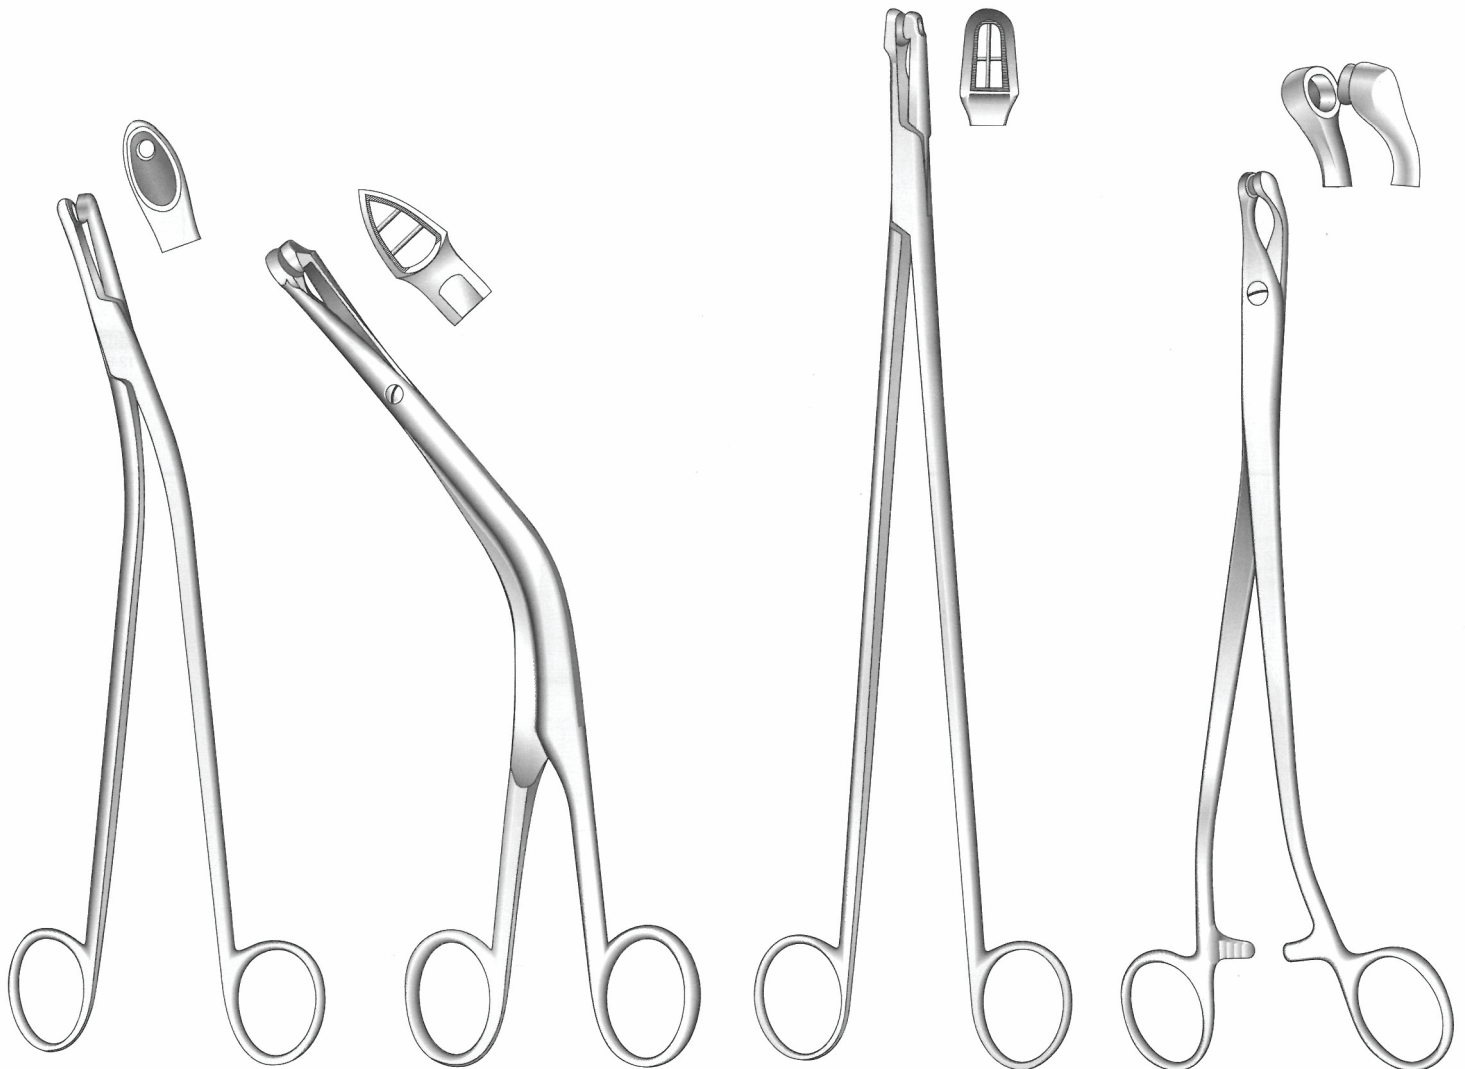

MWH-20-246
 15 mm

MWH-20-244
 12 mm

MWH-20-242
 10 mm

MWH-20-240
 7 mm

MWH-20-238
 4 mm

MWH-20-775
 15 mm

MWH-20-774
 12 mm

MWH-20-353
 9 mm

MWH-20-352
 7.5 mm

MWH-20-351
 6 mm

MWH-20-350
 4.5 mm

Gynecology

Uterine Scoops

Uterusloffel

Cucharillas Y Curetas Uterinas

M.W.Hartmann

Schroeder
30 cm / 12"
Sharp, rigid

Simon
25 cm / 10"
Sharp, rigid

Gellhorn
MWH-20-325
23 cm / 9"

Faure
MWH-20-326 21 cm / 8¼"
MWH-20-4690 24 cm / 9½"

Schubert
MWH-20-327 21 cm / 8¼"
MWH-20-328 29 cm / 11½"