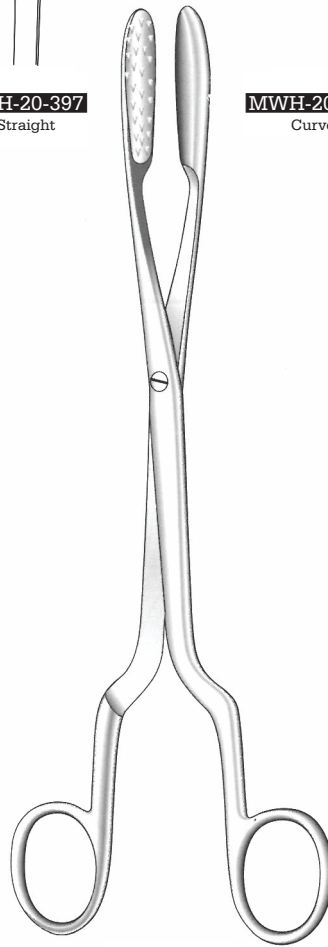

MWH-20-408

MWH-20-409

Winter
29 cm / 11½"
With ratchet

Winter
29 cm / 11½"

Winter
29 cm / 11½"

Gynecology

Placenta and Ovum Forceps

Abortuszangen

Pinzas para aborto

M.W.Hartmann

Surgicon
MWH-20-396
28.5 cm / 11½"
With protecting cap

MWH-20-397
Straight

MWH-20-4697
Curved

Lewkowitz
24.5 cm / 9¾"

Mc Clintock
MWH-20-398
24 cm / 9½"

Saenger
MWH-20-399
26.5 cm / 10½"

Saenger
MWH-20-400
28.5 cm / 11¼"

Saenger
MWH-20-401
27.5 cm / 10¾"

MWH-20-222 Fig. 1 **MWH-20-224** Fig. 2 **MWH-20-226** Fig. 3 **MWH-20-228** Fig. 4 **MWH-20-230** Fig. 5

MWH-20-232 Small Fig. 1 **MWH-20-234** Medium Fig. 2 **MWH-20-236** Large Fig. 3

Placenta forceps
 25 cm / 10"

Hirst
 27.5 cm / 10¾"
 Placenta forceps

Boer
MWH-20-410
29 cm / 11½"
Craniotomy forceps

Braun
MWH-20-411
32.5 cm / 13"
Decapitating hook

MWH-20-412

MWH-20-413

Dubios
27.5 cm / 10¾"
Decapitating(embryotomy) scissors