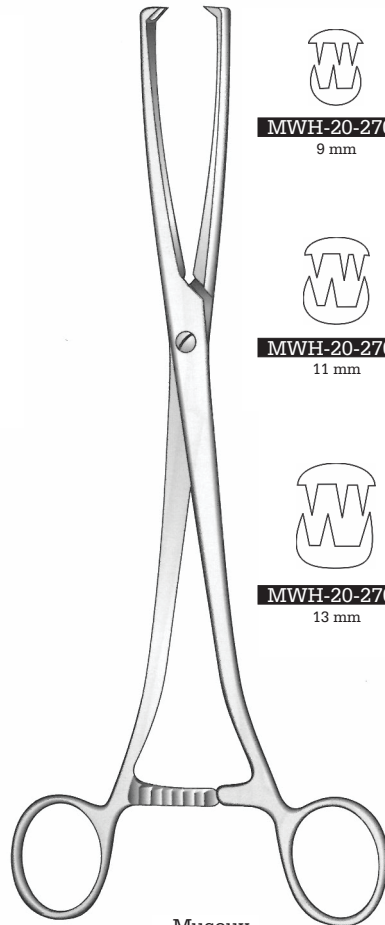

MWH-20-2608
11 mm

MWH-20-2706
13 mm

MWH-20-2609
13 mm

Jacobs
MWH-20-302
21 cm / 8 1/4"

Museux
24 cm / 9 1/2"
Straight

Museux
24 cm / 9 1/2"
Curved

Museux Droite
MWH-20-2630 18 cm / 7"
MWH-20-2635 20 cm / 8"
MWH-20-2640 25 cm / 10"

Gynecology

Hysterectomy & Vaginal Clamp Forceps
 Hysterektomieklemmen, Vaginalklemmen
 Pinzas-clamps para histerectomia y vaginales

M.W.Hartmann

Heaney

MWH-17-780 19 cm / 7½"

MWH-17-781 21 cm / 8¼"

MWH-17-782 24.5 cm / 9¾"