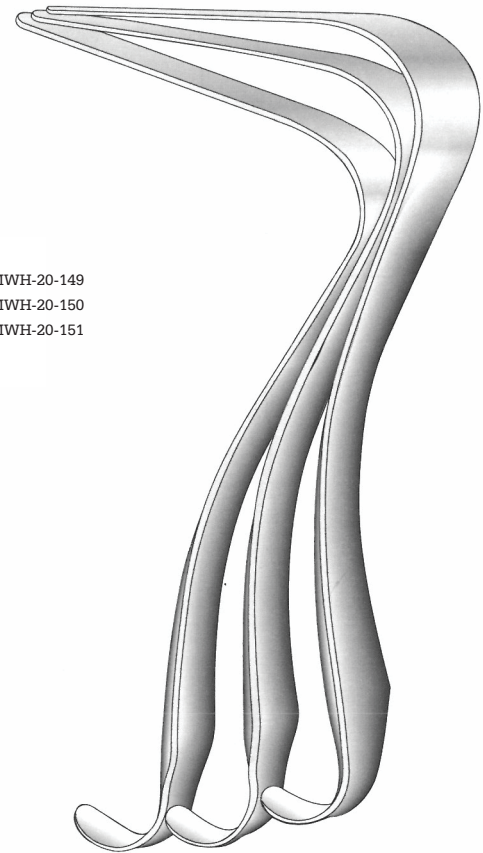

Kristeller

MWH-20-149 115 x 23 mm

MWH-20-150 115 x 26 mm

MWH-20-151 115 x 32 mm

Retractors