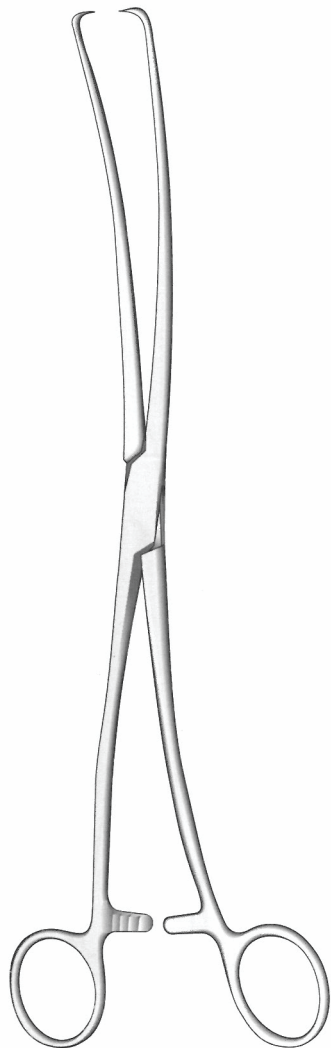

Gynecology

Tenaculum Forceps, Amniotome

Hakenzangen, Amniotom

Pinzas Para Coger el Cuello Del Utero, Amniotomo

M.W.Hartmann

Duplay
MWH-20-295
28 cm / 11"