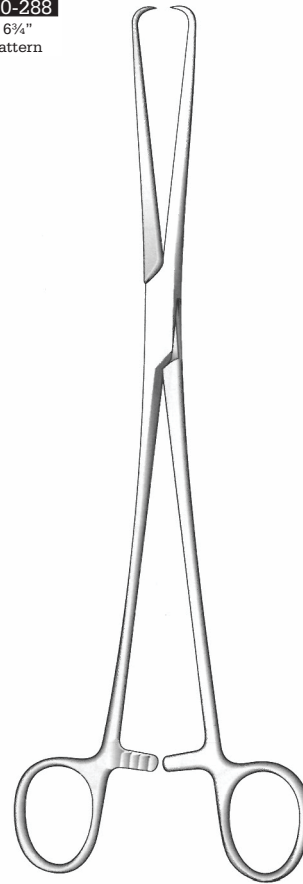

Schroeder

MWH-20-290

25 cm / 10"