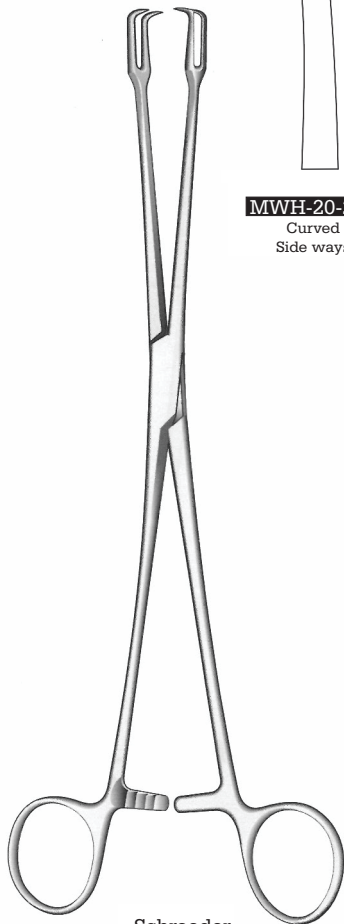

Schroeder
24 cm / 9½"