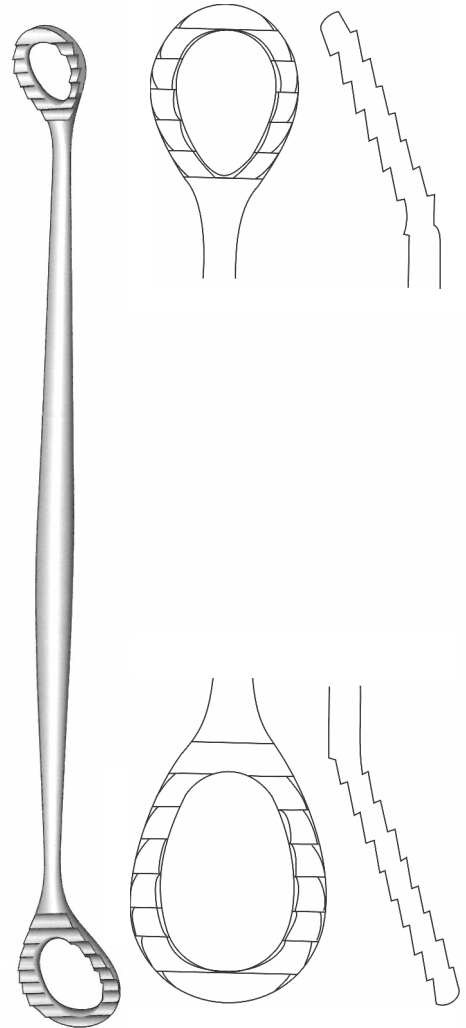

M.W.Hartmann

Sims
MWH-20-283
32 cm / 12½"
Malleable

MWH-20-284
32 cm / 12½"
Malleable

MWH-20-2750
Uterine probe

Valleix
MWH-20-285
25 cm / 10"

Braun
MWH-20-286
27.5 cm / 11"

Sims
MWH-20-287
26 cm / 10½"

Segond
MWH-20-313
28 cm / 11"
Cutting edge 13 mm wide

Doyen
MWH-20-314
14 cm / 5½"
Spiral

Doyen
MWH-20-444
17 cm / 6¾"
Spiral

Gynecology

Fistula Hooks, Cone Knives

Fistel Haken, Konusmesser

Ganchos P. Fistulas, Bisturip. Conos De Atraccion

M.W.Hartmann

Ayre