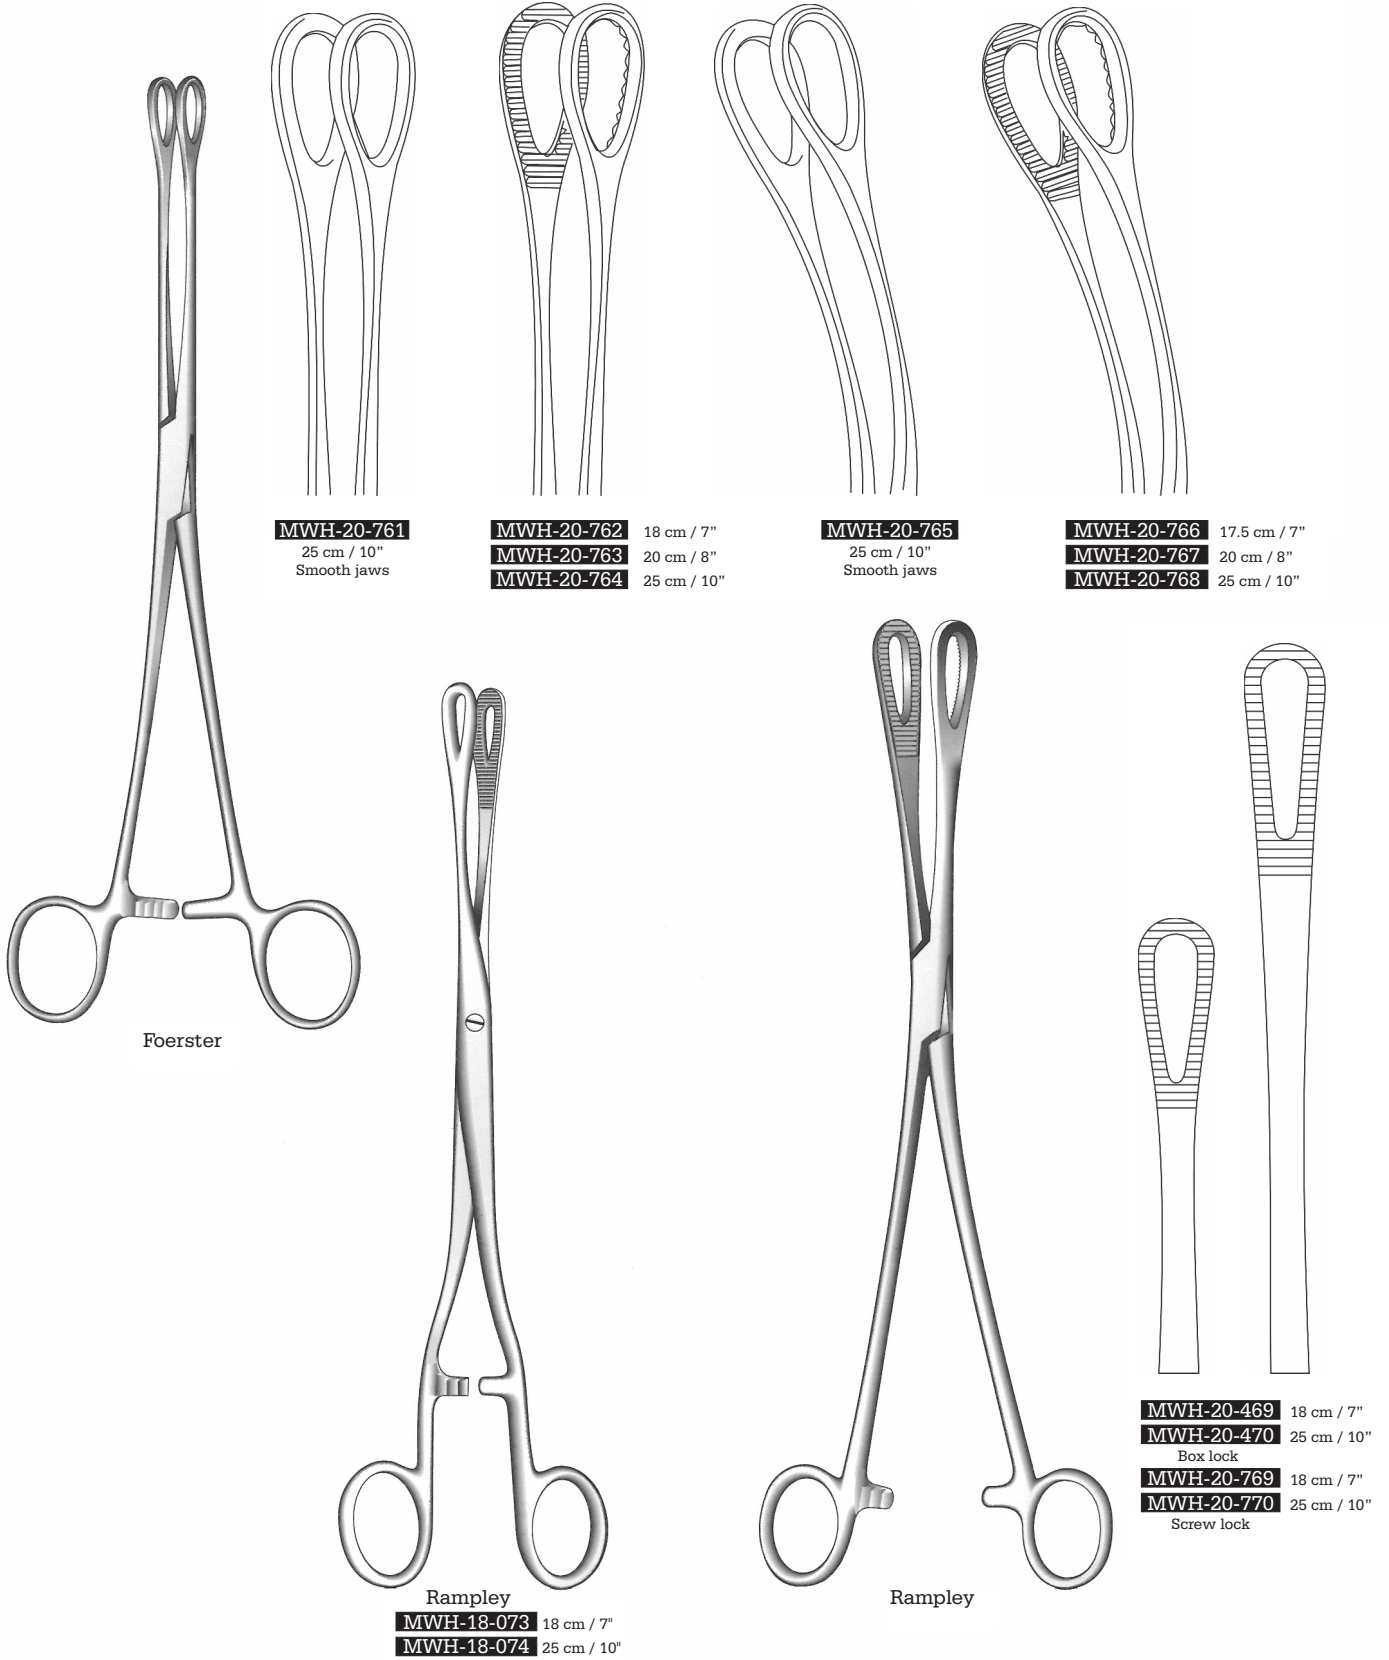

MWH-20-2608
11 mm

MWH-20-2706
13 mm

MWH-20-2609
13 mm

Jacobs
MWH-20-302
21 cm / 8 1/4"

Museux
24 cm / 9 1/2"
Straight

Museux
24 cm / 9 1/2"
Curved

Museux Droite
MWH-20-2630 18 cm / 7"
MWH-20-2635 20 cm / 8"
MWH-20-2640 25 cm / 10"

Pratt
MWH-20-294
28 cm / 11"

Czerny
MWH-20-307
20.5 cm / 8 1/4"

Braun
MWH-20-309
26 cm / 10 1/4"

Braun
MWH-20-308
15.5 cm / 6 1/4"

Noto
MWH-20-310
27 cm / 10½"

Doyen
MWH-20-311
20 cm / 8"

Kelly
MWH-20-312
32 cm / 12½"

Gynecology

Hysterectomy & Vaginal Clamp Forceps
 Hysterektomieklemmen, Vaginalklemmen
 Pinzas-clamps para histerectomia y vaginales

M.W.Hartmann

Heaney

MWH-17-780 19 cm / 7½"

MWH-17-781 21 cm / 8¼"

MWH-17-782 24.5 cm / 9¾"