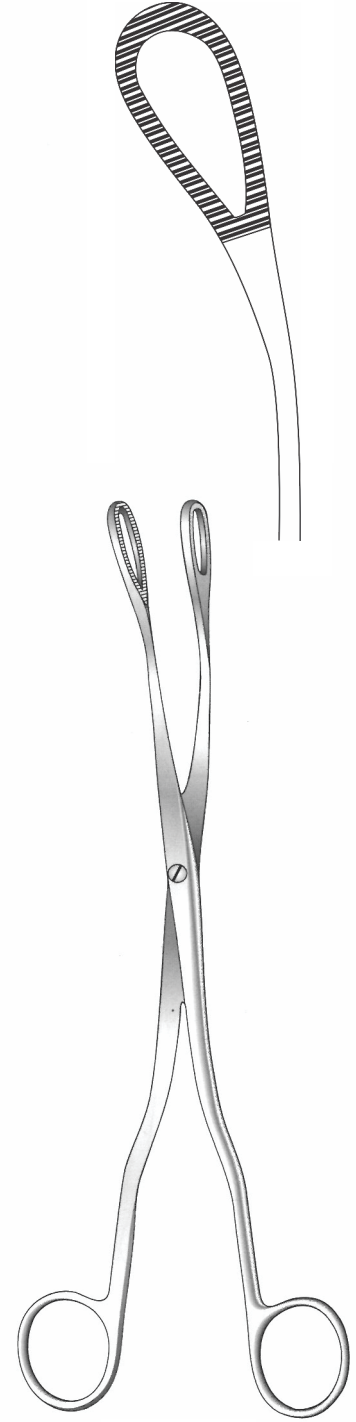

MWH-20-408

MWH-20-409

Winter
29 cm / 11½"
With ratchet

Winter
29 cm / 11½"

Winter
29 cm / 11½"

Gynecology

Placenta and Ovum Forceps

Abortuszangen

Pinzas para aborto

M.W.Hartmann

Surgicon
MWH-20-396
28.5 cm / 11½"
With protecting cap

MWH-20-397
Straight

MWH-20-4697
Curved

Lewkowitz
24.5 cm / 9¾"

Mc Clintock
MWH-20-398
24 cm / 9½"

Saenger
MWH-20-399
26.5 cm / 10½"

Saenger
MWH-20-400
28.5 cm / 11¼"

Saenger
MWH-20-401
27.5 cm / 10¾"

MWH-20-222 Fig. 1 **MWH-20-224** Fig. 2 **MWH-20-226** Fig. 3 **MWH-20-228** Fig. 4 **MWH-20-230** Fig. 5

MWH-20-232 Small Fig. 1 **MWH-20-234** Medium Fig. 2 **MWH-20-236** Large Fig. 3