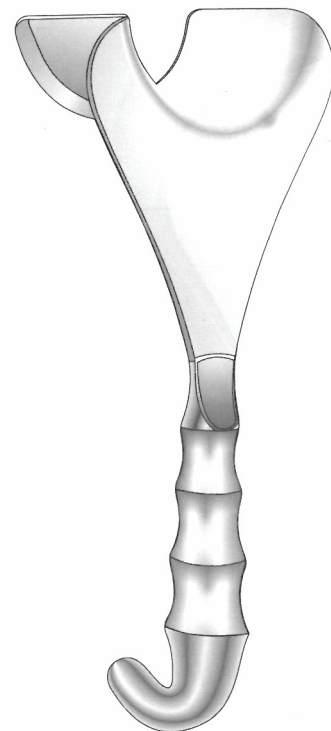

De Lee Universal Retractor
MWH-20-187
24 cm / 9½"
Blade 2¾" x 2"