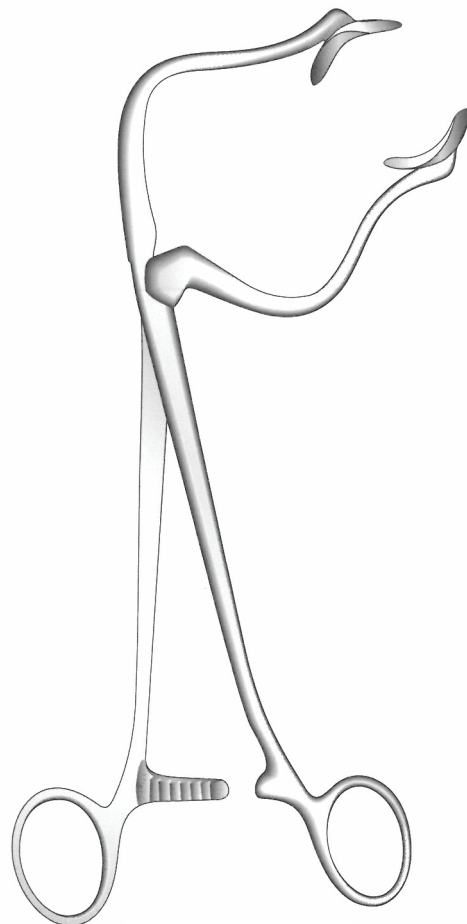

Shirodka Magendie
MWH-20-2740
26 cm / 10¼"