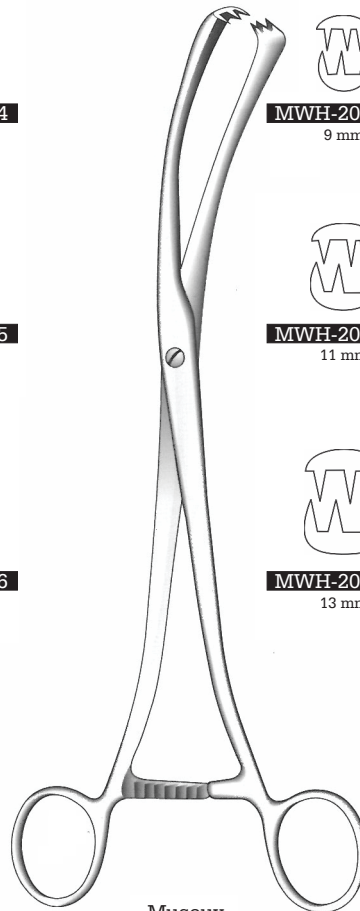

MWH-20-2608
11 mm

MWH-20-2706
13 mm

MWH-20-2609
13 mm

Jacobs
MWH-20-302
21 cm / 8 1/4"

Museux
24 cm / 9 1/2"
Straight

Museux
24 cm / 9 1/2"
Curved

Museux Droite
MWH-20-2630 18 cm / 7"
MWH-20-2635 20 cm / 8"
MWH-20-2640 25 cm / 10"

Pratt
MWH-20-294
28 cm / 11"

Czerny
MWH-20-307
20.5 cm / 8 1/4"

Braun
MWH-20-309
26 cm / 10 1/4"

Braun
MWH-20-308
15.5 cm / 6 1/4"

Noto
MWH-20-310
27 cm / 10½"

Doyen
MWH-20-311
20 cm / 8"

Kelly
MWH-20-312
32 cm / 12½"

Gynecology

Hysterectomy & Vaginal Clamp Forceps
 Hysterektomieklemmen, Vaginalklemmen
 Pinzas-clamps para histerectomia y vaginales

M.W.Hartmann

Heaney

MWH-17-780 19 cm / 7½"

MWH-17-781 21 cm / 8¼"

MWH-17-782 24.5 cm / 9¾"