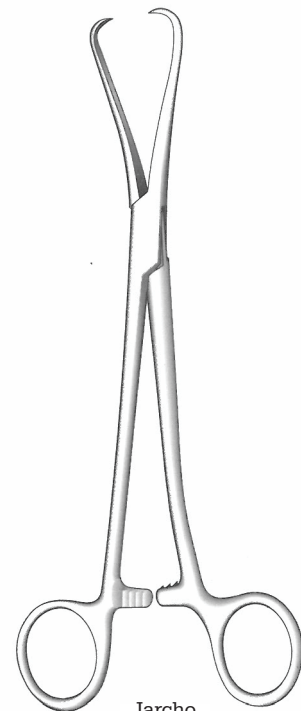

MWH-20-289

25.5 cm / 10 $\frac{1}{4}$ "

Schroeder

MWH-20-290

25 cm / 10"

Braun

MWH-20-291

25 cm / 10"

Pozzi Palmer
MWH-20-980
23.5 cm / 9¼"

Pozzi Palmer
MWH-20-990
23.5 cm / 9¼"

Barrett
MWH-20-292
18 cm / 7"

Jarcho
MWH-20-293
20 cm / 8"

Gynecology

Tenaculum Forceps, Amniotome

Hakenzangen, Amniotom

Pinzas Para Coger el Cuello Del Utero, Amniotomo