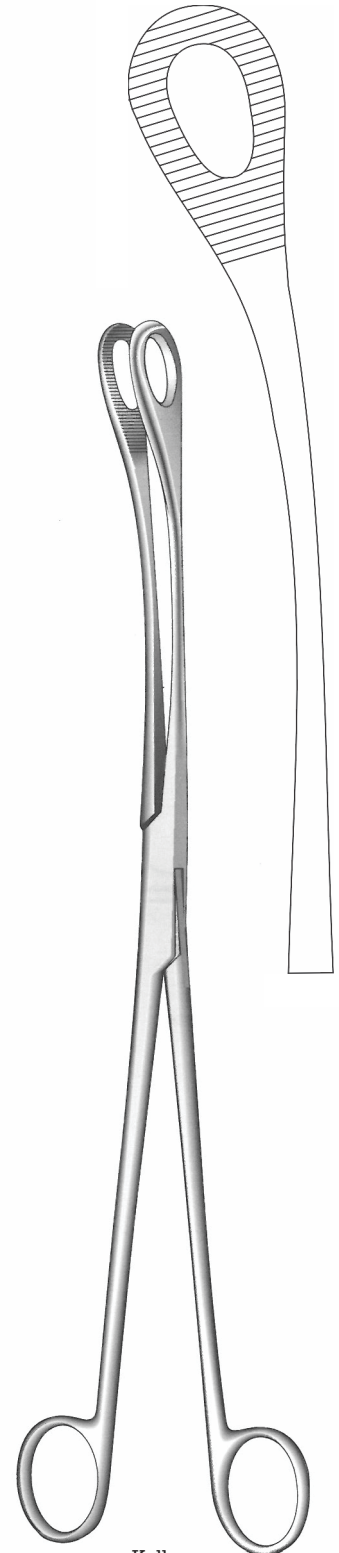

Pratt
MWH-20-294
28 cm / 11"

Czerny
MWH-20-307
20.5 cm / 8 1/4"

Braun
MWH-20-309
26 cm / 10 1/4"

Braun
MWH-20-308
15.5 cm / 6 1/4"

Noto
MWH-20-310
27 cm / 10½"

Doyen
MWH-20-311
20 cm / 8"

Kelly
MWH-20-312
32 cm / 12½"