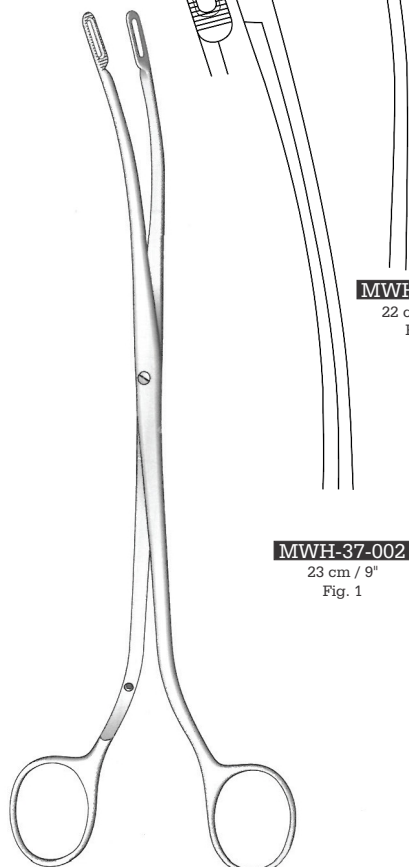

Liver, Gall, Kidney

M.W.Hartmann

M.W.Hartmann

Liver, Gall, Kidney

37

37

Randall
19 cm / 7½"

MWH-37-005
22 cm / 8 3/4"
Fig. 4

MWH-37-004
22 cm / 8 3/4"
Fig. 3

MWH-37-003
22 cm / 8 3/4"
Fig. 2

MWH-37-002
23 cm / 9"
Fig. 1

Randall
23 cm / 9"

MWH-37-008
23 cm / 9"

MWH-37-009
24.5 cm / 9 3/4"

Randall
Extremely delicate pattern

Blake
MWH-37-011
20 cm / 8"

MWH-37-350
3.2 mm
Fig. 00

MWH-37-360
4.2 mm
Fig. 0

MWH-37-370
5.5 mm
Fig. 1

MWH-37-380
6.7 mm
Fig. 2

MWH-37-390
8.0 mm
Fig. 3

MWH-37-400
11 mm
Fig. 4

MWH-37-410
15 mm
Fig. 5

MWH-37-420

MWH-37-430

MWH-37-440

MWH-37-450

MWH-37-460

Muenchen Model
30 cm / 12"

Young
MWH-37-461
21.5 cm / 8½"

Young
MWH-37-462
21 cm / 8½"

Young
MWH-37-463
22 cm / 8¾"