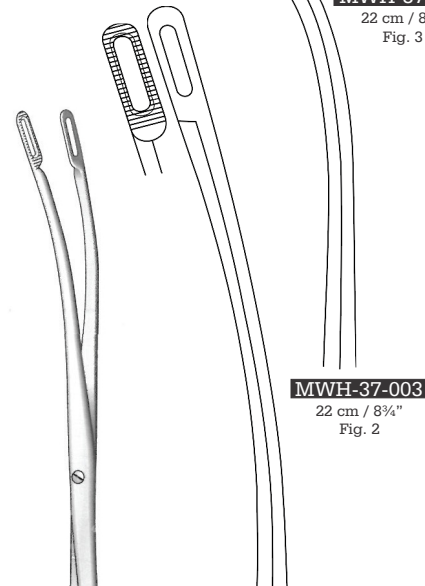

Liver, Gall, Kidney

M.W.Hartmann

M.W.Hartmann

Liver, Gall, Kidney

37

37

Randall
19 cm / 7½"

MWH-37-005
22 cm / 8 3/4"
Fig. 4

MWH-37-004
22 cm / 8 3/4"
Fig. 3

MWH-37-003
22 cm / 8 3/4"
Fig. 2

MWH-37-002
23 cm / 9"
Fig. 1

Randall
23 cm / 9"

MWH-37-008
23 cm / 9"

MWH-37-009
24.5 cm / 9 3/4"

Randall
Extremely delicate pattern

Blake
MWH-37-011
20 cm / 8"

Stille
MWH-37-027
24.5 cm / 9 3/4"

MWH-37-500
23 cm / 9"
Over street forceps

Elsasser
MWH-37-028
20 cm / 8"
Fig. 1

Elsasser
MWH-37-029
20 cm / 8"
Fig. 2

Liver, Gall, Kidney

Gall Duct Dilators

Gallenkanal Dilatatore

MWH-37-430

MWH-37-440

MWH-37-450

MWH-37-460

Muenchen Model
30 cm / 12"

Young
MWH-37-461
21.5 cm / 8½"

Young
MWH-37-462
21 cm / 8½"

Young
MWH-37-463
22 cm / 8¾"