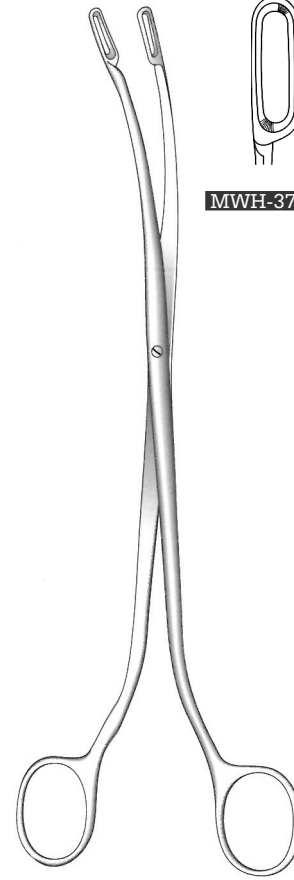

Liver, Gall, Kidney

M.W.Hartmann

M.W.Hartmann

Liver, Gall, Kidney

37

37

Randall
19 cm / 7½"

MWH-37-005
22 cm / 8 3/4"
Fig. 4

MWH-37-004
22 cm / 8 3/4"
Fig. 3

MWH-37-003
22 cm / 8 3/4"
Fig. 2

MWH-37-002
23 cm / 9"
Fig. 1

Randall
23 cm / 9"

MWH-37-008
23 cm / 9"

MWH-37-009
24.5 cm / 9 3/4"

Randall
Extremely delicate pattern

Blake
MWH-37-011
20 cm / 8"

Blake
MWH-37-012
20 cm / 8"

Mayo-Blake
MWH-37-013
20 cm / 8"

Mayo-Blake
MWH-37-014
20 cm / 8"

Mixer
MWH-37-015
22 cm / 8 3/4"

Desjardins
23 cm / 9"

MWH-37-016

MWH-37-017

MWH-37-018

MWH-37-019

MWH-37-021

MWH-37-022

Desjardins
23 cm / 9"

MWH-37-023
21 cm / 8¼"

Czerny
MWH-37-024
24.5 cm / 9¾"

Pelkmann
MWH-37-025
26 cm / 10¼"

Tubinger-Modell
MWH-37-026
25 cm / 10"