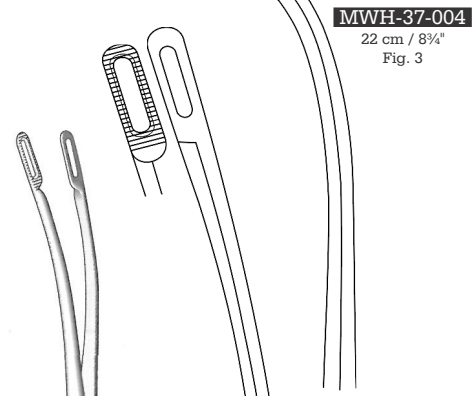

Liver, Gall, Kidney

M.W.Hartmann

M.W.Hartmann

Liver, Gall, Kidney

37

37

Randall
19 cm / 7½"

MWH-37-005
22 cm / 8 3/4"
Fig. 4

MWH-37-004
22 cm / 8 3/4"
Fig. 3

MWH-37-003
22 cm / 8 3/4"
Fig. 2

MWH-37-002
23 cm / 9"
Fig. 1

Randall
23 cm / 9"

MWH-37-008
23 cm / 9"

MWH-37-009
24.5 cm / 9 3/4"

Randall
Extremely delicate pattern

Blake
MWH-37-011
20 cm / 8"

MWH-37-320
23.5 cm / 9¼"
Large

Liver, Gall, Kidney

Gall Stone Scoops

Gallensteinloffel

Cucharillas para coger calculos biliares

M.W.Hartmann

Luer-Koerte
32 cm / 12 3/4"

MWH-37-340
2.5 mm
Fig. 000

MWH-37-430

MWH-37-440

MWH-37-450

MWH-37-460

Muenchen Model
30 cm / 12"

Young
MWH-37-461
21.5 cm / 8½"

Young
MWH-37-462
21 cm / 8½"

Young
MWH-37-463
22 cm / 8¾"