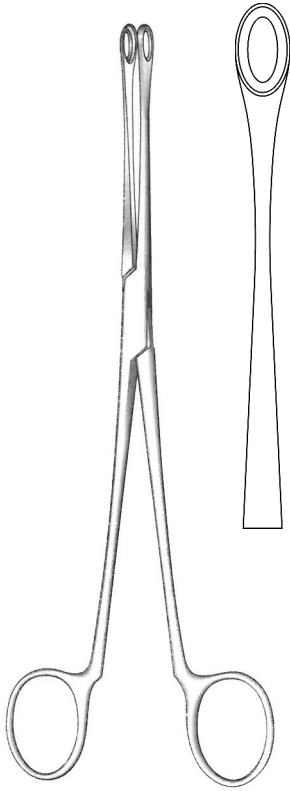

Liver, Gall, Kidney

M.W.Hartmann

M.W.Hartmann

Liver, Gall, Kidney

37

37

Randall
19 cm / 7½"

MWH-37-005
22 cm / 8 3/4"
Fig. 4

MWH-37-004
22 cm / 8 3/4"
Fig. 3

MWH-37-003
22 cm / 8 3/4"
Fig. 2

MWH-37-002
23 cm / 9"
Fig. 1

Randall
23 cm / 9"

MWH-37-008
23 cm / 9"

MWH-37-009
24.5 cm / 9 3/4"

Randall
Extremely delicate pattern

Blake
MWH-37-011
20 cm / 8"

Blake
MWH-37-012
20 cm / 8"

Mayo-Blake
MWH-37-013
20 cm / 8"

Mayo-Blake
MWH-37-014
20 cm / 8"

Mixer
MWH-37-015
22 cm / 8 3/4"

Desjardins
23 cm / 9"

MWH-37-016

MWH-37-017

MWH-37-018

MWH-37-019

MWH-37-021

MWH-37-022

Desjardins
23 cm / 9"

MWH-37-023
21 cm / 8¼"

Czerny
MWH-37-024
24.5 cm / 9¾"

Pelkmann
MWH-37-025
26 cm / 10¼"

Tubinger-Modell
MWH-37-026
25 cm / 10"