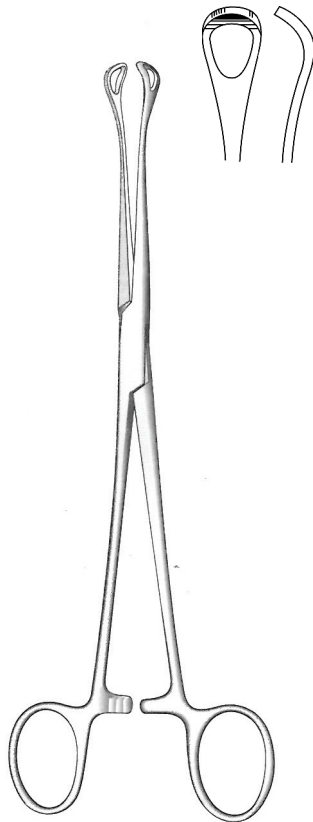

Liver, Gall, Kidney

M.W.Hartmann

M.W.Hartmann

Liver, Gall, Kidney

37

37

Randall
19 cm / 7½"

MWH-37-005
22 cm / 8 3/4"
Fig. 4

MWH-37-004
22 cm / 8 3/4"
Fig. 3

MWH-37-003
22 cm / 8 3/4"
Fig. 2

MWH-37-002
23 cm / 9"
Fig. 1

Randall
23 cm / 9"

MWH-37-008
23 cm / 9"

MWH-37-009
24.5 cm / 9 3/4"

Randall
Extremely delicate pattern

Blake
MWH-37-011
20 cm / 8"

Blake
MWH-37-012
20 cm / 8"

Mayo-Blake
MWH-37-013
20 cm / 8"

Mayo-Blake
MWH-37-014
20 cm / 8"

Mixer
MWH-37-015
22 cm / 8 3/4"

Desjardins
23 cm / 9"

MWH-37-016

MWH-37-017

MWH-37-018

MWH-37-019

MWH-37-021

MWH-37-022

Desjardins
23 cm / 9"

MWH-37-023
21 cm / 8¼"

Czerny
MWH-37-024
24.5 cm / 9¾"

Pelkmann
MWH-37-025
26 cm / 10¼"

Tubinger-Modell
MWH-37-026
25 cm / 10"