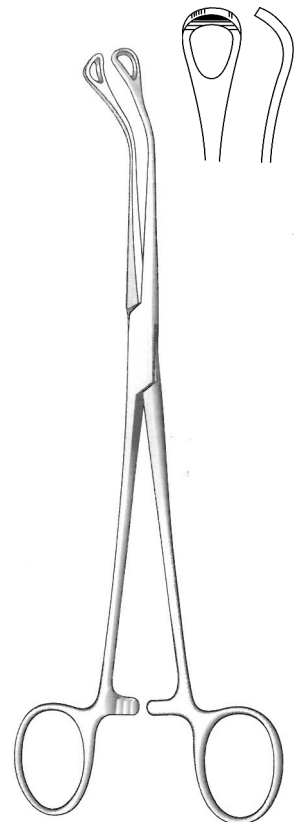

Liver, Gall, Kidney

M.W.Hartmann

M.W.Hartmann

Liver, Gall, Kidney

37

37

Randall
19 cm / 7½"

MWH-37-005
22 cm / 8 3/4"
Fig. 4

MWH-37-004
22 cm / 8 3/4"
Fig. 3

MWH-37-003
22 cm / 8 3/4"
Fig. 2

MWH-37-002
23 cm / 9"
Fig. 1

Randall
23 cm / 9"

MWH-37-008
23 cm / 9"

MWH-37-009
24.5 cm / 9 3/4"

Randall
Extremely delicate pattern

Blake
MWH-37-011
20 cm / 8"

Blake
MWH-37-012
20 cm / 8"

Mayo-Blake
MWH-37-013
20 cm / 8"

Mayo-Blake
MWH-37-014
20 cm / 8"

Mixer
MWH-37-015
22 cm / 8 3/4"

Desjardins
23 cm / 9"

MWH-37-016

MWH-37-017

MWH-37-018

MWH-37-019

MWH-37-021

MWH-37-022

Desjardins
23 cm / 9"

MWH-37-023
21 cm / 8¼"

Czerny
MWH-37-024
24.5 cm / 9¾"

Pelkmann
MWH-37-025
26 cm / 10¼"

Tubinger-Modell
MWH-37-026
25 cm / 10"