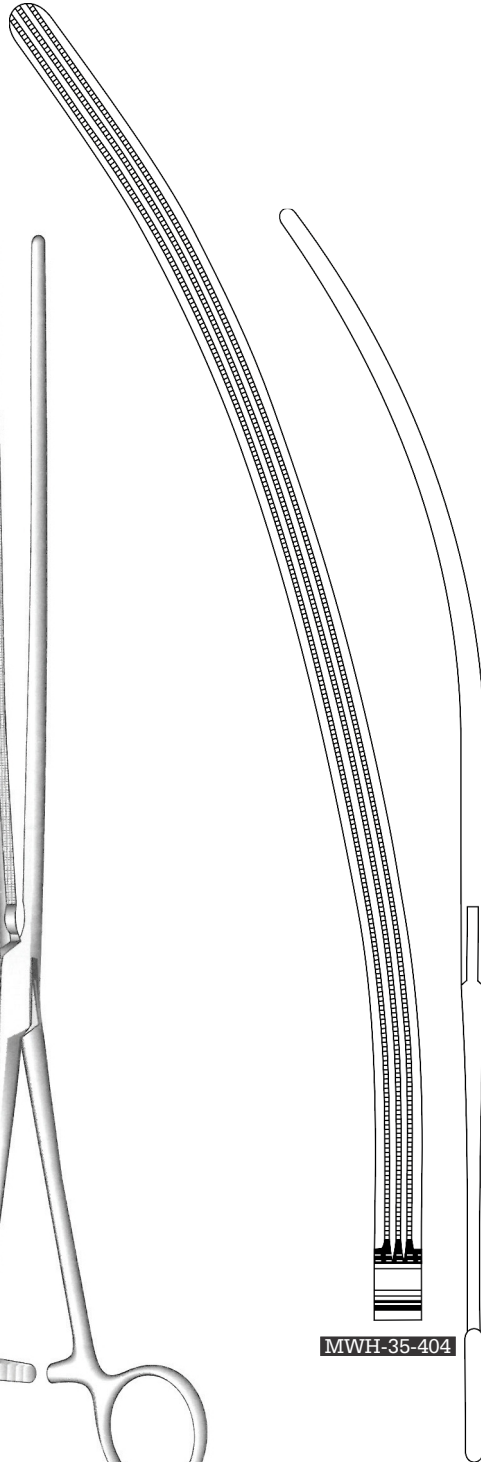

MWH-35-364 24 cm / 9 1/2"

MWH-35-1030 17 cm / 6 3/4"

MWH-35-1032 21 cm / 8 1/4"

MWH-35-1034 24 cm / 9 1/2"

Mayo-Robson / Doyen

MWH-35-367

MWH-35-366

Mayo Robson
25 cm / 10"

MWH-35-396

Mayo-Robson-Atrauma
25 cm / 10"

MWH-35-397

Intestinal & Stomach

Atrauma Intestinal Clamps, Sigmoid Anastomosis Forceps

Atrauma Darmklemmen, Rektum-Anastomosenklemmen

Atrauma Pinzas intestinales, Pinzas para anastomosis rectales

M.W.Hartmann

MWH-35-403

Scudder-Atrauma
33 cm / 13"

MWH-35-404

Brunner
MWH-35-405
24 cm / 9½"

Lane
MWH-35-630
30 cm / 12"

MWH-35-631

Lane
MWH-35-640
30 cm / 12"

MWH-35-641

Payr-Baby
MWH-35-650
 15 cm / 6"
 With pin

Payr
MWH-35-660 With pin
MWH-35-661 Without pin
 21 cm / 8 1/4"

Payr
MWH-35-670 With pin
MWH-35-671 Without pin
 29 cm / 11 1/2"

Payr
MWH-35-680 With pin
MWH-35-681 Without pin
MWH-35-679 With groove
 35 cm / 14"