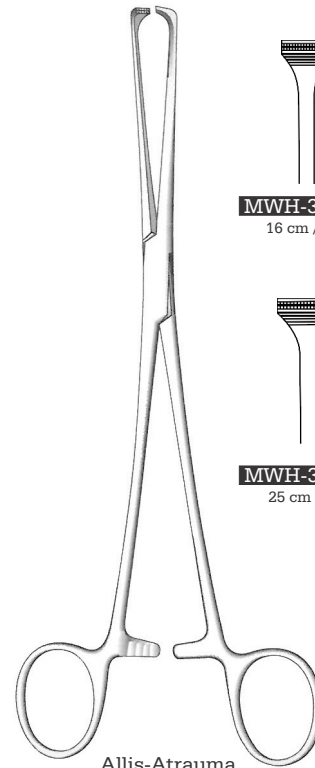

Young
MWH-35-290
21 cm / 8 1/4"

Child
MWH-35-280
24 cm / 9 1/2"

Babcock
Straight

MWH-35-810	14 cm / 5 1/2"	MWH-35-800
MWH-35-281	16 cm / 6 1/4"	MWH-35-801
MWH-35-282	18 cm / 7"	MWH-35-802
MWH-35-284	20 cm / 8"	MWH-35-803
MWH-35-285	24 cm / 9 1/2"	MWH-35-804
MWH-35-286	30 cm / 12"	MWH-35-805
	Straight	Angled 45°

18 cm / 7"

MWH-35-289

20 cm / 8"

25 mm jaws

MWH-35-288

20 cm / 8"

MWH-35-291

23 cm / 9"

Duval

Duval

MWH-35-1000

28 cm / 11"

25 mm wide jaws

Allis-Atrauma

MWH-35-294
16 cm / 6 1/4"

MWH-35-295
20 cm / 8"

MWH-35-296
25 cm / 10"

MWH-35-297
30 cm / 12"

Babcock-Atrauma

MWH-35-292
16 cm / 6 1/4"

MWH-35-293
20 cm / 8"

Scheibe

MWH-35-298
18 cm / 7"
Narrow

MWH-35-299
20 cm / 8"
Medium