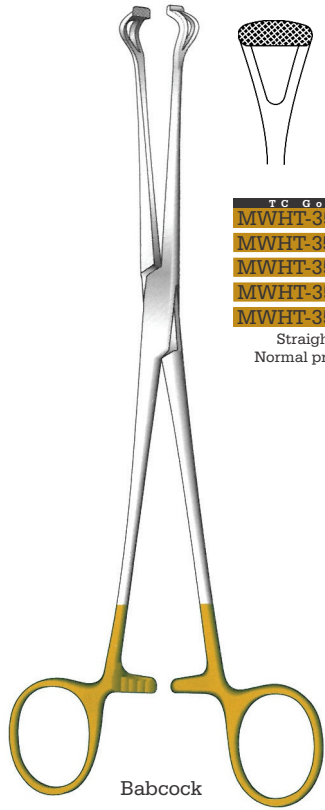

Allis

Boys-Allis
MWH-35-306
 15 cm / 6"
 7:8 Teeth

Allis-Adair
MWH-35-307
 15 cm / 6"
 10:11 Teeth

Judd-Allis
MWH-35-308 15 cm / 6"
MWH-35-309 19 cm / 7½"

Lockwood-Allis
MWH-35-070 16 cm / 6¼"
MWH-35-080 20 cm / 8"

Allis
MWH-35-081
 20 cm / 8"
 5:6 Teeth

Thoms-Allis
MWH-35-082
 20 cm / 8"
 6:7 Teeth

Intestinal & Stomach

Tissue and Organ Holding Forceps, Intestinal Clamp Forceps
 Gewebe- und Organ-FaBzangen, Dramkelmmen
 Pinzas para tejidos Y organos, Pinzas-clamps intestinales

M.W.Hartmann

- TC Gold**
- MWHT-35-351 16 cm / 6¼"
 - MWHT-35-380 18 cm / 7"
 - MWHT-35-352 20 cm / 8"
 - MWHT-35-381 24 cm / 9½"
 - MWHT-35-382 30 cm / 12"
- Straight
Normal profile

Babcock

- TC Gold**
- MWHT-35-370 16 cm / 6¼"
 - MWHT-35-372 18 cm / 7"
 - MWHT-35-371 20 cm / 8"
 - MWHT-35-373 24 cm / 9½"
 - MWHT-35-374 30 cm / 12"
- Angled 45°
Normal profile