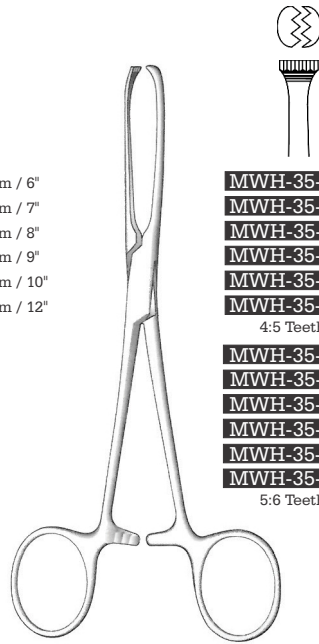

18 cm / 7"

MWH-35-289

20 cm / 8"

25 mm jaws

MWH-35-288

20 cm / 8"

MWH-35-291

23 cm / 9"

MWH-35-296
25 cm / 10"

MWH-35-297
30 cm / 12"

Babcock-Atrauma

MWH-35-292
16 cm / 6 1/4"

MWH-35-293
20 cm / 8"

Scheibe

MWH-35-298
18 cm / 7"
Narrow

MWH-35-299
20 cm / 8"
Medium

MWH-35-1010
23 cm / 9"
Wide

MWH-35-720 15 cm / 6"
MWH-35-721 18 cm / 7"
MWH-35-722 20 cm / 8"
MWH-35-723 23 cm / 9"
MWH-35-724 25 cm / 10"
MWH-35-725 30 cm / 12"
 3:4 Teeth

Allis-Baby
MWH-35-301
 13 cm / 5"

MWH-35-302 15 cm / 6"
MWH-35-730 18 cm / 7"
MWH-35-731 20 cm / 8"
MWH-35-732 23 cm / 9"
MWH-35-733 25 cm / 10"
MWH-35-734 30 cm / 12"
 4:5 Teeth

MWH-35-740 15 cm / 6"
MWH-35-741 18 cm / 7"
MWH-35-742 19 cm / 7½"
MWH-35-743 23 cm / 9"
MWH-35-744 25 cm / 10"
MWH-35-745 30 cm / 12"
 5:6 Teeth