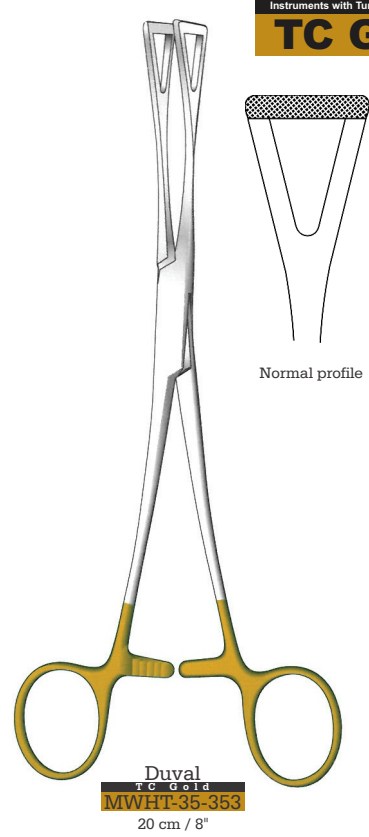

Allis
MWH-35-081
 20 cm / 8"
 5:6 Teeth

Thoms-Allis
MWH-35-082
 20 cm / 8"
 6:7 Teeth

Intestinal & Stomach

Tissue and Organ Holding Forceps, Intestinal Clamp Forceps
 Gewebe- und Organ-FaBzangen, Dramkelmmen
 Pinzas para tejidos Y organos, Pinzas-clamps intestinales

M.W.Hartmann

- TC Gold**
- MWHT-35-351 16 cm / 6¼"
 - MWHT-35-380 18 cm / 7"
 - MWHT-35-352 20 cm / 8"
 - MWHT-35-381 24 cm / 9½"
 - MWHT-35-382 30 cm / 12"
- Straight
Normal profile

Babcock

- TC Gold**
- MWHT-35-370 16 cm / 6¼"
 - MWHT-35-372 18 cm / 7"
 - MWHT-35-371 20 cm / 8"
 - MWHT-35-373 24 cm / 9½"
 - MWHT-35-374 30 cm / 12"
- Angled 45°
Normal profile

Babcock

Instruments with Tungsten Carbide Inserts
TC GOLD

Normal profile

Duval
TC Gold
 MWHT-35-353
 20 cm / 8"

Allis

- TC Gold**
- MWHT-35-400 15 cm / 6"
 - MWHT-35-401 19 cm / 7½"
 - MWHT-35-402 23 cm / 9"
 - MWHT-35-403 25 cm / 10"
 - MWHT-35-404 30 cm / 12"

Dannes

- MWHT-35-368**
 23 cm / 9"

Allen

- MWH-35-1020** 20.5 cm / 8¼"
MWH-35-1025 24 cm / 9½"

Baby-Allen

- MWH-35-371**
 16.5 cm / 6½"

MWH-35-355

MWH-35-356