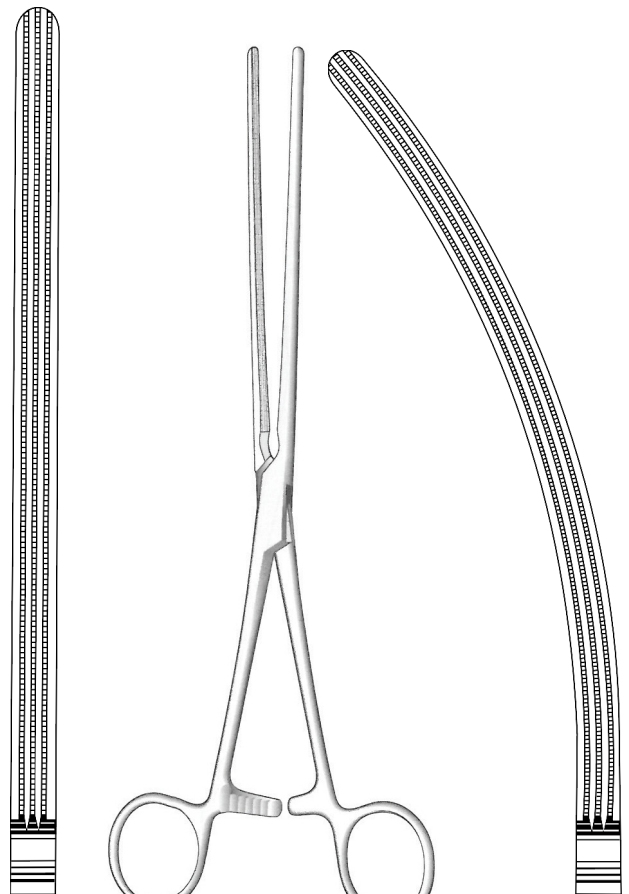

MWH-35-396

Mayo-Robson-Atrauma
25 cm / 10"

MWH-35-397