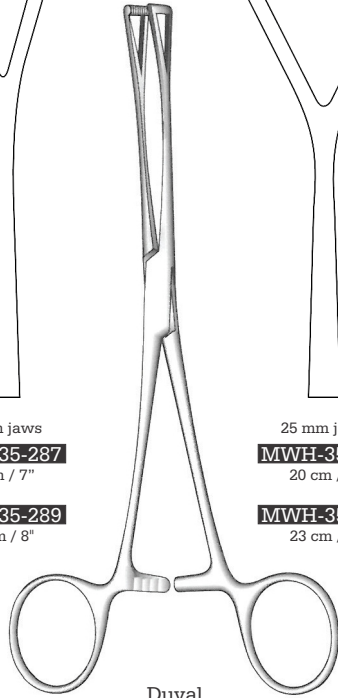

Young
MWH-35-290
21 cm / 8 1/4"

Child
MWH-35-280
24 cm / 9 1/2"

Babcock
Straight

MWH-35-810	14 cm / 5 1/2"	MWH-35-800
MWH-35-281	16 cm / 6 1/4"	MWH-35-801
MWH-35-282	18 cm / 7"	MWH-35-802
MWH-35-284	20 cm / 8"	MWH-35-803
MWH-35-285	24 cm / 9 1/2"	MWH-35-804
MWH-35-286	30 cm / 12"	MWH-35-805
	Straight	Angled 45°

Babcock
Angled 45°

Intestinal & Stomach

Tissue and Organ Holding Forceps

Gewebe- und Organ-FaBzangen

Pinzas para tejidos Y organos

M.W.Hartmann

13 mm jaws

MWH-35-287

18 cm / 7"

MWH-35-289

20 cm / 8"

25 mm jaws

MWH-35-288

20 cm / 8"

MWH-35-291

23 cm / 9"

MWH-35-296
25 cm / 10"

MWH-35-297
30 cm / 12"

Babcock-Atrauma

MWH-35-292
16 cm / 6 1/4"

MWH-35-293
20 cm / 8"

Scheibe

MWH-35-298
18 cm / 7"
Narrow

MWH-35-299
20 cm / 8"
Medium