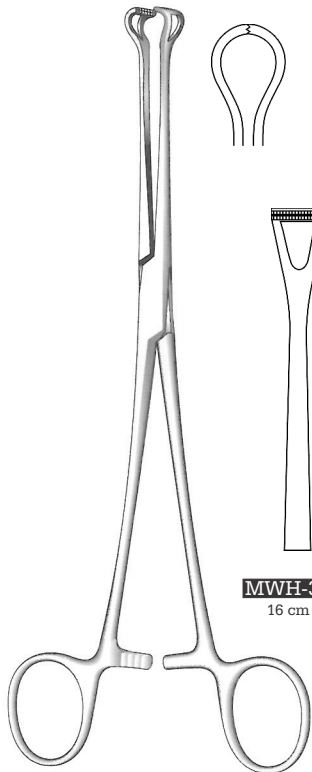

Young
MWH-35-290
21 cm / 8 1/4"

Child
MWH-35-280
24 cm / 9 1/2"

Babcock
Straight

MWH-35-810	14 cm / 5 1/2"	MWH-35-800
MWH-35-281	16 cm / 6 1/4"	MWH-35-801
MWH-35-282	18 cm / 7"	MWH-35-802
MWH-35-284	20 cm / 8"	MWH-35-803
MWH-35-285	24 cm / 9 1/2"	MWH-35-804
MWH-35-286	30 cm / 12"	MWH-35-805
	Straight	Angled 45°

18 cm / 7"

MWH-35-289

20 cm / 8"

25 mm jaws

MWH-35-288

20 cm / 8"

MWH-35-291

23 cm / 9"

Duval

Duval

MWH-35-1000

28 cm / 11"

25 mm wide jaws

Allis-Atrauma

MWH-35-294
16 cm / 6 1/4"

MWH-35-295
20 cm / 8"

MWH-35-296
25 cm / 10"

MWH-35-297
30 cm / 12"

Babcock-Atrauma

MWH-35-292
16 cm / 6 1/4"

MWH-35-293
20 cm / 8"

Scheibe

MWH-35-298
18 cm / 7"
Narrow

MWH-35-299
20 cm / 8"
Medium