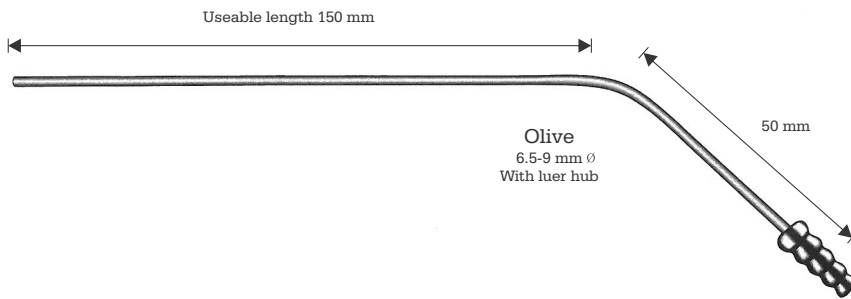

Olive
6.5-9 mm Ø
With luer hub

Yasargil

MWH-14-054	150 mm x 1.5 mm
MWH-14-055	150 mm x 2.0 mm
MWH-14-057	150 mm x 2.5 mm
MWH-14-058	150 mm x 3.5 mm

11 cm / 4¼"