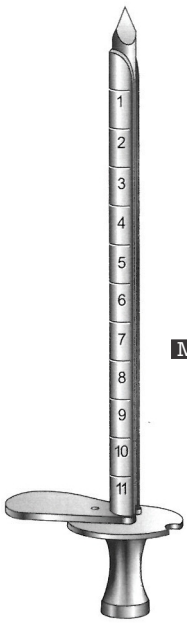

Trocar

M.W.Hartmann

M.W.Hartmann

Trocar

14

14

Universal
MWH-14-001
 Set of 3 pieces
MWH-14-002
 Set of 4 pieces
 14 cm / 5½"

Standard
MWH-14-003 3 mm Ø
MWH-14-004 4 mm Ø
MWH-14-005 5 mm Ø
MWH-14-006 6 mm Ø
MWH-14-207 3.5 mm Ø
MWH-14-208 4.5 mm Ø
MWH-14-209 5.5 mm Ø
 11 cm / 4½"

Standard
MWH-14-007 3 mm Ø
MWH-14-008 4 mm Ø
MWH-14-009 5 mm Ø
MWH-14-010 6 mm Ø
MWH-14-211 3.5 mm Ø
MWH-14-212 4.5 mm Ø
MWH-14-213 5.5 mm Ø
 12 cm / 4¾"

Standard
MWH-14-011 3 mm Ø
MWH-14-012 4 mm Ø
MWH-14-013 5 mm Ø
MWH-14-014 6 mm Ø
MWH-14-215 3.5 mm Ø
MWH-14-216 4.5 mm Ø
MWH-14-217 5.5 mm Ø
 12 cm / 4¾"

Nelson
 21 cm / 8¾"

MWH-14-031 7.5 mm dia. Fig. 1
MWH-14-032 9.5 mm dia. Fig. 2
MWH-14-033 11 mm dia. Fig. 3

Duke
MWH-14-030
 11 cm / 4½"
 5.5 mm Ø

Campbell
16 cm / 6 1/4"

MWH-14-034
6 mm Ø

MWH-14-035
8 mm Ø

Redon
19.5 cm / 7¾"
Slightly curved
lancet tip, threaded end