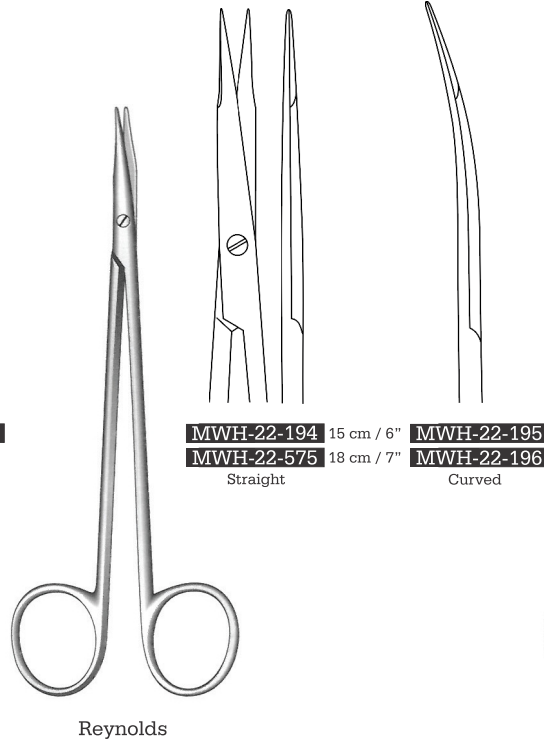

# Scissors

Episiotomy And Umbilical Scissors  
 Episiotomie Und Nabelschnur-Scheren  
 Tijeras Para Episiotomia, Umbilicales

*M.W.Hartmann*

Braun-Stadler  
**MWH-22-137**  
 14.5 cm / 5½"  
**MWH-22-560**  
 18 cm / 7¼"

Braun-Stadler  
**MWH-22-138**  
 22 cm / 8¾"

Waldmann  
**MWH-22-136**  
 18 cm / 7¼"  
 One toothed cutting edge

Busch  
**MWH-22-141** Straight  
**MWH-22-565** Curved  
 16 cm / 6¼"

Schuhmacher  
**MWH-22-140**  
 15.5 cm / 6"

USA Modell  
**MWH-22-139** 10.5 cm / 4¼"  
**MWH-22-570** 12.5 cm / 5"