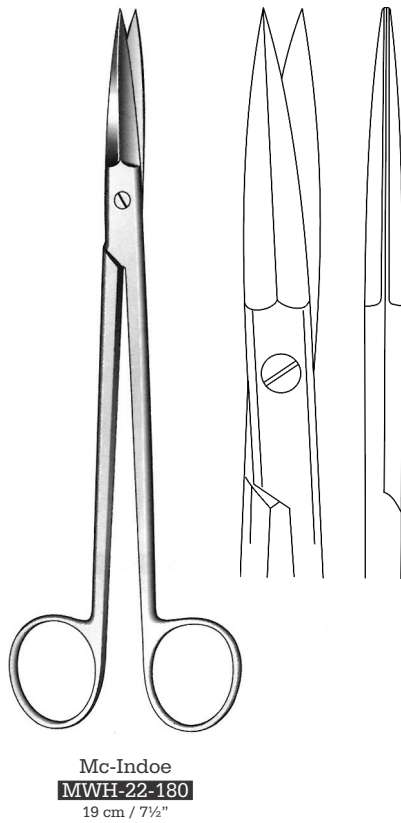

**Metzenbaum-Fino**  
**MWH-22-167** 14.5 cm / 5½"  
**MWH-22-168** 18 cm / 7"  
**MWH-22-169** 20 cm / 8"  
**MWH-22-170** 23 cm / 9"  
 Slender pattern

**Lexer-Fino**  
**MWH-22-171**  
 16 cm / 6¼"  
 Slender pattern

**Lexer-Fino**  
**MWH-22-172**  
 16 cm / 6¼"  
 Slender pattern

**Lexer-Baby**  
 10 cm / 4"

**MWH-22-173**  
 Straight

**MWH-22-174**  
 Curved