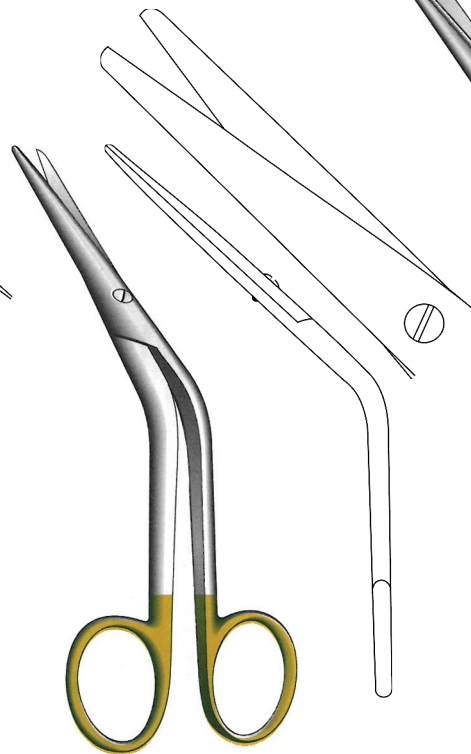

# Scissors

Scissors with Tungsten Carbide Inserts  
 Scheren Mit Hartmetalleistazen  
 Tijeras Con Filos Carburo De Tungsteno

M.W.Hartmann

Instruments with Tungsten Carbide inserts  
**TC GOLD**

De Bakey (Potts-Smith)

Knight Nasal Scissors  
 18 cm / 7"

Fomon  
 TC Gold  
 MWHT-22-830  
 15 cm / 6"

Cottle  
 TC Gold  
 MWHT-22-835  
 16 cm / 6½"

## Supercut

**Supercut**  
One blade serrated  
One blade sharp

TC Gold		TC Gold	
MWHT-22-850	15 cm / 6"	MWHT-22-860	
MWHT-22-851	16 cm / 6¼"	MWHT-22-861	
MWHT-22-852	17 cm / 6¾"	MWHT-22-862	
MWHT-22-853	19 cm / 7½"	MWHT-22-863	
MWHT-22-854	21 cm / 8½"	MWHT-22-864	