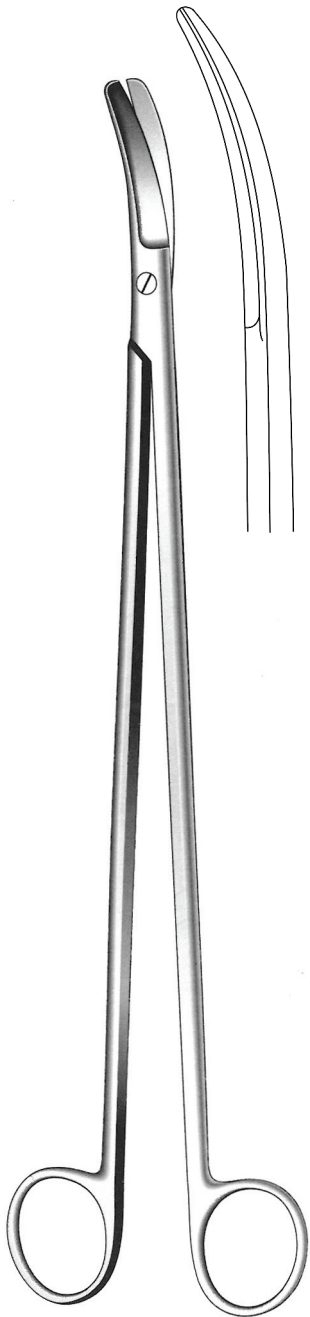

**Scissors**

*M.W.Hartmann*

*M.W.Hartmann*

Scissor

**22**

22

Standard	Micro Tone*
MWH-22-001	MWH-22-901
MWH-22-002	MWH-22-902
MWH-22-003	MWH-22-903
MWH-22-004	MWH-22-904
MWH-22-005	MWH-22-905
MWH-22-006	MWH-22-906
MWH-22-007	MWH-22-907
MWH-22-008	MWH-22-908

**Lexer-Fino**  
**MWH-22-172**  
 16 cm / 6¼"  
 Slender pattern

**Lexer-Baby**  
 10 cm / 4"

**MWH-22-173**  
 Straight

**MWH-22-174**  
 Curved

# Scissors

Thorax and Vascular Scissors  
Thoraxscheren, Gefäßscheren  
Tijeras torácicas y vasculares

# M.W.Hartmann

Favaloro  
**MWH-22-310**  
15 cm / 6"

De Bakey  
**MWH-22-315**  
15.5 cm / 6"

De Bakey  
**MWH-22-320**  
15.5 cm / 6"

Crafoord  
**MWH-22-325**  
30 cm / 12"

Satinsky  
**MWH-22-330**  
24.5 cm / 10"