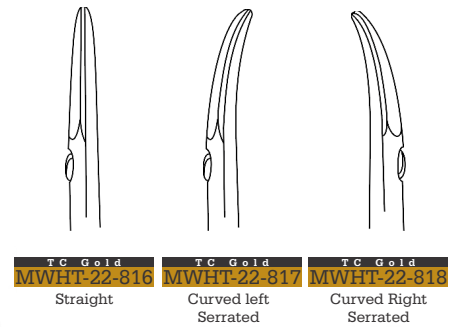

Mayo-Harrington  
 TC Gold  
 MWHT-22-705 Straight  
 MWHT-22-706 Curved  
 28 cm / 11"

Sims  
 TC Gold  
 MWHT-22-707 Straight  
 MWHT-22-708 Curved  
 20 cm / 8"

Parametrium  
 23 cm / 9"

Knight Nasal Scissors  
 18 cm / 7"

Fomon  
 TC Gold  
 MWHT-22-830  
 15 cm / 6"

Cottle  
 TC Gold  
 MWHT-22-835  
 16 cm / 6½"

## Supercut

**Supercut**  
One blade serrated  
One blade sharp

TC Gold		TC Gold	
MWHT-22-850	15 cm / 6"	MWHT-22-860	
MWHT-22-851	16 cm / 6¼"	MWHT-22-861	
MWHT-22-852	17 cm / 6¾"	MWHT-22-862	
MWHT-22-853	19 cm / 7½"	MWHT-22-863	
MWHT-22-854	21 cm / 8½"	MWHT-22-864	

Straight                      Curved

**Supercut**  
One blade serrated  
One blade like knife

TC Gold		TC Gold	
MWHT-22-870	11.5 cm / 4½"	MWHT-22-880	
MWHT-22-871	14.5 cm / 5¾"	MWHT-22-881	
MWHT-22-872	15 cm / 6"	MWHT-22-882	
MWHT-22-873	18 cm / 7"	MWHT-22-883	
MWHT-22-874	20 cm / 8"	MWHT-22-884	
MWHT-22-875	23 cm / 9"	MWHT-22-885	