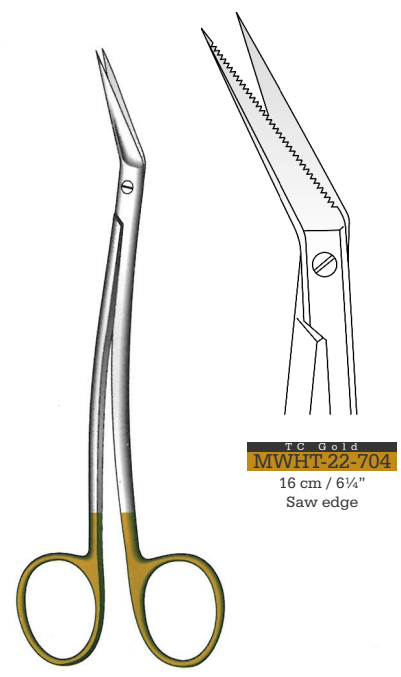

# Scissors

Scissors with Tungsten Carbide Inserts  
Scheren Mit Hartmetalleinsätzen  
Tijeras Con Filos De carburo De Tungsteno

# M.W.Hartmann

Instruments with Tungsten Carbide inserts  
**TC GOLD**

Kelly  
16 cm / 6¼"

Dean  
S-shaped

Locklin

Locklin

Instruments with Tungsten Carbide inserts  
**TC GOLD**

TC Gold MWHT-22-709 Curved  
 TC Gold MWHT-22-710 Full Curved