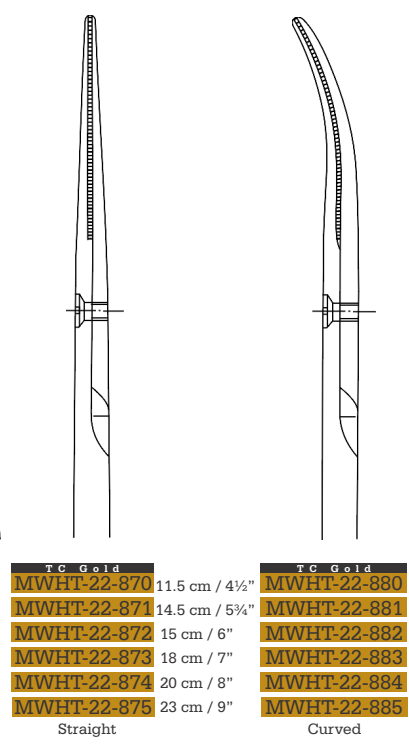

Knight Nasal Scissors  
 18 cm / 7"

Fomon  
 TC Gold  
 MWHT-22-830  
 15 cm / 6"

Cottle  
 TC Gold  
 MWHT-22-835  
 16 cm / 6½"

## Supercut

**Supercut**  
One blade serrated  
One blade sharp

TC Gold		TC Gold	
MWHT-22-850	15 cm / 6"	MWHT-22-860	
MWHT-22-851	16 cm / 6¼"	MWHT-22-861	
MWHT-22-852	17 cm / 6¾"	MWHT-22-862	
MWHT-22-853	19 cm / 7½"	MWHT-22-863	
MWHT-22-854	21 cm / 8½"	MWHT-22-864	

Straight                      Curved

**Supercut**  
One blade serrated  
One blade like knife

TC Gold		TC Gold	
MWHT-22-870	11.5 cm / 4½"	MWHT-22-880	
MWHT-22-871	14.5 cm / 5¾"	MWHT-22-881	
MWHT-22-872	15 cm / 6"	MWHT-22-882	
MWHT-22-873	18 cm / 7"	MWHT-22-883	
MWHT-22-874	20 cm / 8"	MWHT-22-884	
MWHT-22-875	23 cm / 9"	MWHT-22-885	

Straight                      Curved

**Open Shank**

TC Gold	TC Gold	TC Gold
MWHT-22-819	MWHT-22-820	MWHT-22-821
18 cm / 7"	23 cm / 9"	26 cm / 10¼"