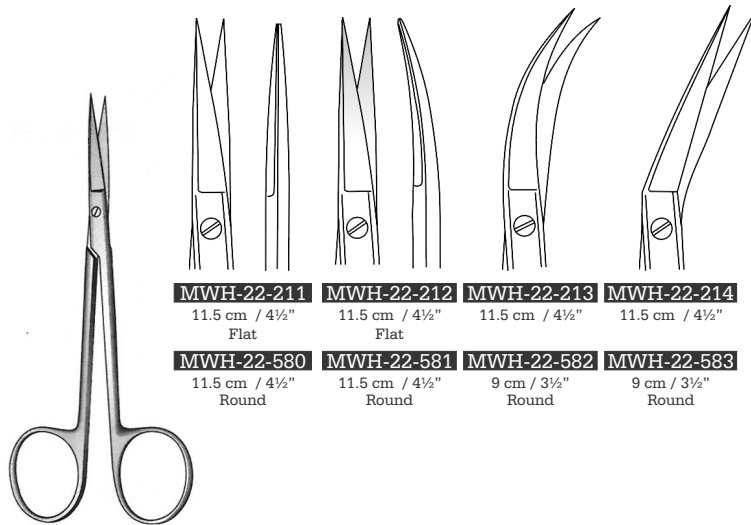

USA Modell  
**MWH-22-139** 10.5 cm / 4¼"  
**MWH-22-570** 12.5 cm / 5"

# Scissors

Fine Operating Scissors  
 Fiene chirurgische scheren  
 Tijeras finas Para cirugia

*M.W.Hartmann*

**MWH-22-205**  
Straight

**MWH-22-206**  
Curved

11 cm / 4 1/2"  
Dissecting post mortem scissors

**MWH-22-207** 9 cm / 3 1/2"

**MWH-22-209**

**MWH-22-208** 10.5 cm / 4 1/4"

**MWH-22-210**

Straight, Flat

Curved, Flat

**MWH-22-1007** 9 cm / 3 1/2"

**MWH-22-1009**

**MWH-22-1008** 10.5 cm / 4 1/4"

**MWH-22-1010**

Straight, Round

Curved, Round

Iris-Fine

**MWH-22-211** 11.5 cm / 4 1/2"

**MWH-22-212** 11.5 cm / 4 1/2"

**MWH-22-213** 11.5 cm / 4 1/2"