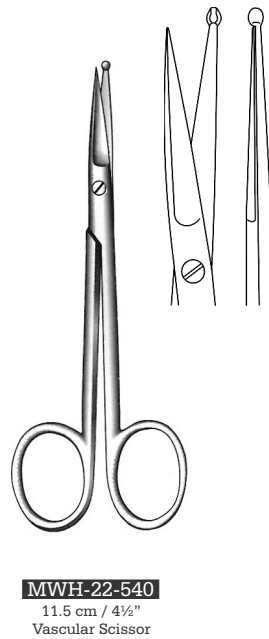

**Metzenbaum-Fino**  
**MWH-22-167** 14.5 cm / 5½"  
**MWH-22-168** 18 cm / 7"  
**MWH-22-169** 20 cm / 8"  
**MWH-22-170** 23 cm / 9"  
 Slender pattern

**Lexer-Fino**  
**MWH-22-171**  
 16 cm / 6¼"  
 Slender pattern

**Lexer-Fino**  
**MWH-22-172**  
 16 cm / 6¼"  
 Slender pattern

**Lexer-Baby**  
 10 cm / 4"

**MWH-22-173**  
 Straight

**MWH-22-174**  
 Curved