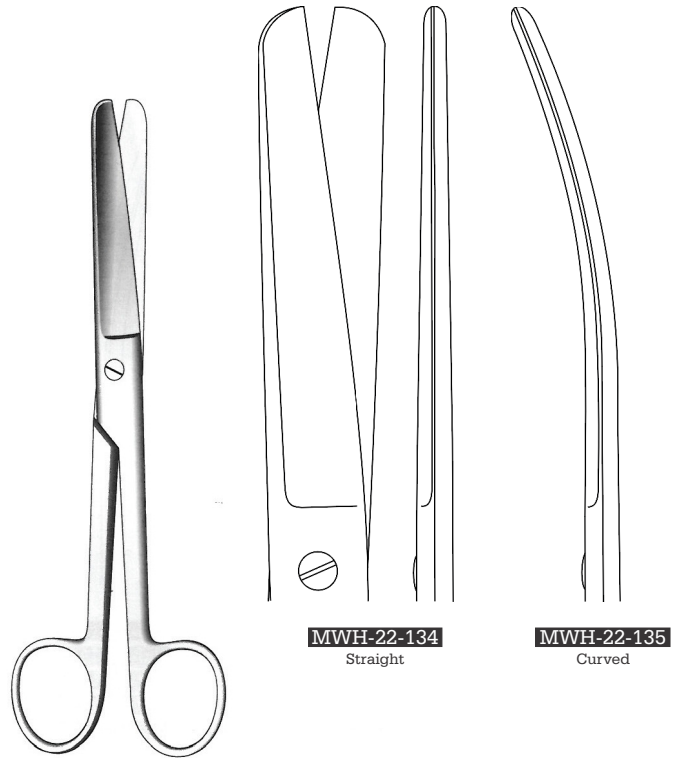

# Scissors

Operating & Gynecological Scissors  
 Chiturgische Gynakologie scheren  
 Tijeras Para Cirugia & Ginecologia

*M.W.Hartmann*

Mayo

Mayo Harrington

Mayo Stille

Mayo-Noble  
17 cm / 6¾"

**MWH-22-122** 14 cm / 5½"  
**MWH-22-123** 19 cm / 7¾"  
**MWH-22-124** 22.5 cm / 8¾"  
 Curved

Wertheim

Siebold  
**MWH-22-125**  
 24 cm / 9½"

24 cm / 9½"

**MWH-22-130** 16 cm / 6½"  
**MWH-22-131** 18 cm / 7"  
 Straight

**MWH-22-132**  
**MWH-22-133**  
 Curved

Kelly

**MWH-22-126** 20 cm / 8"  
**MWH-22-128**  
**MWH-22-127** 23 cm / 9"  
**MWH-22-129**  
 Straight Curved

Sims

**MWH-22-134**  
 Straight

**MWH-22-135**  
 Curved

Doyen  
 18 cm / 7"