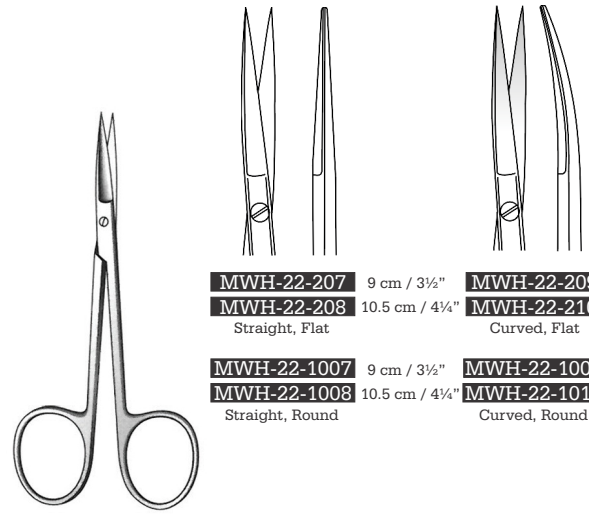

USA Modell  
**MWH-22-139** 10.5 cm / 4¼"  
**MWH-22-570** 12.5 cm / 5"

# Scissors

Fine Operating Scissors  
 Fiene chirurgische scheren  
 Tijeras finas Para cirugia

*M.W.Hartmann*

**MWH-22-205**  
Straight

**MWH-22-206**  
Curved

11 cm / 4 1/2"  
Dissecting post mortem scissors

**MWH-22-207** 9 cm / 3 1/2"

**MWH-22-209**

**MWH-22-208** 10.5 cm / 4 1/4"

**MWH-22-210**

Straight, Flat

Curved, Flat

**MWH-22-1007** 9 cm / 3 1/2"

**MWH-22-1009**