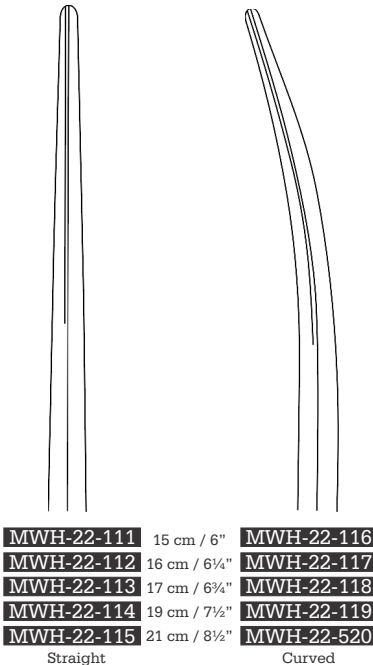

MWH-22-634 14.5 cm / 5½" For left hand  
MWH-22-994 For left hand

Micro Tone - One blade like knife & one ring gold plated

**Deaver**  
14 cm / 5½"

**MWH-22-046**  
Straight

**MWH-22-047**  
Curved

**Incision**  
**MWH-22-048** 13 cm / 5"  
**MWH-22-049** 14 cm / 5½"

**Grazil**  
**MWH-22-050** Blunt/Blunt  
**MWH-22-051** Sharp/Blunt  
**MWH-22-052** Sharp/Sharp  
14 cm / 5½"

**Grazil**  
**MWH-22-053** Blunt/Blunt  
**MWH-22-054** Sharp/Blunt  
**MWH-22-055** Sharp/Sharp  
14 cm / 5½"

# Scissors

Operating & Gynecological Scissors  
 Chiturgische Gynakologie scheren  
 Tijeras Para Cirugia & Ginecologia

*M.W.Hartmann*

Mayo

Mayo Harrington

Mayo Stille

Mayo-Noble  
17 cm / 6¾"

**MWH-22-122** 14 cm / 5½"  
**MWH-22-123** 19 cm / 7¾"  
**MWH-22-124** 22.5 cm / 8¾"  
 Curved

Wertheim

Siebold  
**MWH-22-125**  
 24 cm / 9½"

24 cm / 9½"

**MWH-22-130** 16 cm / 6½"  
**MWH-22-131** 18 cm / 7"  
 Straight

**MWH-22-132**  
**MWH-22-133**  
 Curved

Kelly

**MWH-22-126** 20 cm / 8"  
**MWH-22-128**  
**MWH-22-127** 23 cm / 9"  
**MWH-22-129**  
 Straight Curved