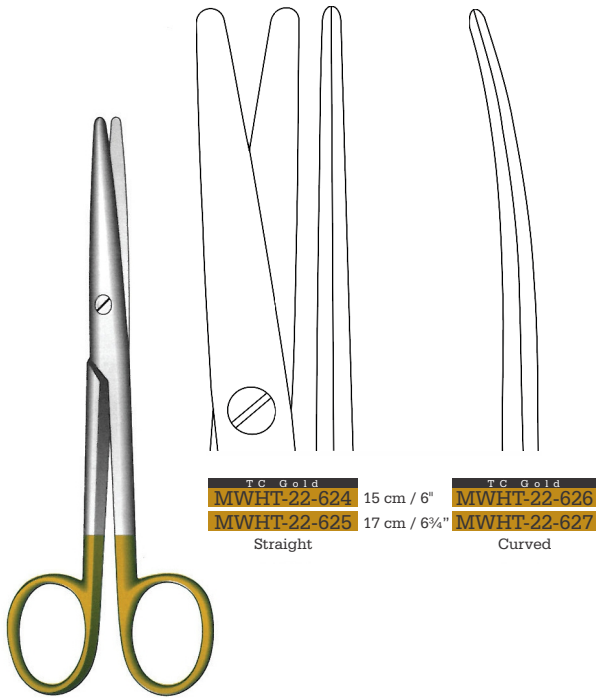

Curved

Standard

TC Gold	
MWHT-22-606	14.5 cm / 5 3/4"
MWHT-22-607	16 cm / 6 1/4"
MWHT-22-608	18 cm / 7"

Straight

TC Gold	
MWHT-22-609	14.5 cm / 5 3/4"
MWHT-22-610	16 cm / 6 1/4"
MWHT-22-611	18 cm / 7"

Curved

Standard

TC Gold	
MWHT-22-612	14.5 cm / 5 3/4"
MWHT-22-613	16 cm / 6 1/4"
MWHT-22-614	18 cm / 7"

Straight

TC Gold	
MWHT-22-615	14.5 cm / 5 3/4"
MWHT-22-616	16 cm / 6 1/4"
MWHT-22-617	18 cm / 7"

Curved

Mayo

TC Gold	
MWHT-22-618	14.5 cm / 5 3/4"
MWHT-22-619	17 cm / 6 3/4"
MWHT-22-620	23 cm / 9"

Straight

TC Gold	
MWHT-22-621	14.5 cm / 5 3/4"
MWHT-22-622	17 cm / 6 3/4"
MWHT-22-623	23 cm / 9"

Curved

# Scissors

Scissors with Tungsten Carbide Inserts  
 Scheren Mit Hartmeralleinsätzen  
 Tijeras Con Filos De Carburo De Tungsteno

*M.W.Hartmann*

Instruments with Tungsten Carbide inserts

**TC GOLD**

TC Gold	MWHT-22-624	15 cm / 6"	TC Gold	MWHT-22-626	
	MWHT-22-625	17 cm / 6 3/4"		MWHT-22-627	
	Straight			Curved	