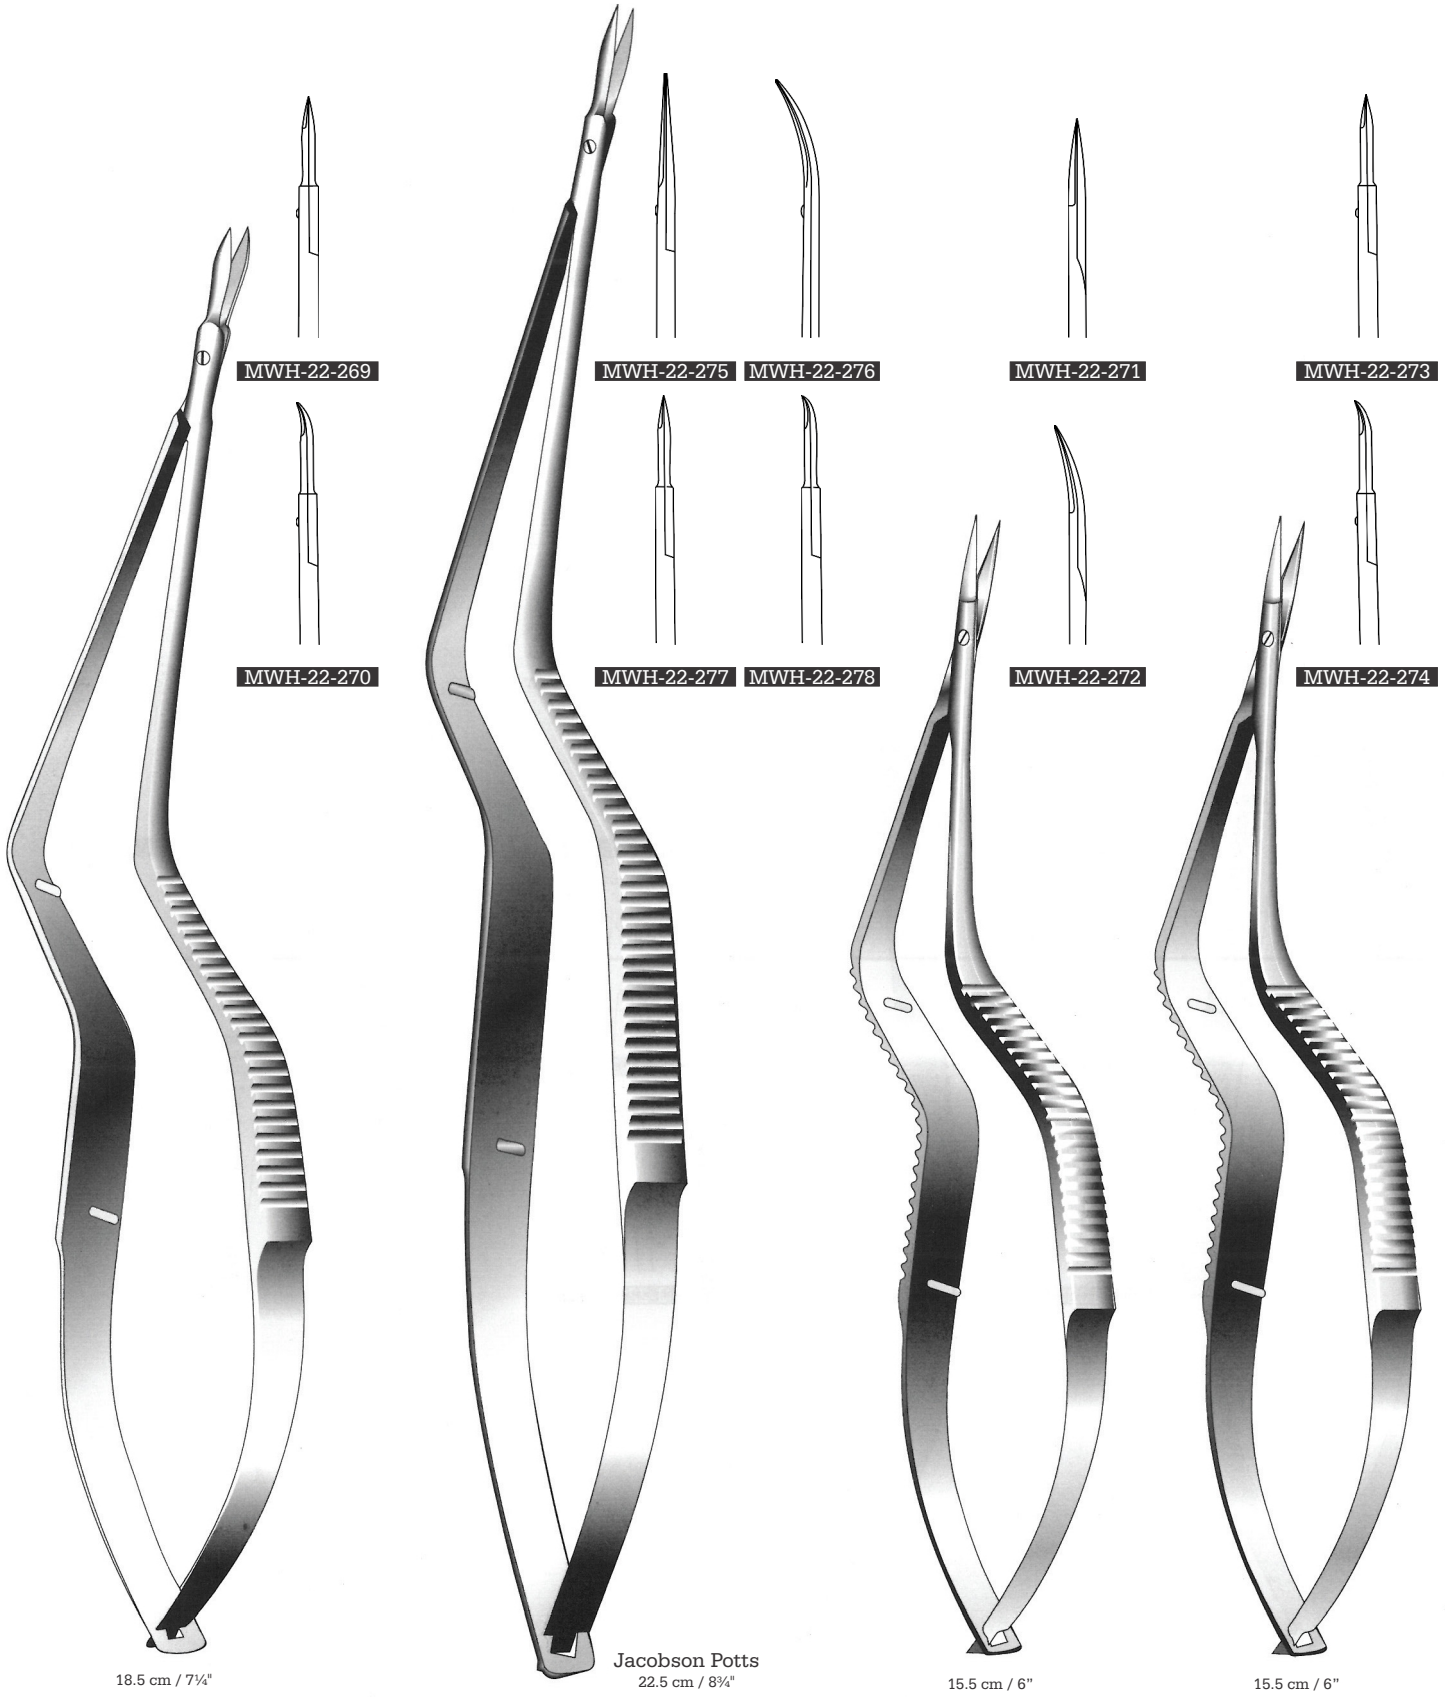

# Scissors

Micro Scissors  
Micro Scheren  
Micro Tijeras

# M.W.Hartmann

MWH-22-260

MWH-22-263

MWH-22-266

MWH-22-261

MWH-22-264

MWH-22-267

MWH-22-262

MWH-22-265

MWH-22-667

MWH-22-1020

MWH-22-1030

MWH-22-268

MWH-22-1021

MWH-22-1031

18 cm / 7"

18 cm / 7"

18.5 cm / 7 1/4"