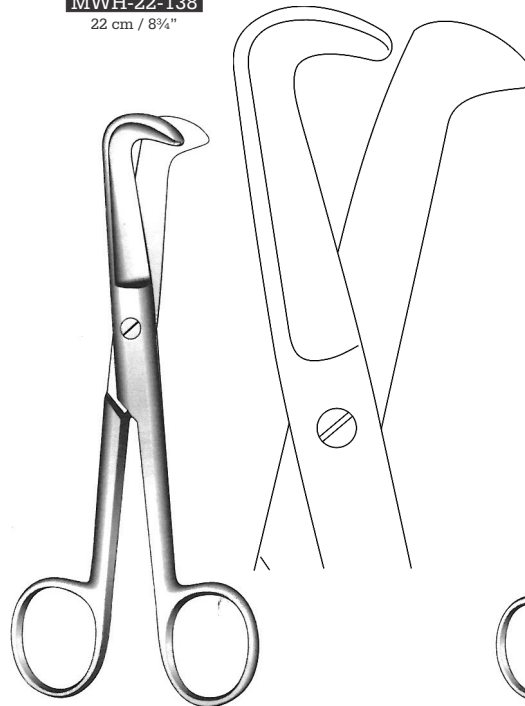

USA Modell
MWH-22-139 10.5 cm / 4¼"
MWH-22-570 12.5 cm / 5"

Schuhmacher
MWH-22-140
15.5 cm / 6"