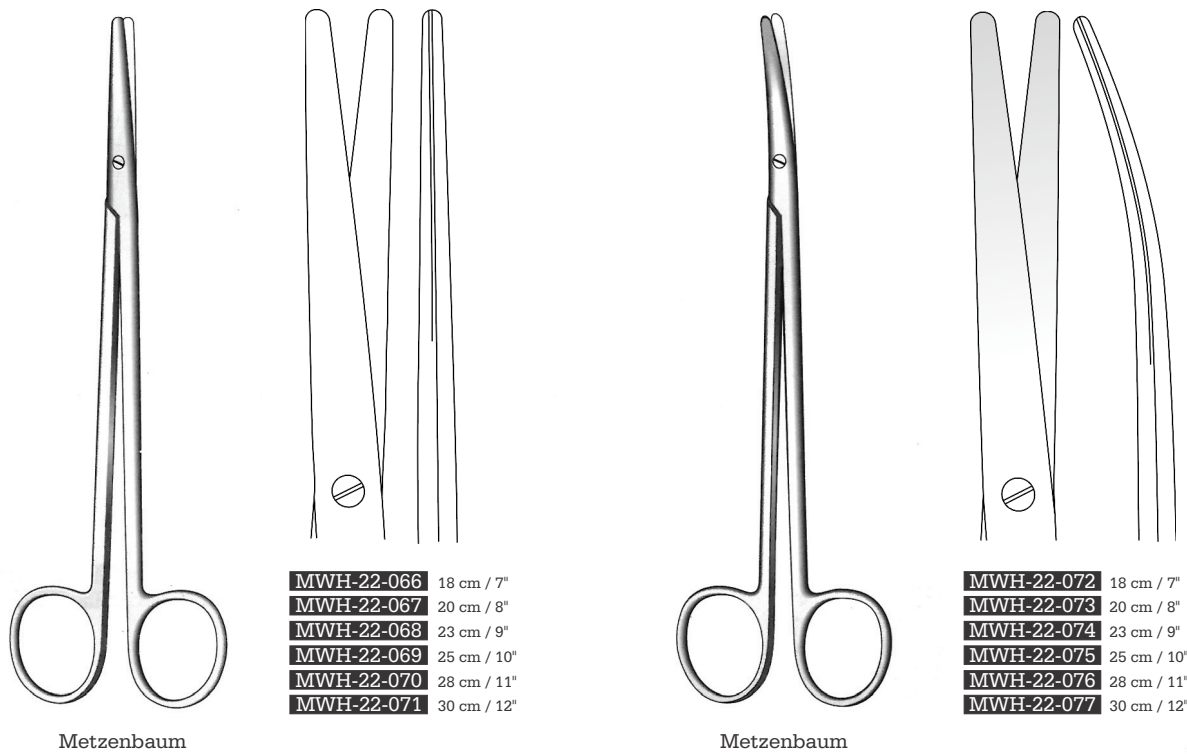

Scissors

Dissecting Scissors
Präparierscheren
Tijeras Paja Preparaciones

M.W.Hartmann