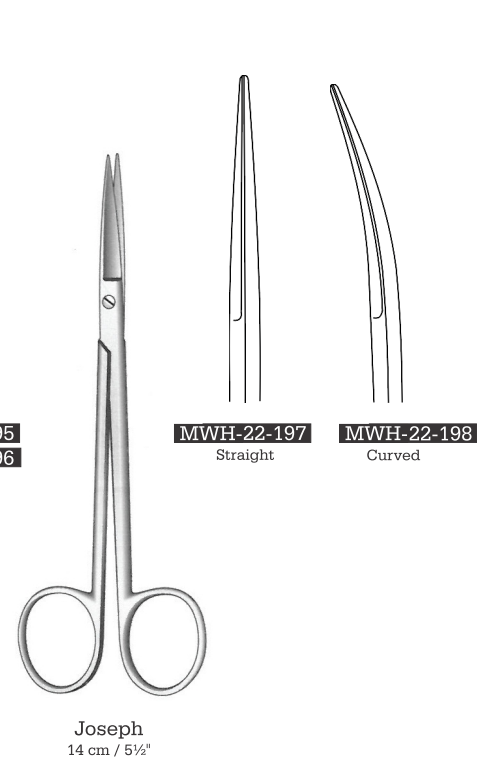

# Scissors

Episiotomy And Umbilical Scissors  
 Episiotomie Und Nabelschnur-Scheren  
 Tijeras Para Episiotomia, Umbilicales

*M.W.Hartmann*

Braun-Stadler  
**MWH-22-137**  
 14.5 cm / 5½"  
**MWH-22-560**  
 18 cm / 7¼"

Braun-Stadler  
**MWH-22-138**  
 22 cm / 8¾"

Waldmann  
**MWH-22-136**  
 18 cm / 7¼"  
 One toothed cutting edge

Busch  
**MWH-22-141** Straight  
**MWH-22-565** Curved  
 16 cm / 6¼"

Schuhmacher  
**MWH-22-140**  
 15.5 cm / 6"

USA Modell  
**MWH-22-139** 10.5 cm / 4¼"  
**MWH-22-570** 12.5 cm / 5"