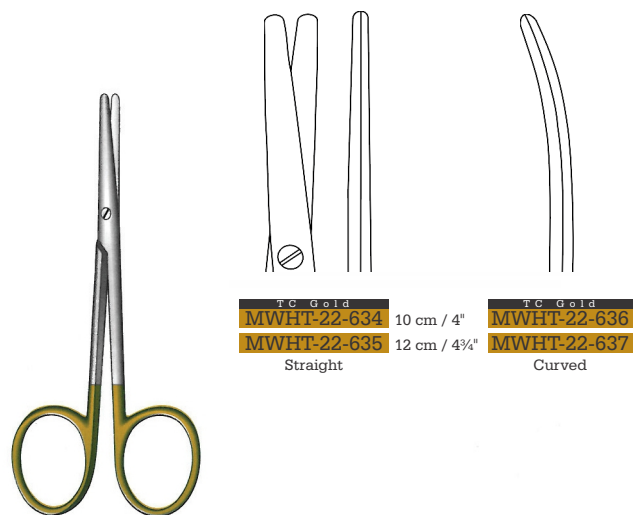

# Scissors

Scissors with Tungsten Carbide Inserts  
 Scheren Mit Hartmeralleinsätzen  
 Tijeras Con Filos De Carburo De Tungsteno

*M.W.Hartmann*

Instruments with Tungsten Carbide inserts

**TC GOLD**

TC Gold	MWHT-22-624	15 cm / 6"	TC Gold	MWHT-22-626	
	MWHT-22-625	17 cm / 6 3/4"		MWHT-22-627	
	Straight			Curved	

Mayo-Still

TC Gold	MWHT-22-628	16 cm / 6 1/2"	TC Gold	MWHT-22-630	
	MWHT-22-629	21 cm / 8 1/4"		MWHT-22-631	
	Straight			Curved	

Lexer

TC Gold	MWHT-22-632		TC Gold	MWHT-22-633	
	Straight			Curved	

Mayo-Lexer  
16 cm / 6 1/4"