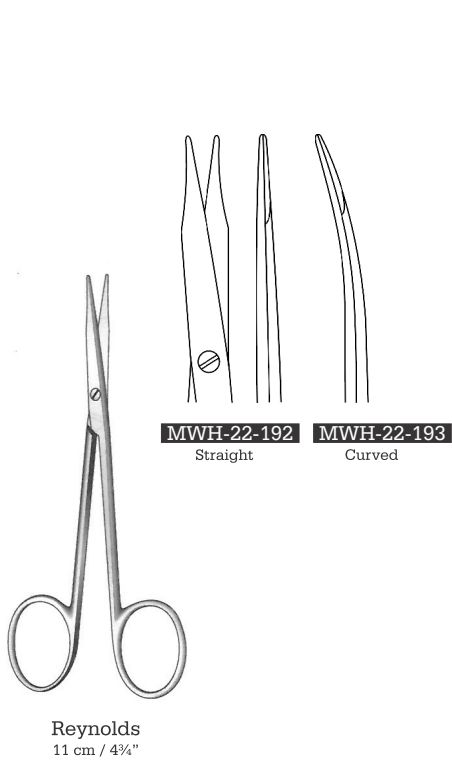

# Scissors

Episiotomy And Umbilical Scissors  
 Episiotomie Und Nabelschnur-Scheren  
 Tijeras Para Episiotomia, Umbilicales

*M.W.Hartmann*

Braun-Stadler  
**MWH-22-137**  
 14.5 cm / 5½"  
**MWH-22-560**  
 18 cm / 7¼"

Braun-Stadler  
**MWH-22-138**  
 22 cm / 8¾"

Waldmann  
**MWH-22-136**  
 18 cm / 7¼"  
 One toothed cutting edge

Busch  
**MWH-22-141** Straight  
**MWH-22-565** Curved  
 16 cm / 6¼"

Schuhmacher  
**MWH-22-140**  
 15.5 cm / 6"

USA Modell  
**MWH-22-139** 10.5 cm / 4¼"  
**MWH-22-570** 12.5 cm / 5"