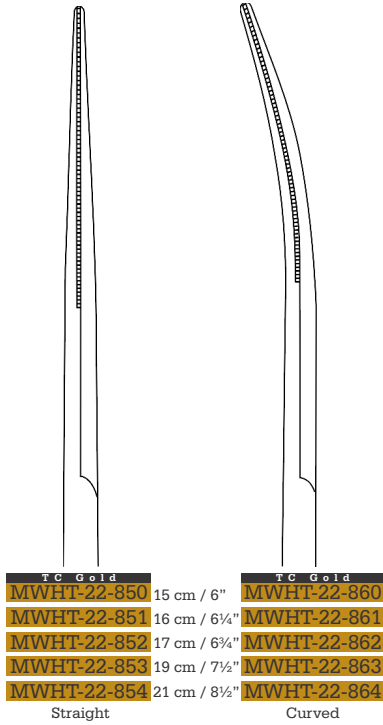

Knight Nasal Scissors  
 18 cm / 7"

Fomon  
 TC Gold  
 MWHT-22-830  
 15 cm / 6"

Cottle  
 TC Gold  
 MWHT-22-835  
 16 cm / 6½"

## Supercut

**Supercut**  
One blade serrated  
One blade sharp

TC Gold		TC Gold	
MWHT-22-850	15 cm / 6"	MWHT-22-860	
MWHT-22-851	16 cm / 6¼"	MWHT-22-861	
MWHT-22-852	17 cm / 6¾"	MWHT-22-862	
MWHT-22-853	19 cm / 7½"	MWHT-22-863	
MWHT-22-854	21 cm / 8½"	MWHT-22-864	

Straight                      Curved

**Supercut**  
One blade serrated  
One blade like knife

TC Gold		TC Gold	
MWHT-22-870	11.5 cm / 4½"	MWHT-22-880	
MWHT-22-871	14.5 cm / 5¾"	MWHT-22-881	
MWHT-22-872	15 cm / 6"	MWHT-22-882	
MWHT-22-873	18 cm / 7"	MWHT-22-883	
MWHT-22-874	20 cm / 8"	MWHT-22-884	
MWHT-22-875	23 cm / 9"	MWHT-22-885	

Straight                      Curved

**Open Shank**

TC Gold	TC Gold	TC Gold
MWHT-22-819	MWHT-22-820	MWHT-22-821
18 cm / 7"	23 cm / 9"	26 cm / 10¼"