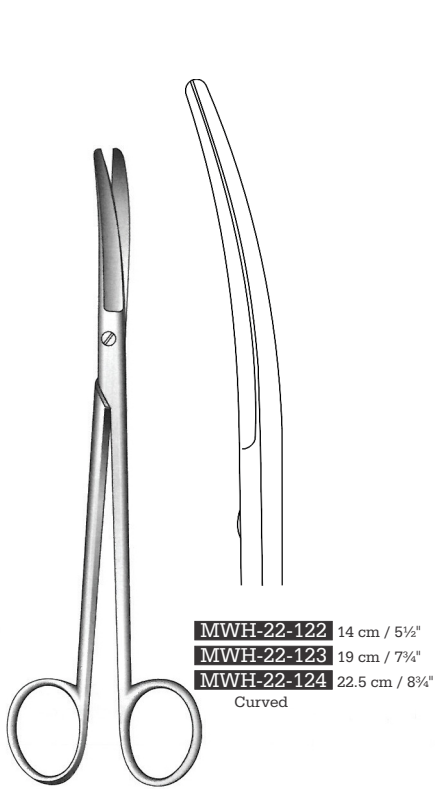

# Scissors

Operating & Gynecological Scissors  
 Chiturgische Gynakologie scheren  
 Tijeras Para Cirugia & Ginecologia

*M.W.Hartmann*

Mayo

Mayo Harrington

Mayo Stille

Mayo-Noble  
17 cm / 6¾"

**MWH-22-122** 14 cm / 5½"  
**MWH-22-123** 19 cm / 7¾"  
**MWH-22-124** 22.5 cm / 8¾"  
 Curved