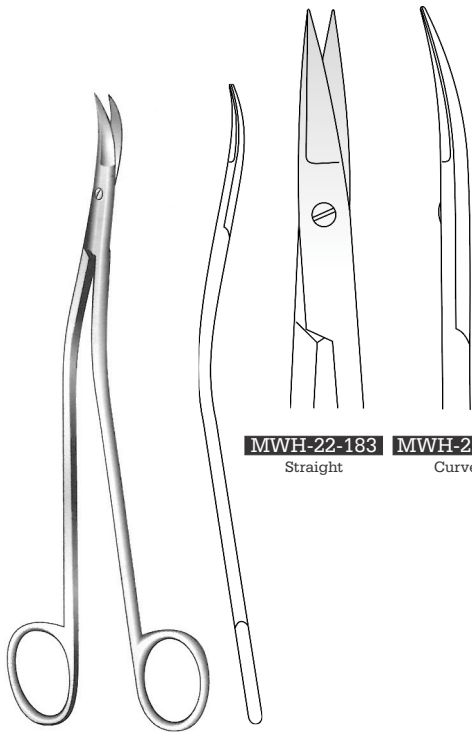

# Scissors

Neurosurgical Scissors  
Scheren für Neurochirurgie  
Tijeras Para cirugía neurocirugía

# M.W.Hartmann

Thorek  
MWH-22-340  
18 cm / 7"

MWH-22-181 Straight  
MWH-22-550 Curved

Toennis  
18 cm / 7"

Toennis-Adson  
MWH-22-182  
17.5 cm / 7"

Dandy  
17 cm / 6 3/4"

MWH-22-183 Straight  
MWH-22-555 Curved

Schmieden-Taylor  
MWH-22-184  
17 cm / 6 3/4"

Strully  
MWH-22-185  
22 cm / 8 1/2"  
Curved

Dean  
17 cm / 6¾"

MWH-22-186  
Plain

MWH-22-187  
Serrated

Boettcher  
MWH-22-188  
18 cm / 7"  
Round tip, curved  
Beveled blades