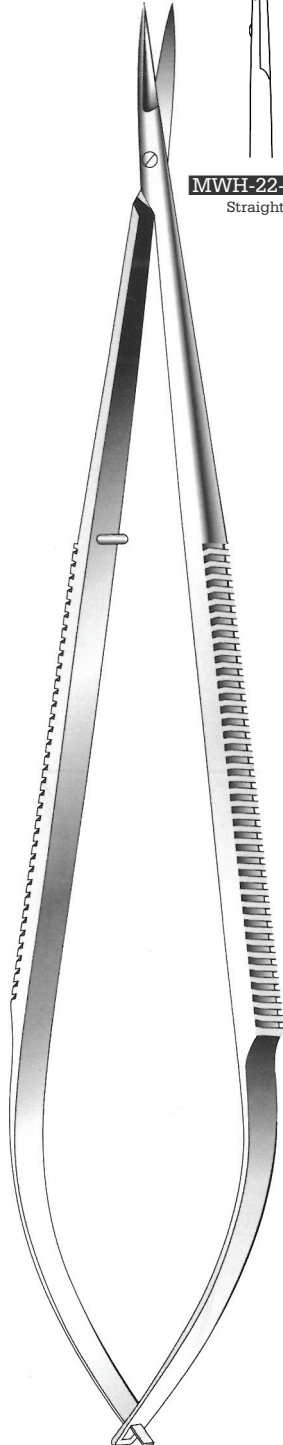

18.5 cm / 7½"