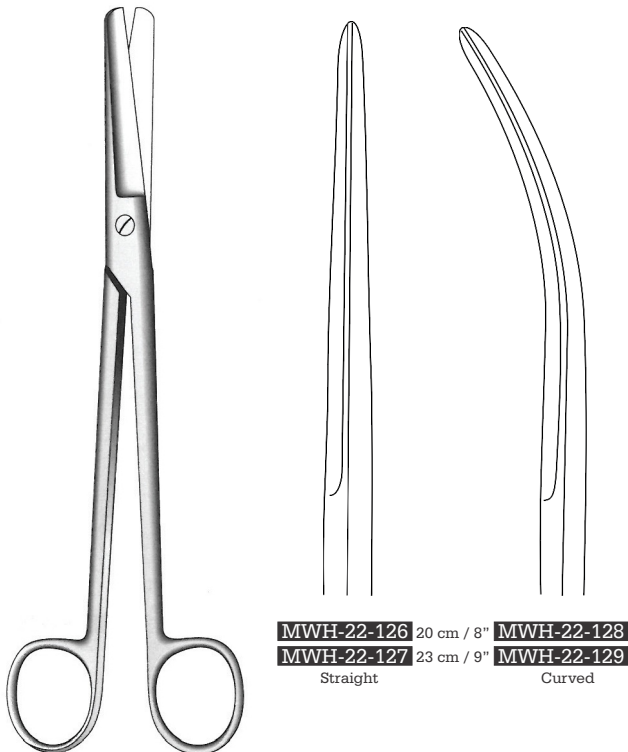

# Scissors

Operating & Gynecological Scissors  
 Chiturgische Gynakologie scheren  
 Tijeras Para Cirugia & Ginecologia

*M.W.Hartmann*

Mayo

Mayo Harrington

Mayo Stille

Mayo-Noble  
17 cm / 6¾"

**MWH-22-122** 14 cm / 5½"  
**MWH-22-123** 19 cm / 7¾"  
**MWH-22-124** 22.5 cm / 8¾"  
 Curved

Wertheim

Siebold  
**MWH-22-125**  
 24 cm / 9½"

24 cm / 9½"

**MWH-22-130** 16 cm / 6½"  
**MWH-22-131** 18 cm / 7"  
 Straight

**MWH-22-132**  
**MWH-22-133**  
 Curved

Kelly

**MWH-22-126** 20 cm / 8"  
**MWH-22-128**  
**MWH-22-127** 23 cm / 9"  
**MWH-22-129**  
 Straight Curved

Sims

**MWH-22-134**  
 Straight

**MWH-22-135**  
 Curved

Doyen  
 18 cm / 7"