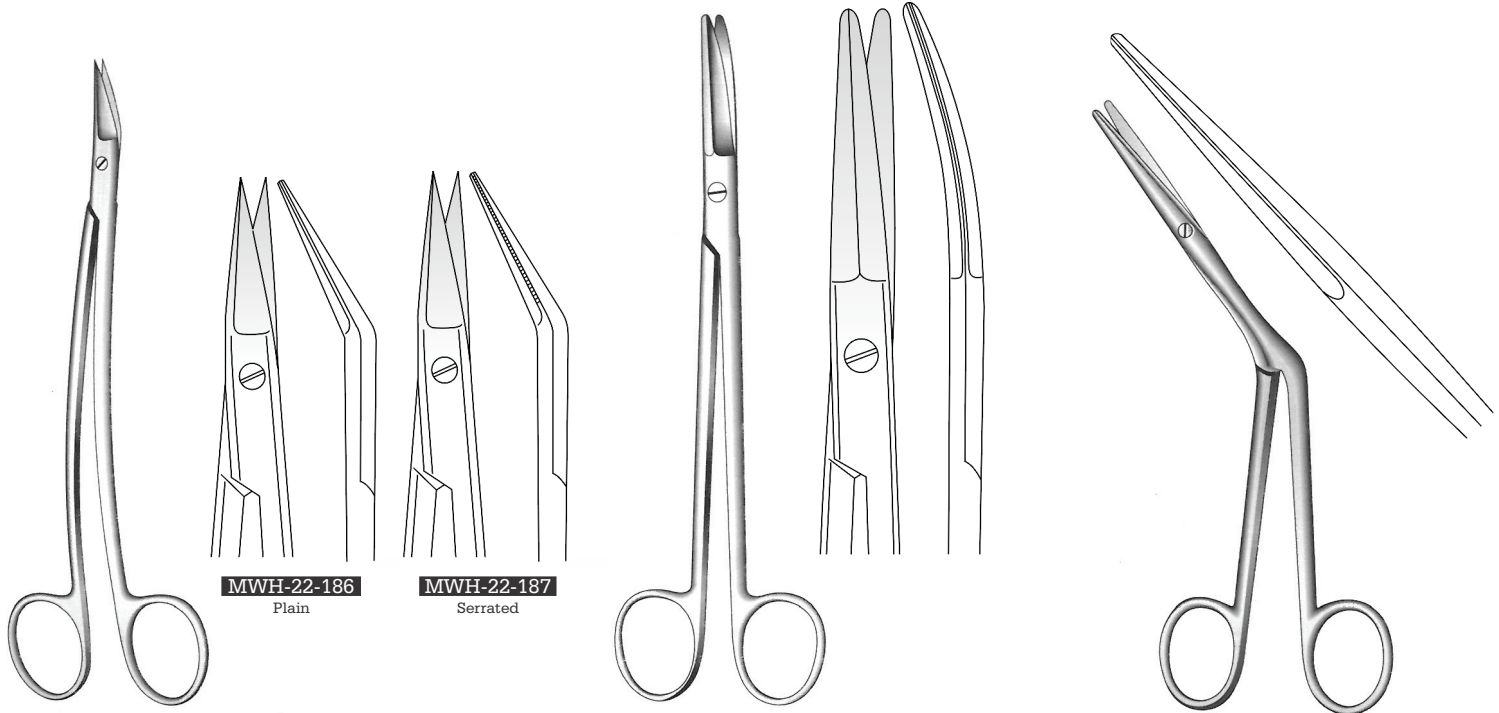

# Scissors

Neurosurgical Scissors  
Scheren für Neurochirurgie  
Tijeras Para cirugía neurocirugía

# M.W.Hartmann

Thorek  
MWH-22-340  
18 cm / 7"

MWH-22-181 Straight  
MWH-22-550 Curved

Toennis  
18 cm / 7"

Toennis-Adson  
MWH-22-182  
17.5 cm / 7"

Dandy  
17 cm / 6 3/4"

MWH-22-183 Straight  
MWH-22-555 Curved

Schmieden-Taylor  
MWH-22-184  
17 cm / 6 3/4"

Strully  
MWH-22-185  
22 cm / 8 1/2"  
Curved

Dean  
17 cm / 6¾"

MWH-22-186  
Plain

MWH-22-187  
Serrated

Boettcher  
MWH-22-188  
18 cm / 7"  
Round tip, curved  
Beveled blades