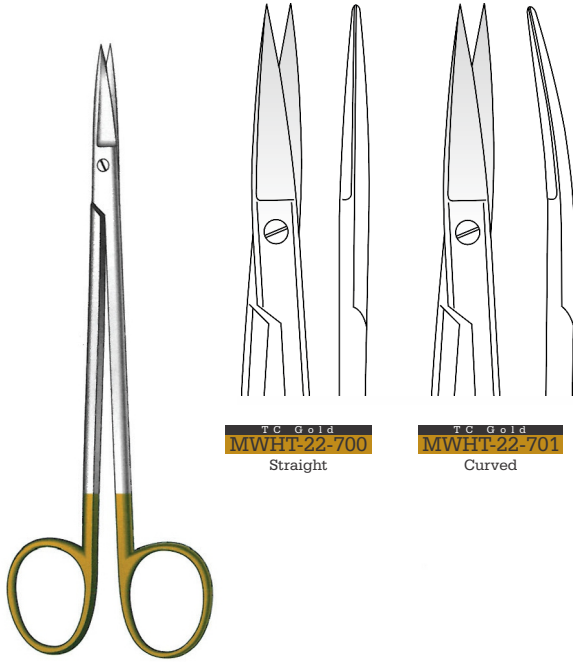

Scissors

Scissors with Tungsten Carbide Inserts
Scheren Mit Hartmetalleinsätzen
Tijeras Con Filos De carburo De Tungsteno

M.W.Hartmann

Instruments with Tungsten Carbide inserts
TC GOLD

Kelly
16 cm / 6¼"