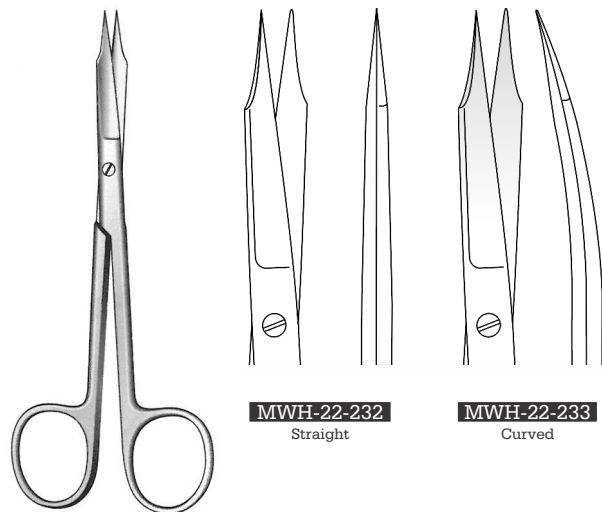

**MWH-22-228**  
Curved

Wagner  
12 cm / 4 3/4"

Quinby  
**MWH-22-229**  
12.5 cm / 5"

Neumann  
**MWH-22-230**  
12 cm / 4 3/4"

Harvey  
**MWH-22-231**  
12.5 cm / 5"  
Serrated

**MWH-22-232**  
Straight

**MWH-22-233**  
Curved

Goldman-Fox  
13 cm / 5"