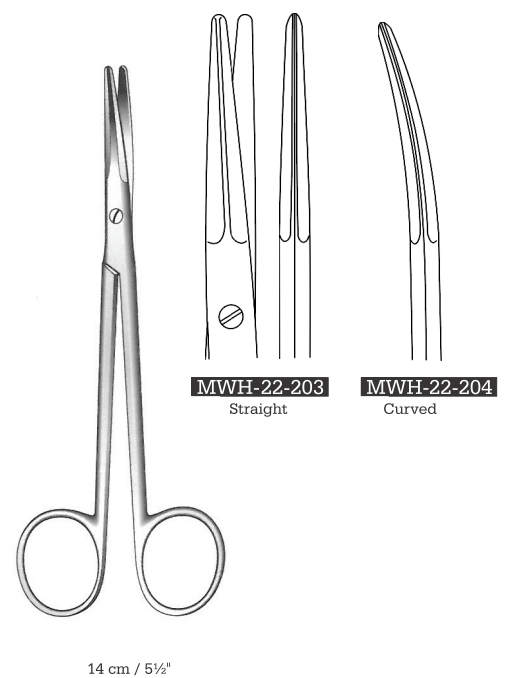

# Scissors

Episiotomy And Umbilical Scissors  
 Episiotomie Und Nabelschnur-Scheren  
 Tijeras Para Episiotomia, Umbilicales

*M.W.Hartmann*

Braun-Stadler  
**MWH-22-137**  
 14.5 cm / 5½"  
**MWH-22-560**  
 18 cm / 7¼"

Braun-Stadler  
**MWH-22-138**  
 22 cm / 8¾"

Waldmann  
**MWH-22-136**  
 18 cm / 7¼"  
 One toothed cutting edge

Busch  
**MWH-22-141** Straight  
**MWH-22-565** Curved  
 16 cm / 6¼"

Schuhmacher  
**MWH-22-140**  
 15.5 cm / 6"

USA Modell  
**MWH-22-139** 10.5 cm / 4¼"  
**MWH-22-570** 12.5 cm / 5"