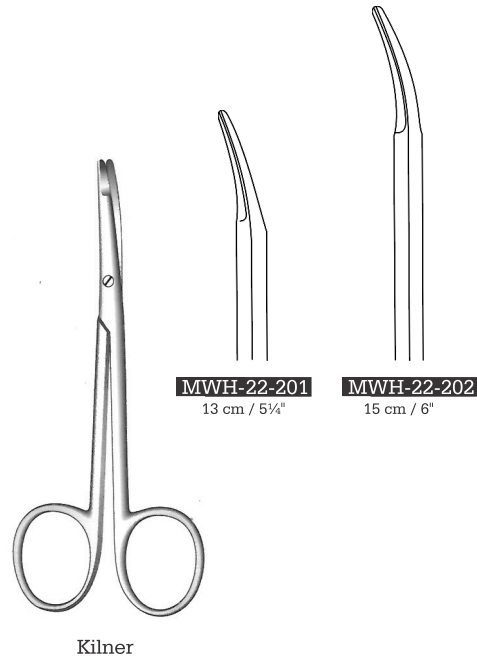

# Scissors

Episiotomy And Umbilical Scissors  
 Episiotomie Und Nabelschnur-Scheren  
 Tijeras Para Episiotomia, Umbilicales

*M.W.Hartmann*

Braun-Stadler  
**MWH-22-137**  
 14.5 cm / 5½"  
**MWH-22-560**  
 18 cm / 7¼"

Braun-Stadler  
**MWH-22-138**  
 22 cm / 8¾"

Waldmann  
**MWH-22-136**  
 18 cm / 7¼"  
 One toothed cutting edge

Busch  
**MWH-22-141** Straight  
**MWH-22-565** Curved  
 16 cm / 6¼"

Schuhmacher  
**MWH-22-140**  
 15.5 cm / 6"

USA Modell  
**MWH-22-139** 10.5 cm / 4¼"  
**MWH-22-570** 12.5 cm / 5"