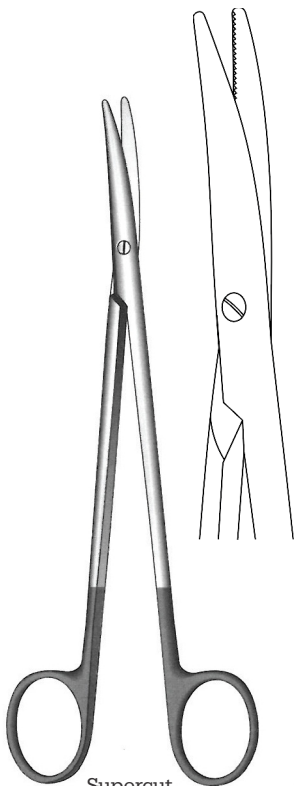

Knight Nasal Scissors  
 18 cm / 7"

Fomon  
 TC Gold  
 MWHT-22-830  
 15 cm / 6"

Cottle  
 TC Gold  
 MWHT-22-835  
 16 cm / 6½"

## Supercut

**Supercut**  
One blade serrated  
One blade sharp

TC Gold		TC Gold	
MWHT-22-850	15 cm / 6"	MWHT-22-860	
MWHT-22-851	16 cm / 6¼"	MWHT-22-861	
MWHT-22-852	17 cm / 6¾"	MWHT-22-862	
MWHT-22-853	19 cm / 7½"	MWHT-22-863	
MWHT-22-854	21 cm / 8½"	MWHT-22-864	

Straight                      Curved

**Supercut**  
One blade serrated  
One blade like knife

TC Gold		TC Gold	
MWHT-22-870	11.5 cm / 4½"	MWHT-22-880	
MWHT-22-871	14.5 cm / 5¾"	MWHT-22-881	
MWHT-22-872	15 cm / 6"	MWHT-22-882	
MWHT-22-873	18 cm / 7"	MWHT-22-883	
MWHT-22-874	20 cm / 8"	MWHT-22-884	
MWHT-22-875	23 cm / 9"	MWHT-22-885	