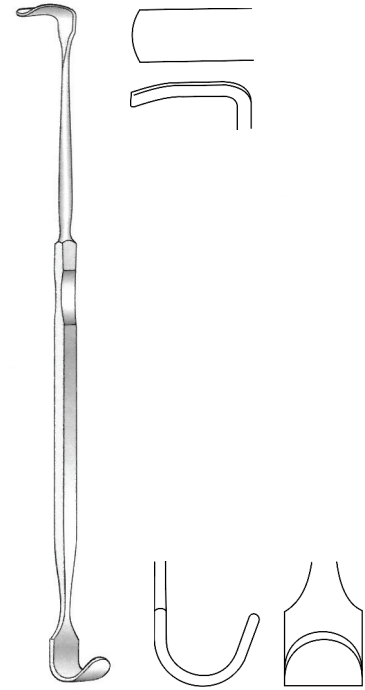

Mirror with handle

18.5 cm / 7 1/4"
Plane, with fixed handle
Rhodium handle

Michel
25 cm / 10"
Moveable mirror

MWH-34-1039
12 mm \varnothing
Fig. 1

MWH-34-1041
14 mm \varnothing
Fig. 2

MWH-34-1042
16 mm \varnothing
Fig. 3

Trousseau
MWH-26-020
14 cm / 5½"

Laborde
MWH-26-030
14 cm / 5½"

Bose
MWH-26-040
7 cm / 2¾"

MWH-26-050
18 cm / 7"

MWH-26-060
18 cm / 7"

Iterson
16 cm / 6¼"

MWH-26-070
Sharp

MWH-26-080
Blunt

Rose
MWH-26-090
13 cm / 5"

Luer
MWH-26-100
11 cm / 4 1/4"

Jackson
MWH-26-110
15 cm / 6"

Tracheotomy

Tracheal Retractors and Hooks

Tracheal Hakchen und Haken

Seperadores prala traquea Y Ganchos traqueales

M.W.Hartmann

Jackson
MWH-26-120
18 cm / 7"

Lukens
MWH-26-130
17 cm / 6 3/4"
Blunt

Jackson
MWH-26-140
17 cm / 6 3/4"

International scale

										
Diameter	4 mm \emptyset	5 mm \emptyset	6 mm \emptyset	7 mm \emptyset	8 mm \emptyset	9 mm \emptyset	10 mm \emptyset	11 mm \emptyset	12 mm \emptyset	13 mm \emptyset
Length of outer tube	45 mm	50 mm	55 mm	60 mm	65 mm	70 mm	75 mm	80 mm	85 mm	90 mm
	Fig. 0	Fig. 1	Fig. 2	Fig. 3	Fig. 4	Fig. 5	Fig. 6	Fig. 7	Fig. 8	Fig. 9