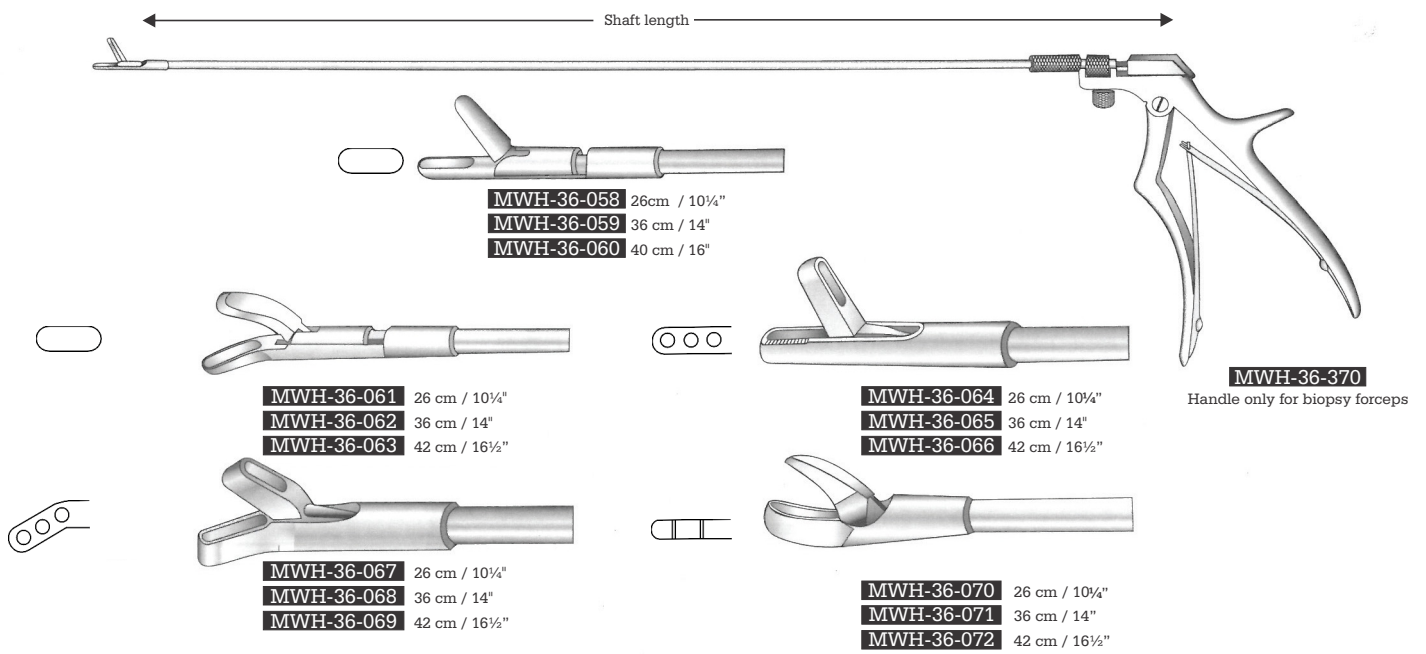

**MWH-36-054**

37.5 cm / 15"

**MWH-23-091**

45 cm / 17 3/4"

**MWH-36-270**

22 cm / 8 3/4"  
3.0 mm Ø

**MWH-36-275**

28.5 cm / 11 1/4"  
3.0 mm Ø

# Rectum

Heamorrhoidel Forceps  
Hamorrhoidalzangen  
Pinzas-clamps hemorroidales

# M.W.Hartmann

**MWH-36-310**  
Stainless steel

**MWH-36-315**  
Teflon cone

**MWH-36-300**  
With stainless steel cone  
**MWH-36-305**  
With teflon cone

**MWH-36-320**  
With stainless steel cone  
**MWH-36-325**  
With teflon cone

# Rectum

Rectal Forcep, Grooved Directors  
Mastdarmzangen, Hohlsonden  
Pinzas clamps rectal, Sondas acanaladas

*M.W.Hartmann*

Heywood-Smith  
**MWH-36-085**  
20 cm / 8"

Heywood-Smith  
**MWH-36-086**  
21 cm / 8 1/4"