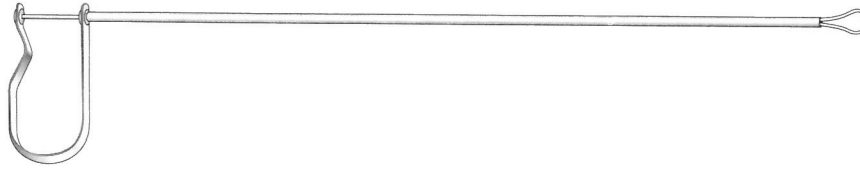

⚠ See picture on page 161

**MWH-36-051** 12 cm  
**MWH-36-251** 14 cm  
Vasectomy forceps

**MWH-36-052**  
Vasectomy hook

**MWH-36-053** 3 mm tip  
**MWH-36-253** 5 mm tip  
Vasectomy towel clamp

Vasectomy  
**MWH-36-260**  
18 cm / 7"  
Tip 3.7 mm

**MWH-36-054**

37.5 cm / 15"

**MWH-23-091**

45 cm / 17 3/4"

**MWH-36-270**

22 cm / 8 3/4"  
3.0 mm Ø

**MWH-36-275**

28.5 cm / 11 1/4"  
3.0 mm Ø