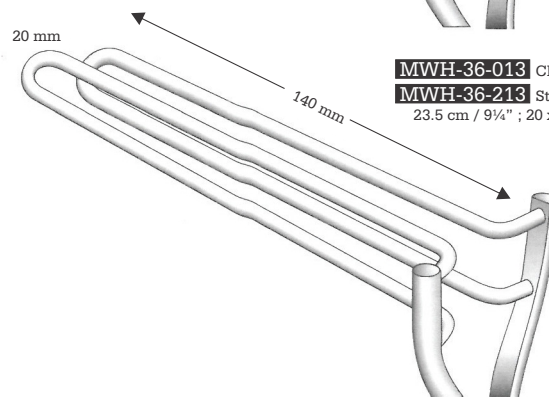

# Rectum

Rectal Specula  
Mastdarm-Spekula  
Especulas rectales

**Sawyer**  
**MWH-36-006** 22 x 37 mm 11"  
**MWH-36-007** 35 x 75 mm 11"  
**MWH-36-008** 22 x 87 mm 11"  
 28 cm / 11"

**Sims**  
**MWH-36-012** Chrome plated  
**MWH-36-212** Stainless steel  
 19 cm / 7½"; 20 x 66 mm  
 For children

**Sims**  
**MWH-36-014** Chrome plated  
**MWH-36-214** Stainless steel  
 23.5 cm / 9¼"; 20 x 83 mm  
 For adults

**MWH-36-013** Chrome plated  
**MWH-36-213** Stainless steel  
 23.5 cm / 9¼"; 20 x 117 mm

**MWH-36-015** Chrome plated  
**MWH-36-215** Stainless steel  
 24.5 cm / 9¾"; 20 x 140 mm

**Hill-Ferguson**  
**MWH-36-010** 22 x 65 mm, Small blades  
 21.5 cm / 8½"  
**MWH-36-011** 30 x 75 mm, Large blades  
 22 cm / 8¾"

**MWH-36-054**

37.5 cm / 15"

**MWH-23-091**

45 cm / 17 3/4"

**MWH-36-270**

22 cm / 8 3/4"  
3.0 mm Ø

**MWH-36-275**

28.5 cm / 11 1/4"  
3.0 mm Ø