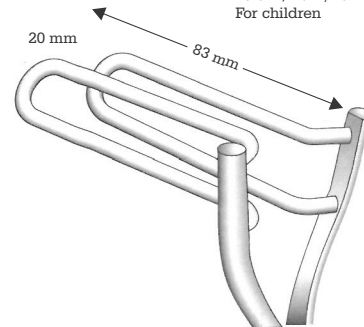

# Rectum

Rectal Specula  
Mastdarm-Spekula  
Especulas rectales

**Sawyer**  
**MWH-36-006** 22 x 37 mm 11"  
**MWH-36-007** 35 x 75 mm 11"  
**MWH-36-008** 22 x 87 mm 11"  
 28 cm / 11"

**Sims**  
**MWH-36-012** Chrome plated  
**MWH-36-212** Stainless steel  
 19 cm / 7½"; 20 x 66 mm  
 For children

**Sims**  
**MWH-36-014** Chrome plated  
**MWH-36-214** Stainless steel  
 23.5 cm / 9¼"; 20 x 83 mm  
 For adults

**MWH-36-013** Chrome plated  
**MWH-36-213** Stainless steel  
 23.5 cm / 9¼"; 20 x 117 mm

**MWH-36-015** Chrome plated  
**MWH-36-215** Stainless steel  
 24.5 cm / 9¾"; 20 x 140 mm

**Hill-Ferguson**  
**MWH-36-010** 22 x 65 mm, Small blades  
 21.5 cm / 8½"  
**MWH-36-011** 30 x 75 mm, Large blades  
 22 cm / 8¾"

**MWH-36-054**

37.5 cm / 15"

**MWH-23-091**

45 cm / 17 3/4"

**MWH-36-270**

22 cm / 8 3/4"  
3.0 mm Ø

**MWH-36-275**

28.5 cm / 11 1/4"  
3.0 mm Ø