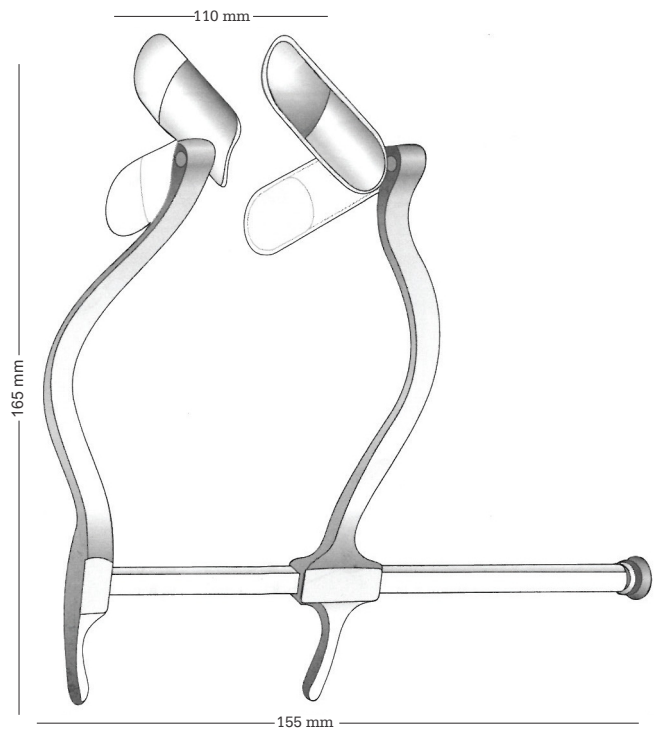

**MWH-36-015** Chrome plated  
**MWH-36-215** Stainless steel  
 24.5 cm / 9¾"; 20 x 140 mm

**Hill-Ferguson**  
**MWH-36-010** 22 x 65 mm, Small blades  
 21.5 cm / 8½"  
**MWH-36-011** 30 x 75 mm, Large blades  
 22 cm / 8¾"

Ricord  
**MWH-36-016**  
Chrome plated

Brinkerhoff  
**MWH-36-017** Small  
**MWH-36-018** Medium  
**MWH-36-019** Large  
Chrome plated

Pratt  
**MWH-36-020** Chrome plated  
**MWH-36-218** Stainless steel  
20.5 cm / 8"

# Rectum

Rectal Speculum & Retractors  
Analspriezer und Wundhaken  
Especulos Rectales Y Separadores

M.W.Hartmann

Alan Parks  
MWH-36-021  
13.5 cm / 5½"

22 mm

22 mm

Barr  
MWH-36-024  
20.5 cm / 8"

Smith-Buie  
MWH-36-025

Kelly  
**MWH-36-032** 50 x 21 mm Ø  
**MWH-36-033** 50 x 27 mm Ø

Kelly  
**MWH-36-034** 64 x 25 mm Ø  
**MWH-36-035** 36 x 22 mm Ø

Kelly  
**MWH-36-039** 50 x 22 mm Ø  
**MWH-36-220** 75 x 22 mm Ø  
**MWH-36-040** 100 x 22 mm Ø  
**MWH-36-041** 144 x 22 mm Ø  
**MWH-36-042** 200 x 22 mm Ø