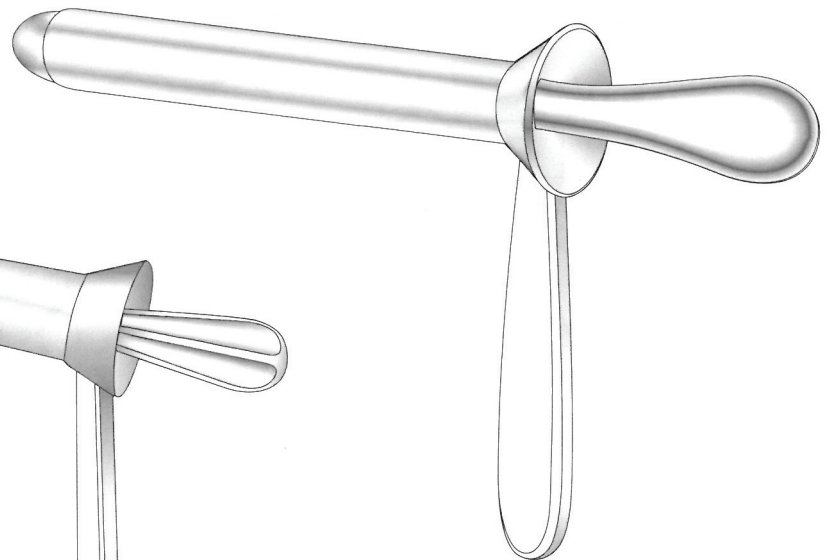

Kelly
MWH-36-039 50 x 22 mm Ø
MWH-36-220 75 x 22 mm Ø
MWH-36-040 100 x 22 mm Ø
MWH-36-041 144 x 22 mm Ø
MWH-36-042 200 x 22 mm Ø