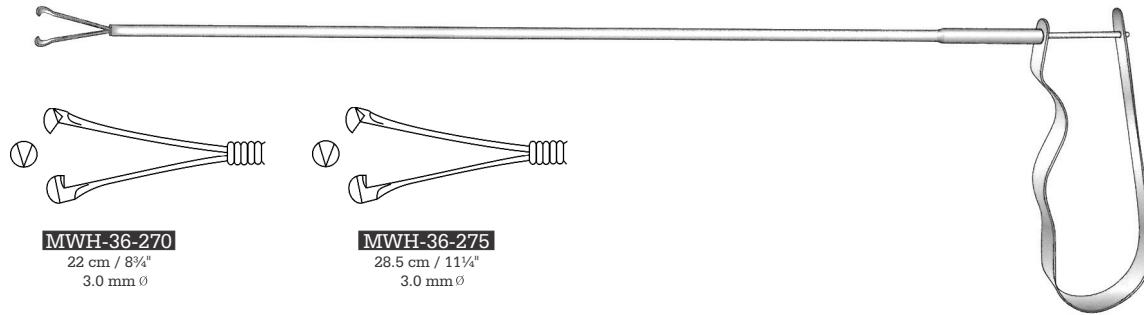

Chelsea Eaton  
**MWH-36-047** 75 x 22 mm Ø  
**MWH-36-048** 75 x 32 mm Ø

St-Marks

**MWH-36-230**

Complete with 3 pairs of blades  
Perineal retractor with towel pegs  
fitted to swivel rake blades

**MWH-36-235**  
55 mm x 70 mm

⚠ See picture on page 161

**MWH-36-051** 12 cm  
**MWH-36-251** 14 cm  
Vasectomy forceps

**MWH-36-052**  
Vasectomy hook

**MWH-36-053** 3 mm tip  
**MWH-36-253** 5 mm tip  
Vasectomy towel clamp

Vasectomy  
**MWH-36-260**  
18 cm / 7"  
Tip 3.7 mm

**MWH-36-054**

37.5 cm / 15"

**MWH-23-091**

45 cm / 17 3/4"

**MWH-36-270**

22 cm / 8 3/4"  
3.0 mm Ø

**MWH-36-275**

28.5 cm / 11 1/4"  
3.0 mm Ø