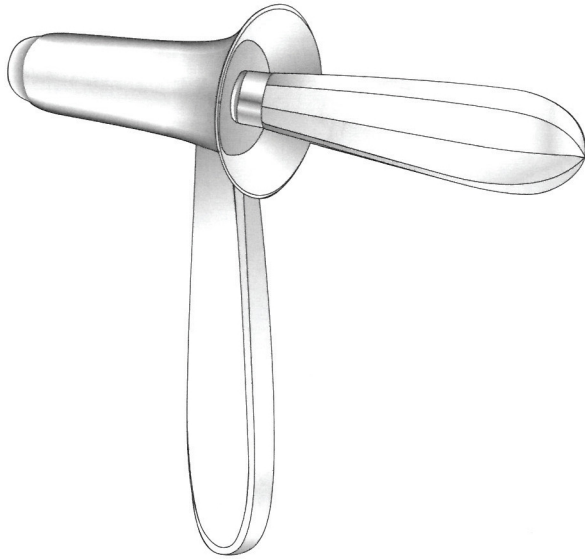

Fansler  
**MWH-36-027**  
60 x 35 mm

Barr-Shuford  
**MWH-36-028**

**MWH-36-030**  
Obturator for MWH-36-029

Pennington  
**MWH-36-029**  
85 x 25 mm $\varnothing$

Fansler-Ives  
**MWH-36-031**  
80 x 35 mm  $\varnothing$