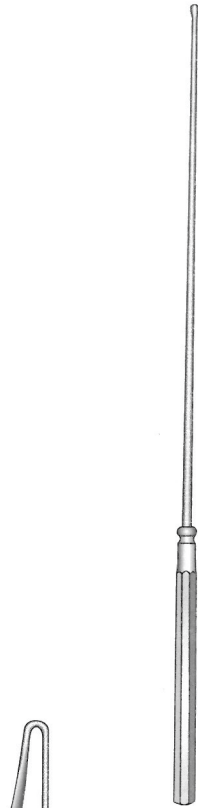

**MWH-36-054**

37.5 cm / 15"

**MWH-23-091**

45 cm / 17 3/4"

**MWH-36-270**

22 cm / 8 3/4"  
3.0 mm Ø

**MWH-36-275**

28.5 cm / 11 1/4"  
3.0 mm Ø

# Rectum

Rectal Forcep, Grooved Directors  
Mastdarmzangen, Hohlsonden  
Pinzas clamps rectal, Sondas acanaladas

*M.W.Hartmann*

Heywood-Smith  
**MWH-36-085**  
20 cm / 8"

Heywood-Smith  
**MWH-36-086**  
21 cm / 8 1/4"

Leur  
**MWH-36-087**  
24.5 cm / 9 3/4"

Larry  
**MWH-36-088**  
18 cm / 7"

Barr  
**MWH-36-089**  
29 cm / 11 1/2"  
Fistula probe

Buie  
MWH-36-090  
17 cm / 6 3/4"

Pratt  
MWH-36-091  
28 cm / 11"

Barr  
MWH-36-092  
18 cm / 7"

Blanchard  
MWH-36-093  
17 cm / 6 3/4"

Barr  
MWH-36-094  
25 cm / 10"

Pratt  
22 cm / 8 1/2"

MWH-36-095  
Narrow

MWH-36-096  
Short

MWH-36-097  
Long

Stewart  
MWH-36-098 Short  
MWH-36-099 Long  
22 cm / 8 1/2"