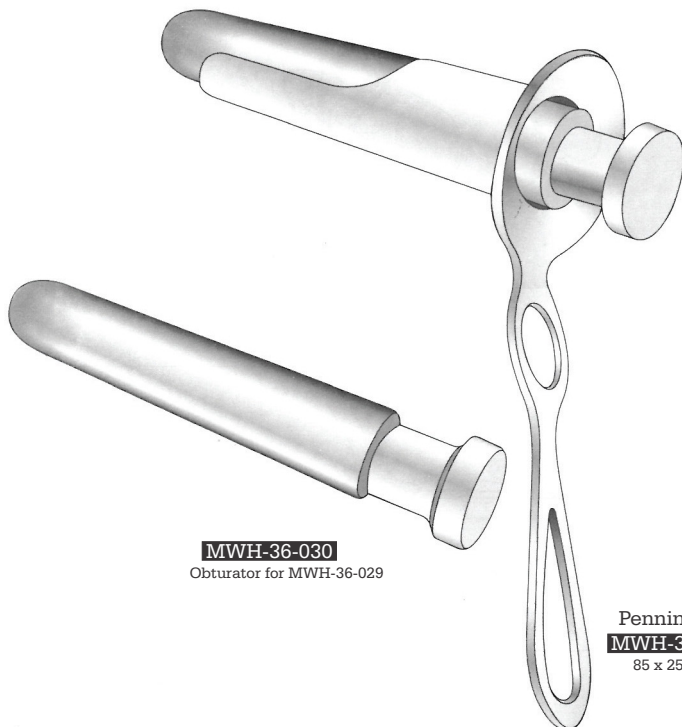

MWH-36-030
Obturator for MWH-36-029

Pennington
MWH-36-029
85 x 25 mm $\varnothing$