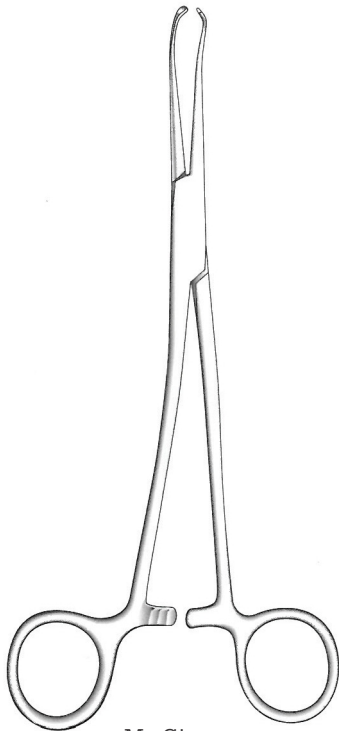

⚠ See picture on page 161

**MWH-36-051** 12 cm  
**MWH-36-251** 14 cm  
Vasectomy forceps

**MWH-36-052**  
Vasectomy hook

**MWH-36-053** 3 mm tip  
**MWH-36-253** 5 mm tip  
Vasectomy towel clamp

Vasectomy  
**MWH-36-260**  
18 cm / 7"  
Tip 3.7 mm

**MWH-36-054**

37.5 cm / 15"

**MWH-23-091**

45 cm / 17 3/4"

**MWH-36-270**

22 cm / 8 3/4"  
3.0 mm Ø

**MWH-36-275**

28.5 cm / 11 1/4"  
3.0 mm Ø

Flexible shaft  
For grasping intra uterine pessary

Mc-Givney

**MWH-36-280**

Reverse jaws

Mc-Givney

**MWH-36-055**

19 cm / 7 1/2"

# Rectum

Heamorrhoidel Forceps  
Hamorrhoidalzangen  
Pinzas-clamps hemorroidales