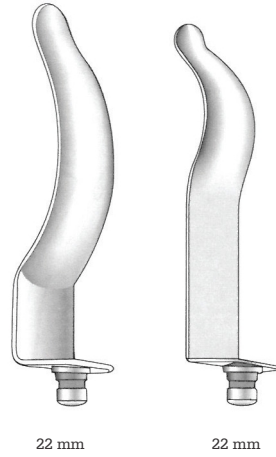

**Sims**  
**MWH-36-014** Chrome plated  
**MWH-36-214** Stainless steel  
 23.5 cm / 9¼"; 20 x 83 mm  
 For adults

**MWH-36-013** Chrome plated  
**MWH-36-213** Stainless steel  
 23.5 cm / 9¼"; 20 x 117 mm

**MWH-36-015** Chrome plated  
**MWH-36-215** Stainless steel  
 24.5 cm / 9¾"; 20 x 140 mm

**Hill-Ferguson**  
**MWH-36-010** 22 x 65 mm, Small blades  
 21.5 cm / 8½"  
**MWH-36-011** 30 x 75 mm, Large blades  
 22 cm / 8¾"

Ricord  
**MWH-36-016**  
Chrome plated

Brinkerhoff  
**MWH-36-017** Small  
**MWH-36-018** Medium  
**MWH-36-019** Large  
Chrome plated

Pratt  
**MWH-36-020** Chrome plated  
**MWH-36-218** Stainless steel  
20.5 cm / 8"

# Rectum

Rectal Speculum & Retractors  
Analspriezer und Wundhaken  
Especulos Rectales Y Separadores

M.W.Hartmann

Alan Parks  
MWH-36-021  
13.5 cm / 5½"

22 mm

22 mm

Barr  
MWH-36-024  
20.5 cm / 8"

Smith-Buie  
MWH-36-025