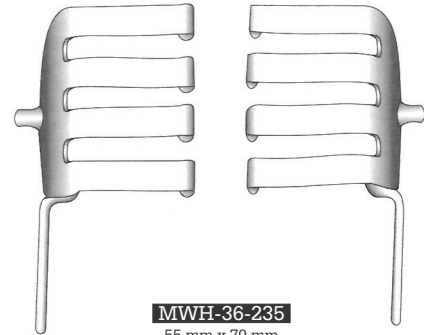

Bensaude  
**MWH-36-049** 70 x 19 mm Ø  
**MWH-36-050** 70 x 22 mm Ø

Hirschmann  
**MWH-36-044** 65 x 16 mm Ø **MWH-36-344**  
**MWH-36-045** 65 x 19 mm Ø **MWH-36-345**  
**MWH-36-046** 65 x 22 mm Ø **MWH-36-346**  
 Chrome plated Stainless steel

Chelsea Eaton  
**MWH-36-047** 75 x 22 mm Ø  
**MWH-36-048** 75 x 32 mm Ø

St-Marks

**MWH-36-230**

Complete with 3 pairs of blades  
Perineal retractor with towel pegs  
fitted to swivel rake blades

**MWH-36-235**  
55 mm x 70 mm

**MWH-36-240**  
80 mm x 70 mm  
extra blade

**MWH-36-245**  
105 mm x 70 mm  
extra blade

St-Marks  
MWH-19-248  
29 cm / 11½"

St-Marks  
MWH-19-249  
32.5 cm / 13"

St-Marks  
MWH-19-250  
32.5 cm / 13"

Throkson  
33 cm / 13"  
MWH-19-630 40 x 170 mm  
MWH-19-631 50 x 170 mm  
MWH-19-632 65 x 170 mm  
with holes  
MWH-19-640 40 x 170 mm  
MWH-19-641 50 x 170 mm  
MWH-19-642 65 x 170 mm  
with 3 slots