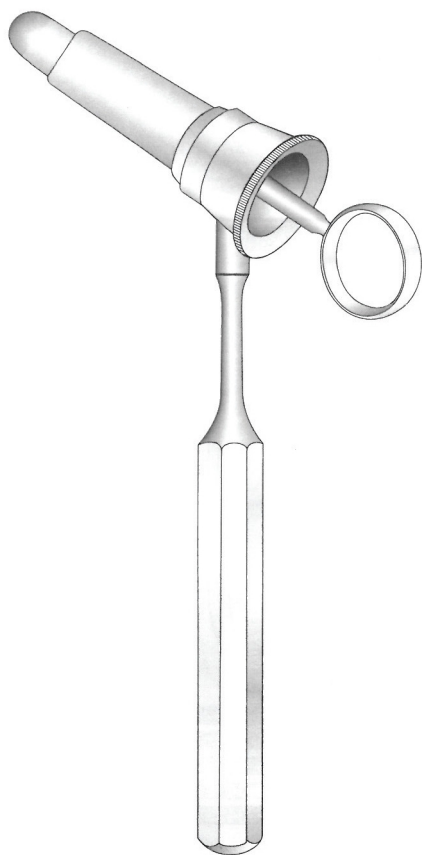

Kelly  
**MWH-36-032** 50 x 21 mm Ø  
**MWH-36-033** 50 x 27 mm Ø

Kelly  
**MWH-36-034** 64 x 25 mm Ø  
**MWH-36-035** 36 x 22 mm Ø

Kelly  
**MWH-36-039** 50 x 22 mm Ø  
**MWH-36-220** 75 x 22 mm Ø  
**MWH-36-040** 100 x 22 mm Ø  
**MWH-36-041** 144 x 22 mm Ø  
**MWH-36-042** 200 x 22 mm Ø

Gabriel  
**MWH-36-036** 64 x 24 mm Ø  
**MWH-36-037** 49 x 19 mm Ø

Graeme-Anderson  
**MWH-36-038**  
 64 x 24 mm Ø

Naunton-Morgan  
**MWH-36-043**  
 70 x 22 mm Ø

Sumikoshi  
**MWH-36-225**  
 19 cm / 7½"  
 Heavy type, ratched  
 beckman, eaton type

Chelsea Eaton  
**MWH-36-047** 75 x 22 mm Ø  
**MWH-36-048** 75 x 32 mm Ø

St-Marks

**MWH-36-230**

Complete with 3 pairs of blades  
Perineal retractor with towel pegs  
fitted to swivel rake blades

**MWH-36-235**  
55 mm x 70 mm