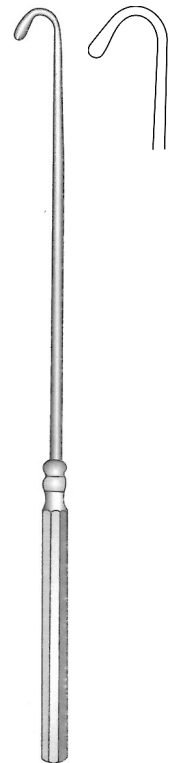

Gabriel  
**MWH-36-036** 64 x 24 mm Ø  
**MWH-36-037** 49 x 19 mm Ø

Graeme-Anderson  
**MWH-36-038**  
 64 x 24 mm Ø

Naunton-Morgan  
**MWH-36-043**  
 70 x 22 mm Ø

Sumikoshi  
**MWH-36-225**  
 19 cm / 7½"  
 Heavy type, ratched  
 beckman, eaton type

Leur  
**MWH-36-087**  
24.5 cm / 9 3/4"

Larry  
**MWH-36-088**  
18 cm / 7"

Barr  
**MWH-36-089**  
29 cm / 11 1/2"  
Fistula probe

Buie  
MWH-36-090  
17 cm / 6 3/4"

Pratt  
MWH-36-091  
28 cm / 11"

Barr  
MWH-36-092  
18 cm / 7"

Blanchard  
MWH-36-093  
17 cm / 6 3/4"

Barr  
MWH-36-094  
25 cm / 10"

Pratt  
22 cm / 8 1/2"

MWH-36-095  
Narrow

MWH-36-096  
Short

MWH-36-097  
Long

Stewart  
MWH-36-098 Short  
MWH-36-099 Long  
22 cm / 8 1/2"

Rossor  
MWH-36-100  
17 cm / 6 3/4"