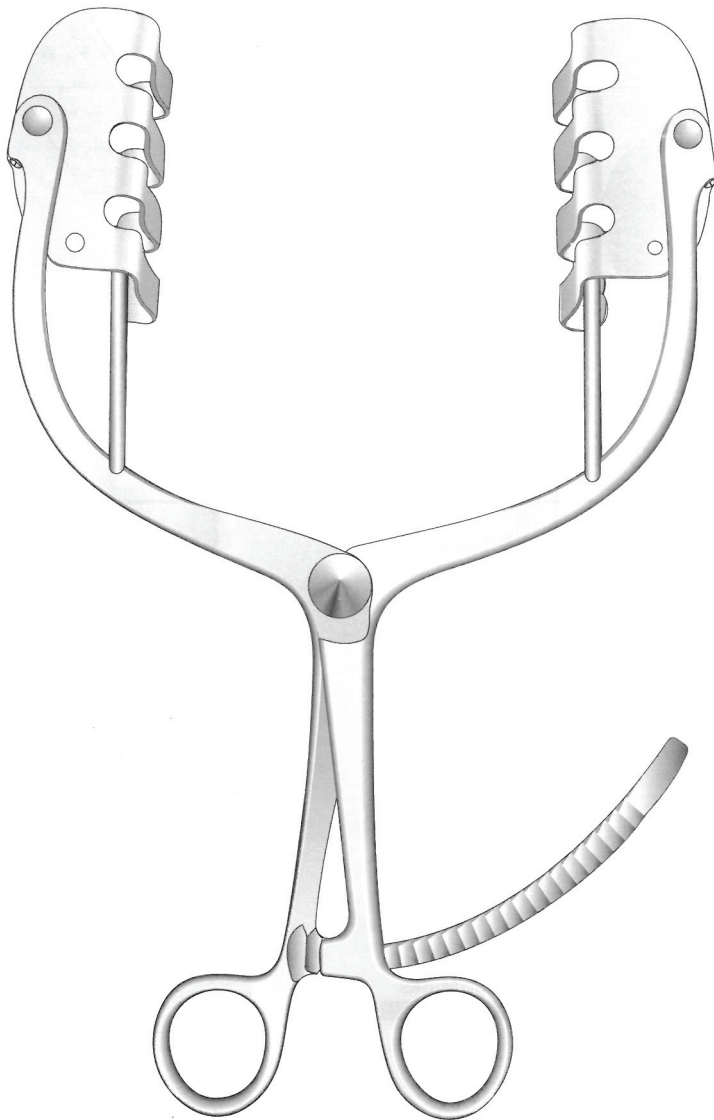

Bensaude  
**MWH-36-049** 70 x 19 mm Ø  
**MWH-36-050** 70 x 22 mm Ø

Hirschmann  
**MWH-36-044** 65 x 16 mm Ø **MWH-36-344**  
**MWH-36-045** 65 x 19 mm Ø **MWH-36-345**  
**MWH-36-046** 65 x 22 mm Ø **MWH-36-346**  
 Chrome plated Stainless steel

Chelsea Eaton  
**MWH-36-047** 75 x 22 mm Ø  
**MWH-36-048** 75 x 32 mm Ø

St-Marks

**MWH-36-230**

Complete with 3 pairs of blades  
Perineal retractor with towel pegs  
fitted to swivel rake blades

**MWH-36-235**  
55 mm x 70 mm