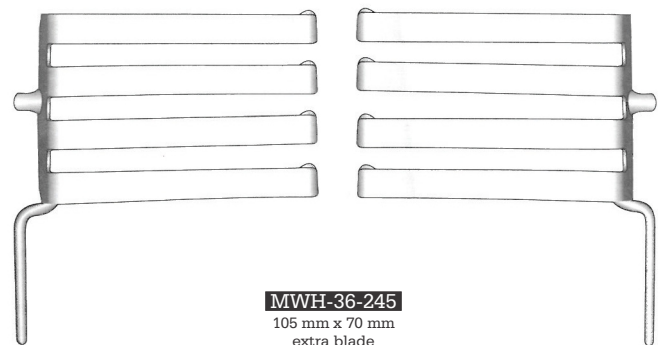

Bensaude  
**MWH-36-049** 70 x 19 mm Ø  
**MWH-36-050** 70 x 22 mm Ø

Hirschmann  
**MWH-36-044** 65 x 16 mm Ø **MWH-36-344**  
**MWH-36-045** 65 x 19 mm Ø **MWH-36-345**  
**MWH-36-046** 65 x 22 mm Ø **MWH-36-346**  
 Chrome plated Stainless steel

Chelsea Eaton  
**MWH-36-047** 75 x 22 mm Ø  
**MWH-36-048** 75 x 32 mm Ø

St-Marks

**MWH-36-230**

Complete with 3 pairs of blades  
Perineal retractor with towel pegs  
fitted to swivel rake blades

**MWH-36-235**  
55 mm x 70 mm

**MWH-36-240**  
80 mm x 70 mm  
extra blade

**MWH-36-245**  
105 mm x 70 mm  
extra blade

St-Marks  
MWH-19-248  
29 cm / 11½"

St-Marks  
MWH-19-249  
32.5 cm / 13"

St-Marks  
MWH-19-250  
32.5 cm / 13"

Throkson  
33 cm / 13"  
MWH-19-630 40 x 170 mm  
MWH-19-631 50 x 170 mm  
MWH-19-632 65 x 170 mm  
with holes  
MWH-19-640 40 x 170 mm  
MWH-19-641 50 x 170 mm  
MWH-19-642 65 x 170 mm  
with 3 slots