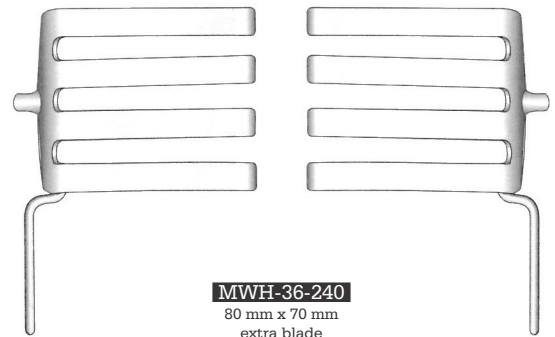

Bensaude  
**MWH-36-049** 70 x 19 mm Ø  
**MWH-36-050** 70 x 22 mm Ø

Hirschmann  
**MWH-36-044** 65 x 16 mm Ø **MWH-36-344**  
**MWH-36-045** 65 x 19 mm Ø **MWH-36-345**  
**MWH-36-046** 65 x 22 mm Ø **MWH-36-346**  
 Chrome plated Stainless steel

Chelsea Eaton  
**MWH-36-047** 75 x 22 mm Ø  
**MWH-36-048** 75 x 32 mm Ø

St-Marks

**MWH-36-230**

Complete with 3 pairs of blades  
Perineal retractor with towel pegs  
fitted to swivel rake blades

**MWH-36-235**  
55 mm x 70 mm

**MWH-36-240**  
80 mm x 70 mm  
extra blade

**MWH-36-245**  
105 mm x 70 mm  
extra blade

St-Marks  
MWH-19-248  
29 cm / 11½"

St-Marks  
MWH-19-249  
32.5 cm / 13"

St-Marks  
MWH-19-250  
32.5 cm / 13"

Throkson  
33 cm / 13"  
MWH-19-630 40 x 170 mm  
MWH-19-631 50 x 170 mm  
MWH-19-632 65 x 170 mm  
with holes  
MWH-19-640 40 x 170 mm  
MWH-19-641 50 x 170 mm  
MWH-19-642 65 x 170 mm  
with 3 slots