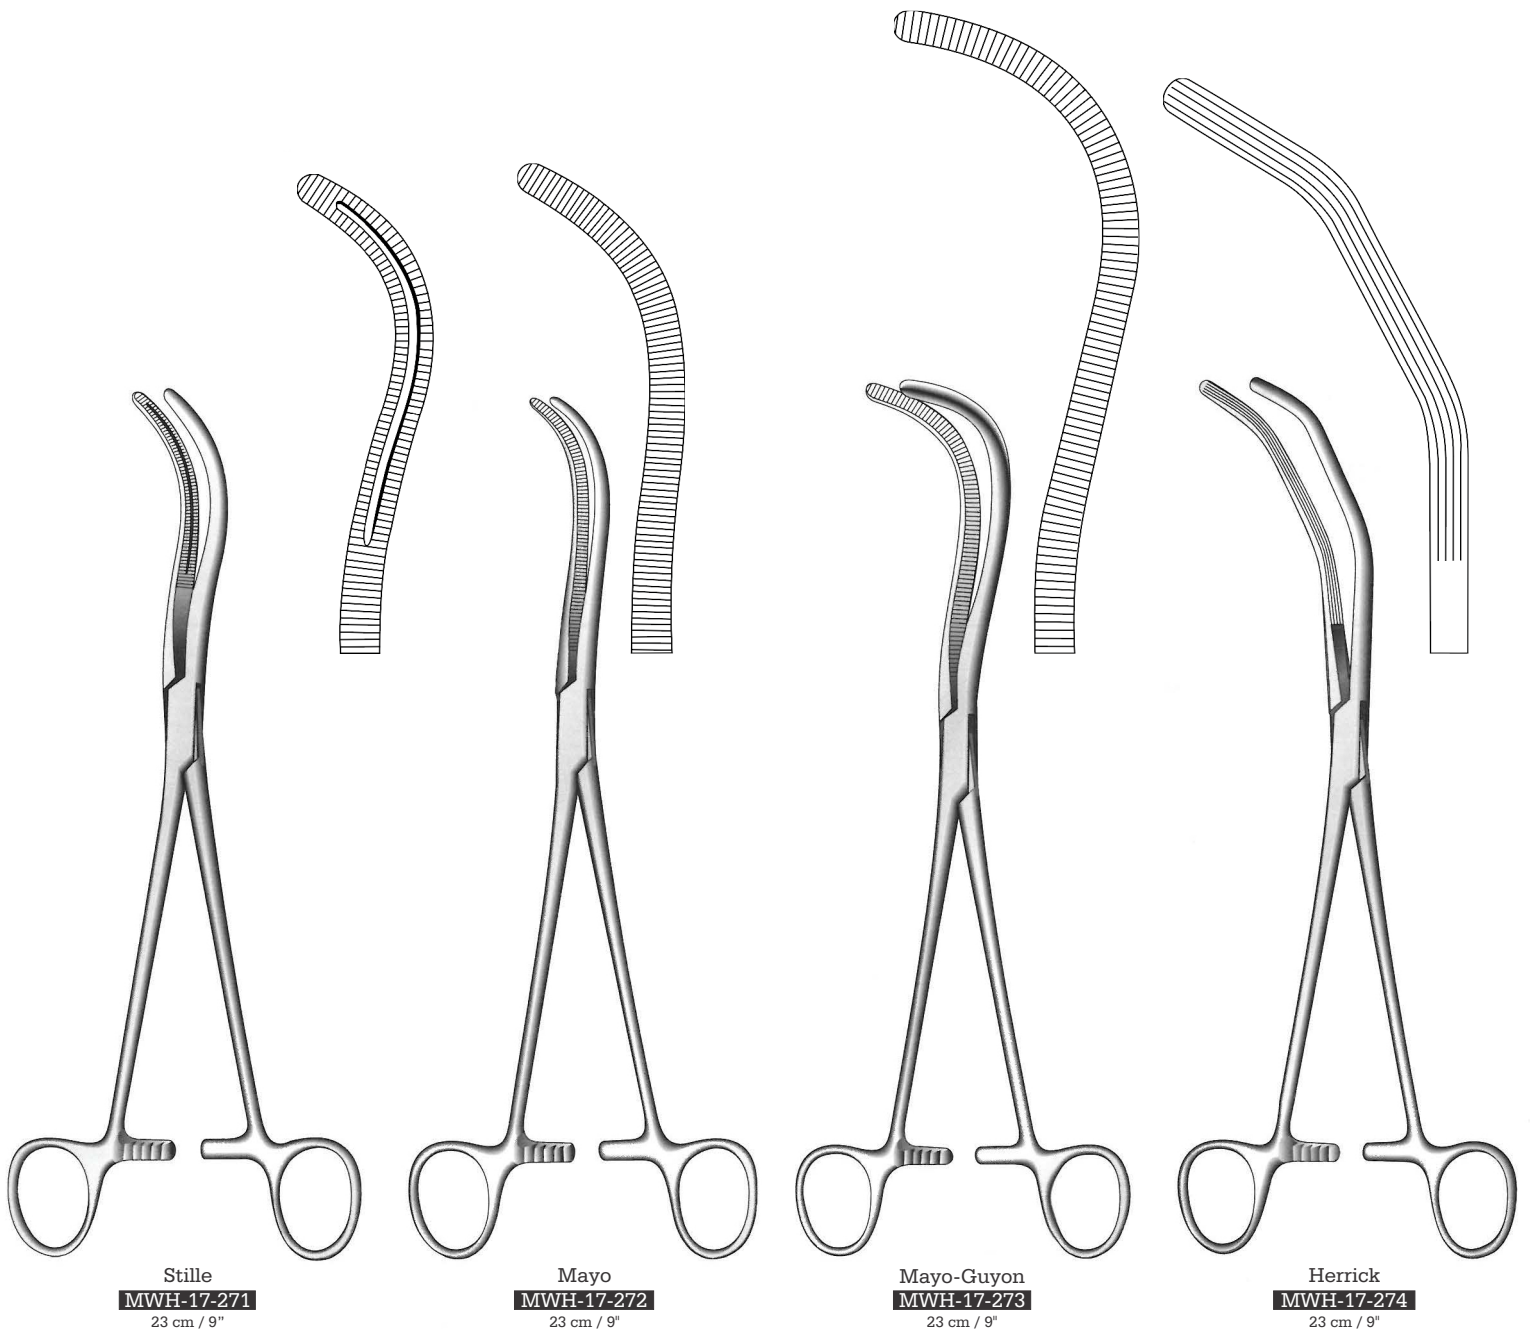

Sawtell
18.5 cm / 7¼"

MWH-17-259

MWH-17-260

Artery Forceps

Kidney Pedicle Clamp Forceps

Nierenstiekkemmen

Pinzas-Clamps para pedunculos Renales

M.W.Hartmann

Crile
MWH-17-275
20 cm / 8"

Gray

MWH-17-276
22 cm / 8 3/4"

MWH-17-277
23 cm / 9"

Gray

MWH-17-278
22 cm / 8 3/4"

MWH-17-279
23 cm / 9"

Dean-Shallcross
MWH-17-280
18 cm / 7"