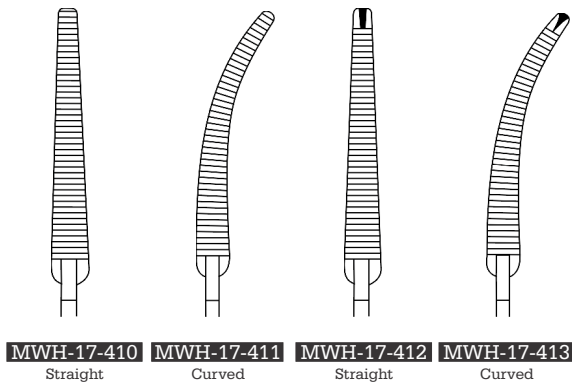

MWH-17-054
16 cm / 6¼"
MWH-17-854
18 cm / 7"
1:2 Teeth

Artery Forceps

Artery Forceps
Arterienklemmen
Pinzas Hemostaticas

M.W.Hartmann

Dandy
14 cm / 5½"
Curved side ways

Leriche
15 cm / 6"

Christophe
16 cm / 6¼"