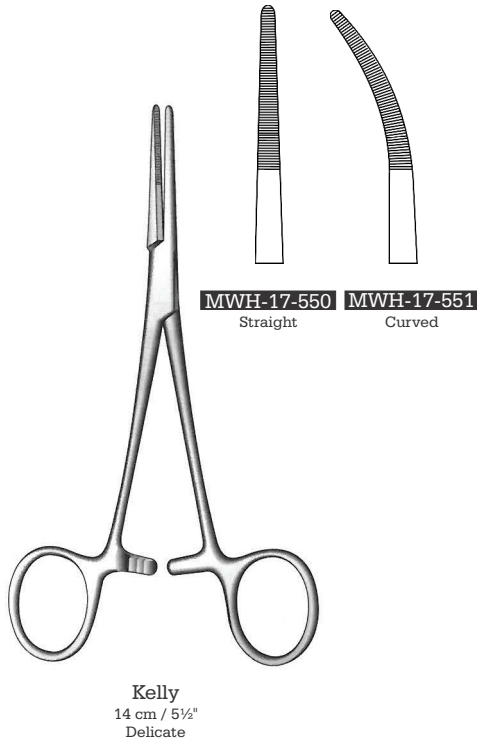

Kelly
14 cm / 5½"

MWH-17-043
Straight

MWH-17-044
Curved

Kelly-Rankin

MWH-17-045
16 cm / 6¼"
MWH-17-845
18 cm / 7"
Straight

MWH-17-046
16 cm / 6¼"
MWH-17-846
18 cm / 7"
Curved

Crile
14 cm / 5½"

MWH-17-047

MWH-17-048

MWH-17-049
1:2 Teeth

MWH-17-050
1:2 Teeth

Crile-Rankin

MWH-17-051
16 cm / 6¼"
MWH-17-851
18 cm / 7"

MWH-17-052
16 cm / 6¼"
MWH-17-852
18 cm / 7"

MWH-17-053
16 cm / 6¼"
MWH-17-853
18 cm / 7"
1:2 Teeth

MWH-17-054
16 cm / 6¼"
MWH-17-854
18 cm / 7"
1:2 Teeth

Artery Forceps

Artery Forceps
Arterienklemmen
Pinzas Hemostaticas

M.W.Hartmann

Dandy
14 cm / 5½"
Curved side ways

Leriche
15 cm / 6"

Christophe
16 cm / 6¼"