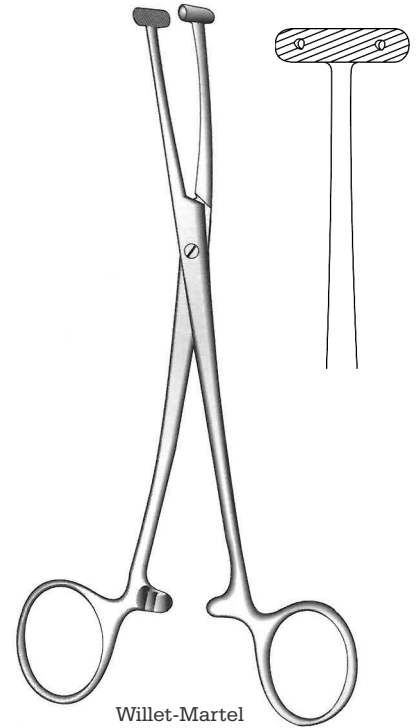

Hopfner
MWH-17-185
16 cm / 6 1/4"
Vessel clamp

Coeur

MWH-17-420
16 cm / 6 1/4"

MWH-17-421 18 cm / 7"

MWH-17-422 20 cm / 8"

MWH-17-423 22 cm / 9"

Gregoire

MWH-17-430 16 cm / 6 1/4"

MWH-17-431 18 cm / 7"

MWH-17-432 20 cm / 8"

MWH-17-433 22 cm / 9"

Artery Forceps

Tissue, Organ Grasping Forceps & Angiotribes
 Gewebe, Organfazzangen und Druckklemmen
 Tejidos, Sacar organos Y para clamp de persion progresiva

M.W.Hartmann

Pratt
MWH-17-186
 15 cm / 6"

Martel
MWH-17-187
 14 cm / 5½"
 Face lift forceps

Willet-Martel
MWH-17-188
 19 cm / 7½"

Buie
MWH-17-189
 21 cm / 8¼"

Fergusson

MWH-17-190
 17 cm / 6¾"

MWH-17-191
 17 cm / 6¾"