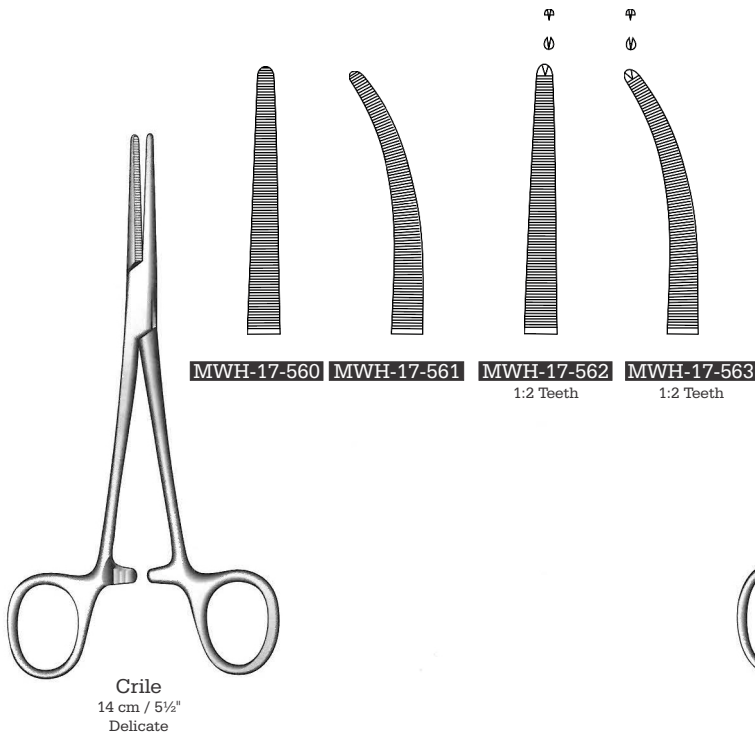

Kelly
14 cm / 5½"

MWH-17-043
Straight

MWH-17-044
Curved

Kelly-Rankin

MWH-17-045
16 cm / 6¼"
MWH-17-845
18 cm / 7"
Straight

MWH-17-046
16 cm / 6¼"
MWH-17-846
18 cm / 7"
Curved

Crile
14 cm / 5½"

MWH-17-047

MWH-17-048

MWH-17-049
1:2 Teeth

MWH-17-050
1:2 Teeth

Crile-Rankin

MWH-17-051
16 cm / 6¼"
MWH-17-851
18 cm / 7"

MWH-17-052
16 cm / 6¼"
MWH-17-852
18 cm / 7"

MWH-17-053
16 cm / 6¼"
MWH-17-853
18 cm / 7"
1:2 Teeth

MWH-17-054
16 cm / 6¼"
MWH-17-854
18 cm / 7"
1:2 Teeth

Artery Forceps

Artery Forceps
Arterienklemmen
Pinzas Hemostaticas

M.W.Hartmann

Dandy
14 cm / 5½"
Curved side ways

Leriche
15 cm / 6"

Christophe
16 cm / 6¼"