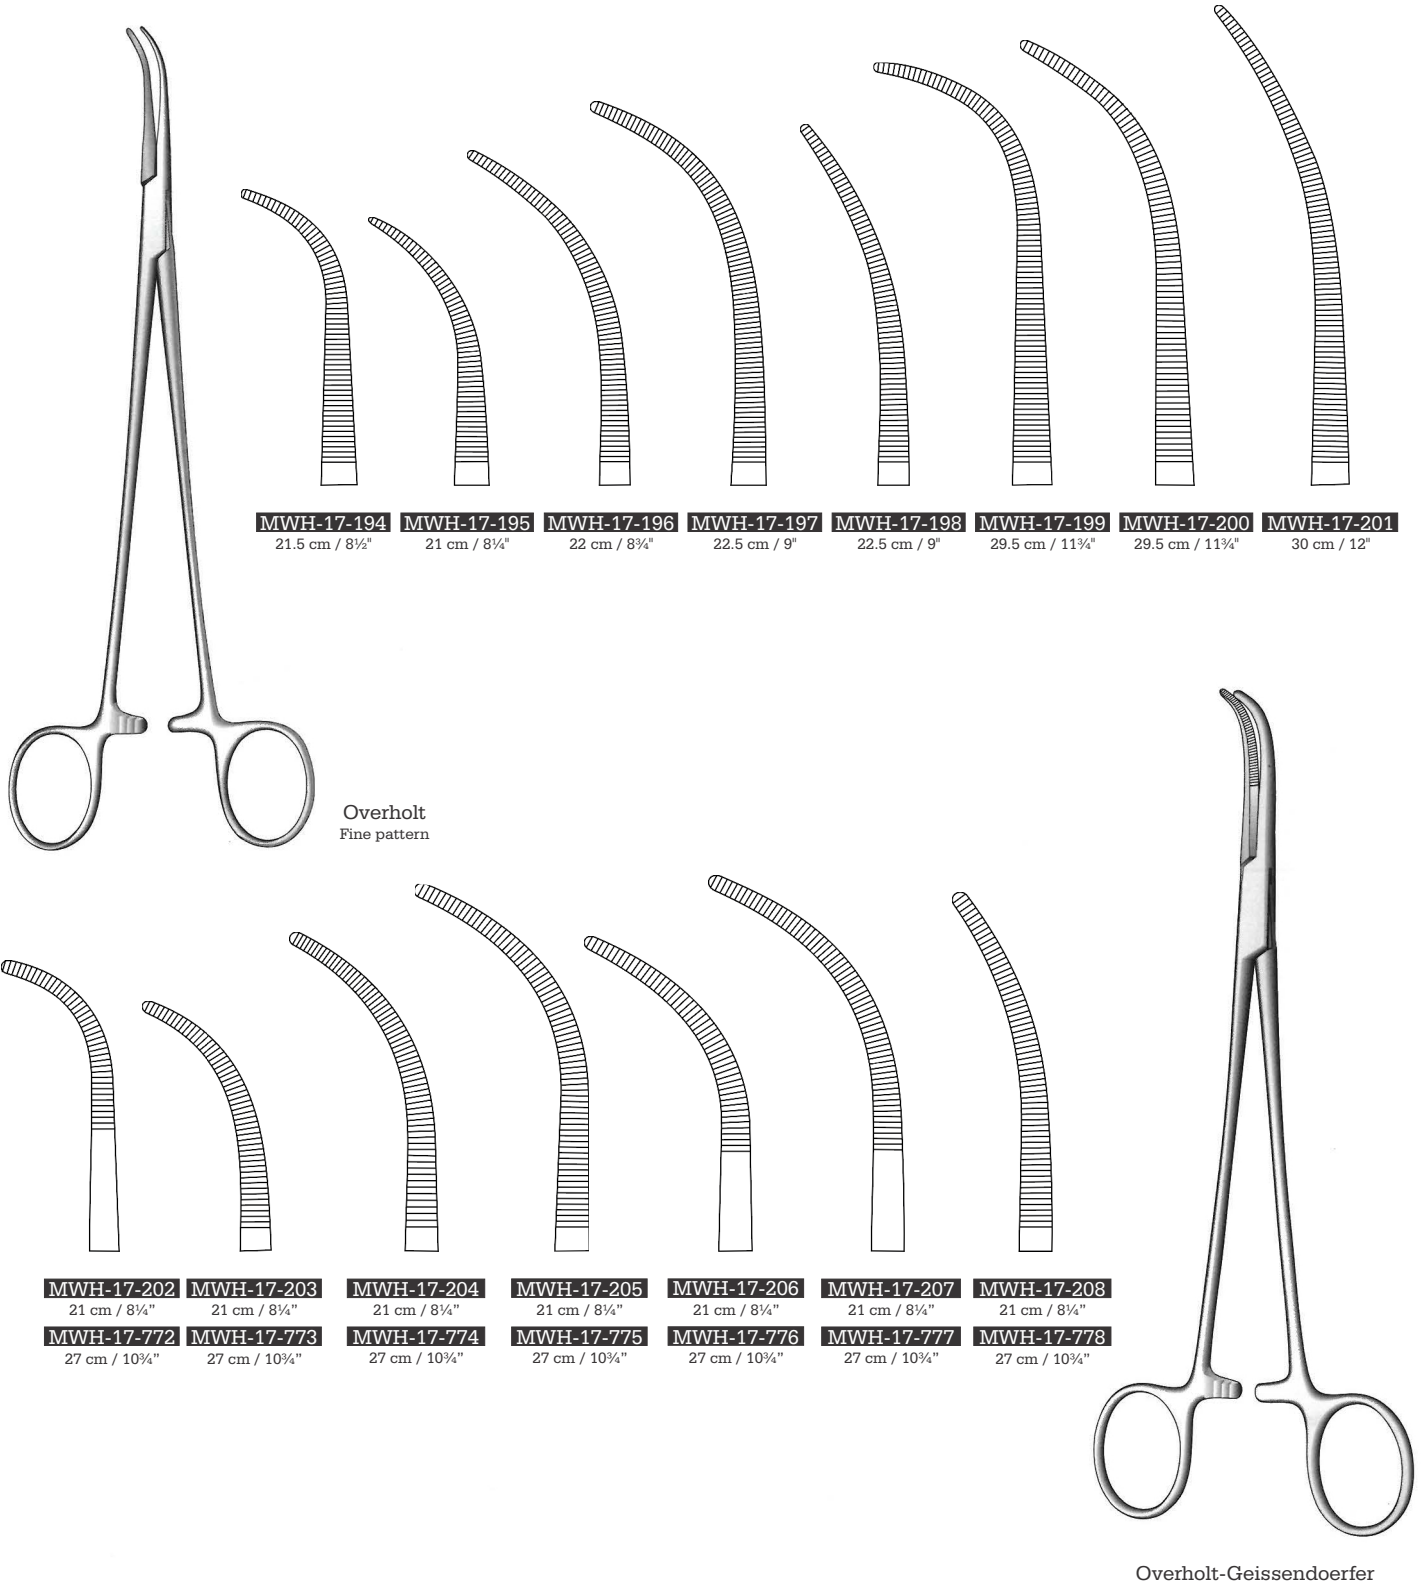

M.W.Hartmann

Pratt
MWH-17-186
 15 cm / 6"

Martel
MWH-17-187
 14 cm / 5½"
 Face lift forceps

Willet-Martel
MWH-17-188
 19 cm / 7½"

Buie
MWH-17-189
 21 cm / 8¼"

Fergusson

MWH-17-190
 17 cm / 6¾"

MWH-17-191
 17 cm / 6¾"

MWH-17-192
 20 cm / 8"

MWH-17-193
 20 cm / 8"

Artery Forceps

Dissecting & Ligature Forceps
 Präparierklemmen, Arterienklemmen
 Pinzas pra preparacion y Ligadura

M.W.Hartmann

Rumel
24 cm / 9½"

MWH-17-209 MWH-17-210 MWH-17-211 MWH-17-212 MWH-17-213