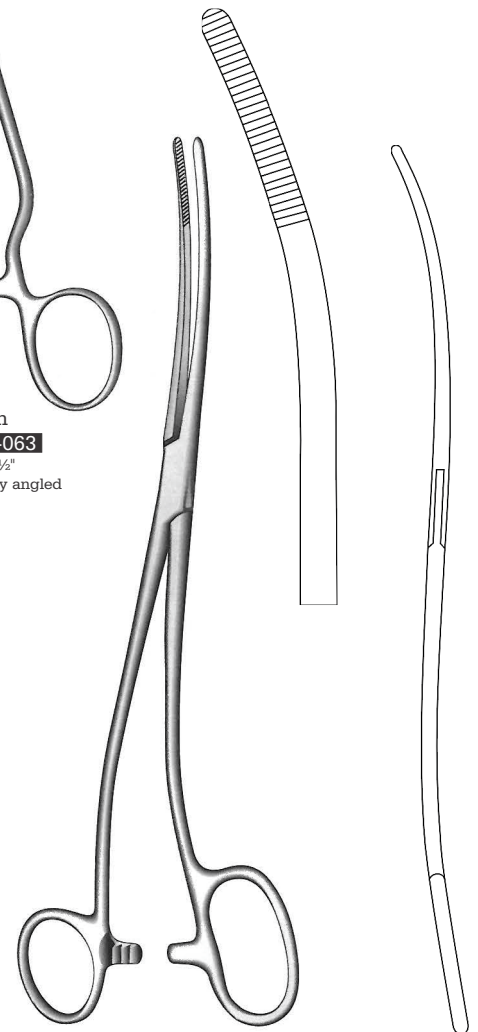

MWH-18-053
MWH-18-054
Curved

Sims-Maier
28 cm / 11"

MWH-18-055
Straight

MWH-18-056
Curved

Artery Forceps

Dressing Forceps, Sponge Forceps

Kornzangen, Schwammzangen

Pinzas para vendajes, Pinzas para tapones

M.W.Hartmann

Cheron
MWH-18-061
25 cm / 10"

MWH-18-130
Straight

MWH-18-062
Curved

Bozemann
26 cm / 10¼"

Cheron
MWH-18-063
24 cm / 9½"
Handles laterally angled

Bozemann-Douglas
MWH-18-064
26 cm / 10¼"
One ring large

Foerster

MWH-20-761
25 cm / 10"
Smooth jaws

MWH-20-762 18 cm / 7"
MWH-20-763 20 cm / 8"
MWH-20-764 25 cm / 10"

MWH-20-765
25 cm / 10"
Smooth jaws

MWH-20-766 18 cm / 7"
MWH-20-767 20 cm / 8"
MWH-20-768 25 cm / 10"

Rampley

MWH-18-073 18 cm / 7"
MWH-18-074 25 cm / 10"

Rampley

MWH-20-469 18 cm / 7"
MWH-20-470 25 cm / 10"
Box lock

MWH-20-769 18 cm / 7"
MWH-20-770 25 cm / 10"
Screw lock