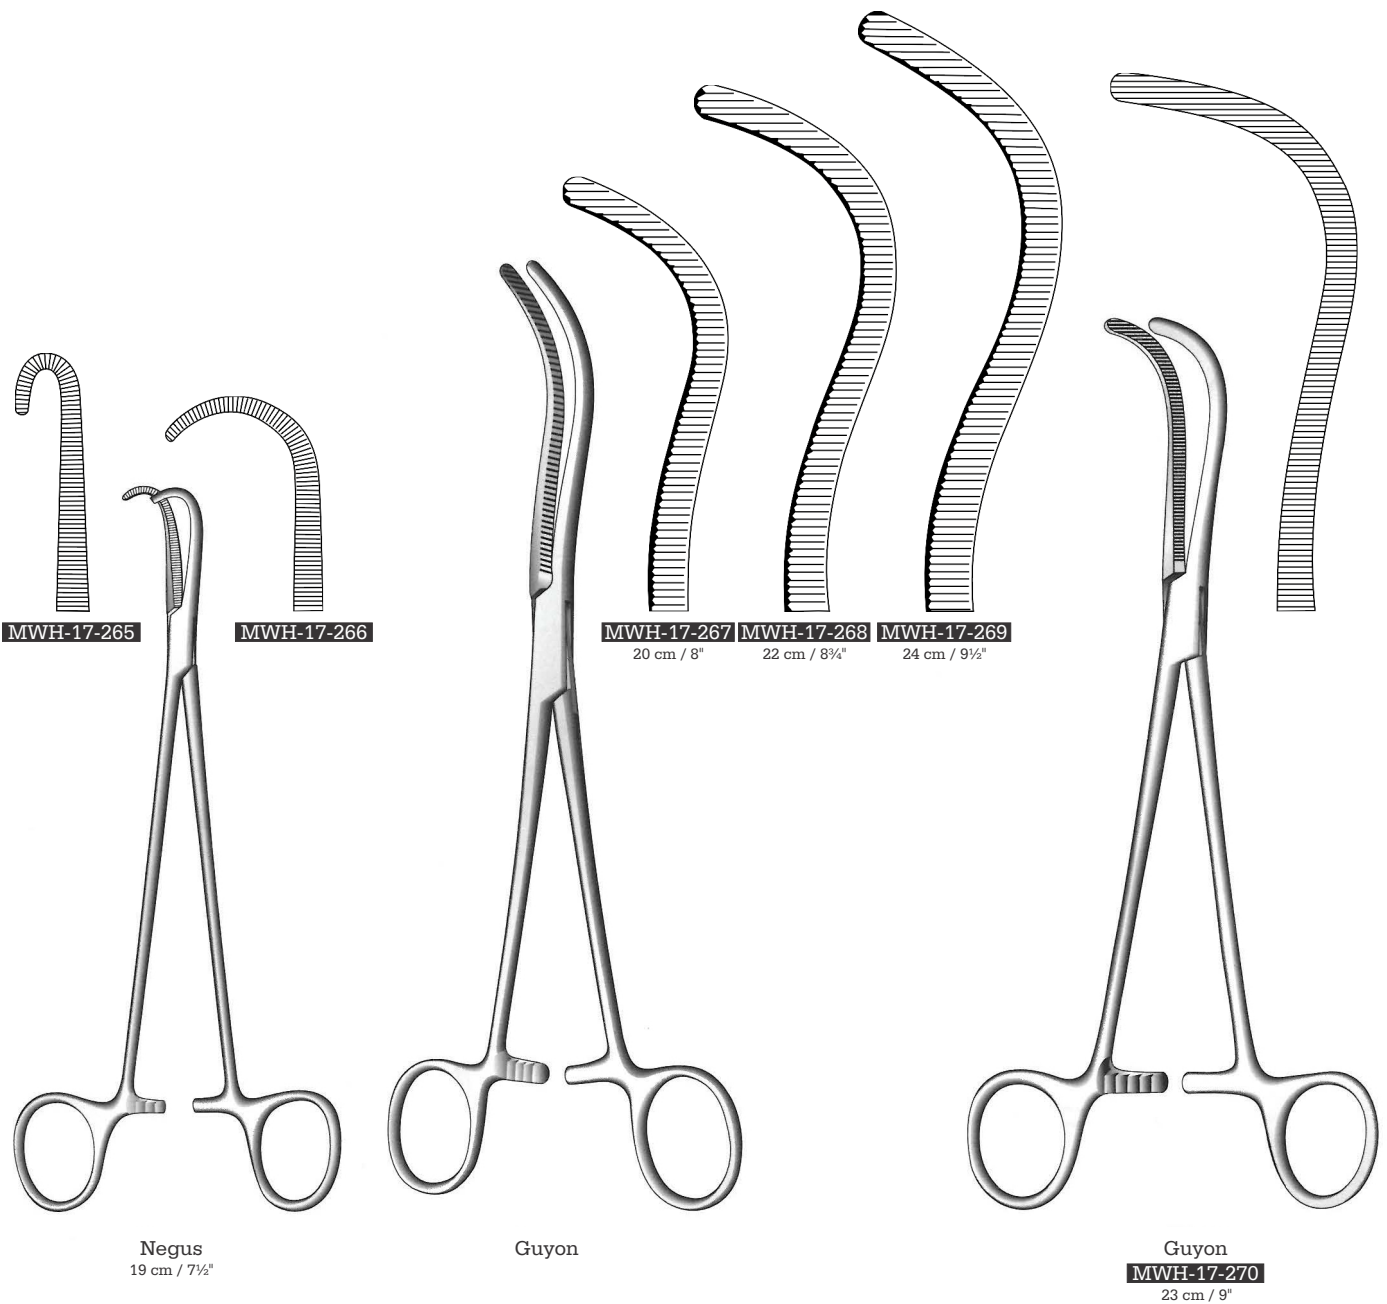

Lahey

MWH-17-256
 19 cm / 7 1/2"

MWH-17-257
 23 cm / 9"

Artery Forceps

Dissecting & Ligature Forceps, Haemostatic Forceps
Praparienklemmen, Arterienklemmen
Pinzas pra Perparacion y Ligadura, Pinzas hemostaticas

M.W.Hartmann

Finocchetto
MWH-17-258
24 cm / 9½"

Schnidt
19 cm / 7½"

MWH-17-261

MWH-17-262

Schnidt
19 cm / 7½"

MWH-17-263

MWH-17-264

Sawtell
18.5 cm / 7¼"

MWH-17-259

MWH-17-260

Artery Forceps

Kidney Pedicle Clamp Forceps

Nierenstiekkemmen

Pinzas-Clamps para pedunculos Renales

M.W.Hartmann