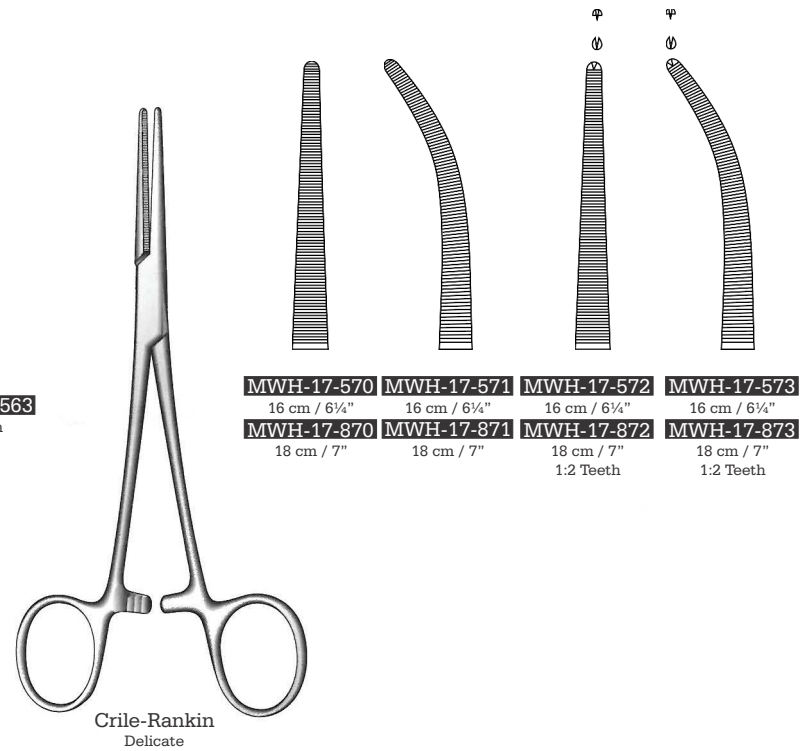

Kelly
14 cm / 5½"

MWH-17-043
Straight

MWH-17-044
Curved

Kelly-Rankin

MWH-17-045
16 cm / 6¼"
MWH-17-845
18 cm / 7"
Straight

MWH-17-046
16 cm / 6¼"
MWH-17-846
18 cm / 7"
Curved

Crile
14 cm / 5½"

MWH-17-047

MWH-17-048

MWH-17-049
1:2 Teeth

MWH-17-050
1:2 Teeth

Crile-Rankin

MWH-17-051
16 cm / 6¼"
MWH-17-851
18 cm / 7"

MWH-17-052
16 cm / 6¼"
MWH-17-852
18 cm / 7"

MWH-17-053
16 cm / 6¼"
MWH-17-853
18 cm / 7"
1:2 Teeth

MWH-17-054
16 cm / 6¼"
MWH-17-854
18 cm / 7"
1:2 Teeth

Artery Forceps

Artery Forceps
Arterienklemmen
Pinzas Hemostaticas

M.W.Hartmann

Dandy
14 cm / 5½"
Curved side ways

Leriche
15 cm / 6"

Christophe
16 cm / 6¼"