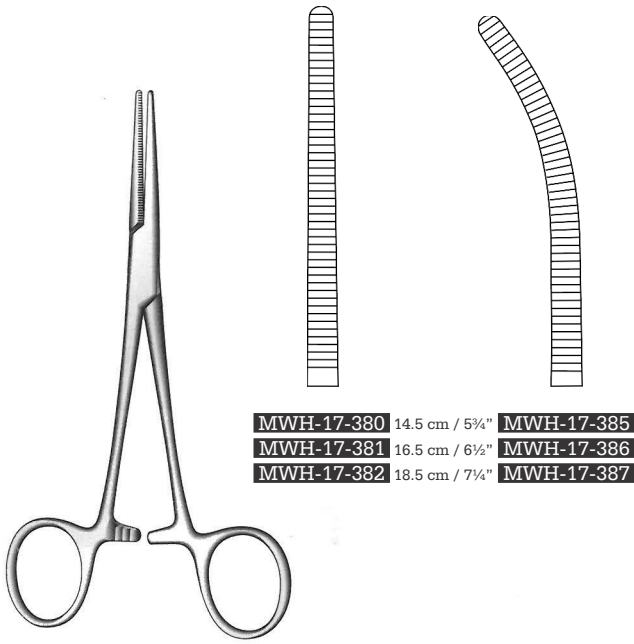

Straight

Curved

Rochester-Pean
Delicate

MWH-17-701	14 cm / 5½"	MWH-17-709
MWH-17-702	16 cm / 6¼"	MWH-17-710
MWH-17-703	18 cm / 7"	MWH-17-711
MWH-17-704	20 cm / 8"	MWH-17-712
MWH-17-705	22 cm / 8¾"	MWH-17-713
MWH-17-706	24 cm / 9½"	MWH-17-714
MWH-17-707	26 cm / 10½"	MWH-17-715
MWH-17-708	30 cm / 12"	MWH-17-716

Straight

Curved

Rochester-Ochsner
1:2 Teeth, Delicate

MWH-17-717	14 cm / 5½"	MWH-17-725
MWH-17-718	16 cm / 6¼"	MWH-17-726
MWH-17-719	18 cm / 7"	MWH-17-727
MWH-17-720	20 cm / 8"	MWH-17-728
MWH-17-721	22 cm / 8¾"	MWH-17-729
MWH-17-722	24 cm / 9½"	MWH-17-730
MWH-17-723	26 cm / 10½"	MWH-17-731
MWH-17-724	30 cm / 12"	MWH-17-732

Straight

Curved

Artery Forceps

Artery Forceps
Arterienklemmen
Pinzas Hemostaticas

M.W.Hartmann

Pean-Nippon

MWH-17-380	14.5 cm / 5 3/4"	MWH-17-385
MWH-17-381	16.5 cm / 6 1/2"	MWH-17-386
MWH-17-382	18.5 cm / 7 1/4"	MWH-17-387

Kocher-Nippon
1:2 Teeth

MWH-17-390	14.5 cm / 5 3/4"	MWH-17-395
MWH-17-391	16.5 cm / 6 1/2"	MWH-17-396
MWH-17-392	18.5 cm / 7 1/4"	MWH-17-397

Dixon-Lovelace
16 cm / 6 1/4"

MWH-17-149	MWH-17-749
1:2 Teeth	