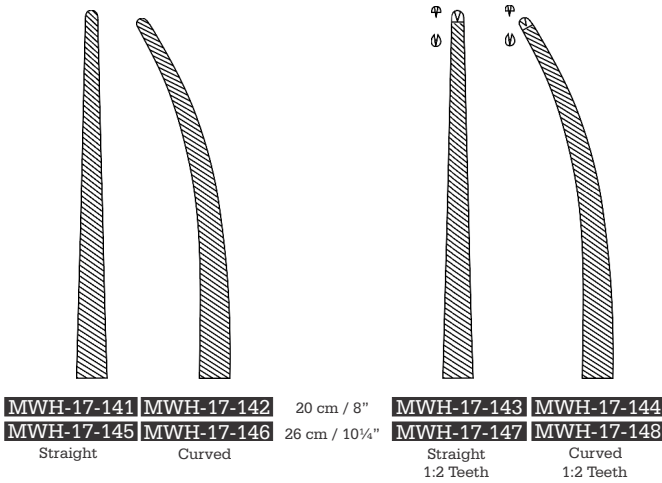

Heiss
20 cm / 8"

MWH-17-133	MWH-17-134	MWH-17-135
MWH-17-136	MWH-17-137	
1:2 Teeth		1:2 Teeth

Adson
18 cm / 7"

MWH-17-138 MWH-17-139 MWH-17-140 MWH-17-740

Rochester-Carmalt

MWH-17-158 16 cm / 6 1/4" MWH-17-160
MWH-17-159 20 cm / 8" MWH-17-161
Straight Curved

Bengolea

MWH-17-141 MWH-17-142 20 cm / 8"
MWH-17-145 MWH-17-146 26 cm / 10 1/4"
Straight Curved
MWH-17-143 MWH-17-144
Straight Curved
1:2 Teeth 1:2 Teeth

Brainbridge

MWH-17-150 15 cm / 6" MWH-17-152
MWH-17-151 18.5 cm / 7 1/4" MWH-17-153
Straight Curved