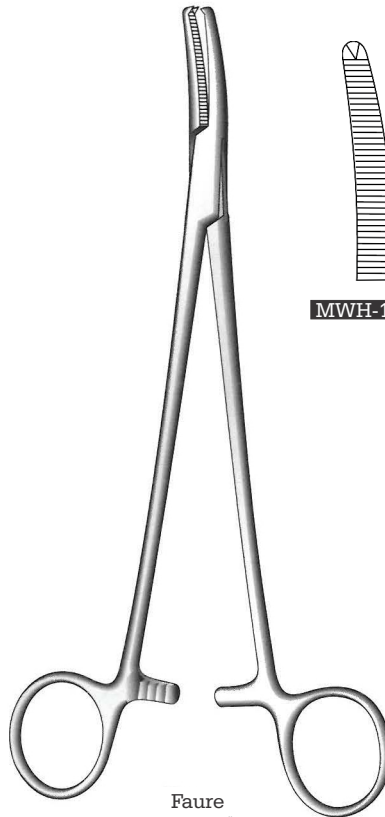

Artery Forceps

Gall Duct Peritoneal clamp forceps

Gallenkanaklemmen, Peritoneumklemmen

Pinzas para conducto biliar, Pinzas-clamps Para Peritoneo

M.W.Hartmann

Desjardins
MWH-17-281
21 cm / 8¼"

Desjardins
MWH-17-282
21 cm / 8¼"

Baby-Mikulicz
MWH-17-283
14 cm / 5½"

Mikulicz
MWH-17-284
20 cm / 8"

Mikulicz
MWH-17-285
20 cm / 8"

Phaneuf
 21 cm / 8½"
 1:2 Teeth

MWH-17-289

MWH-17-290

Faure
 20 cm / 8"
 1:2 Teeth

MWH-17-291

MWH-17-292

Werheim
 1:2 Teeth

MWH-17-293
 22 cm / 8¾"
 Slightly curved

MWH-17-294
 23 cm / 9"
 More curved

Werheim
 1:2 Teeth

MWH-17-295
 22 cm / 8¾"
 Slightly curved

MWH-17-296
 23 cm / 9"
 More curved

Artery Forceps

Hysterectomy & Vaginal Clamps Forceps
 hysterektomieklennen, Vaginalklennen
 Pinzas-clamps para hysterectomia Y vaginales

M.W.Hartmann

Wertheim
MWH-17-297
 24 cm / 9½"
 Extra strong

Wertheim
MWH-17-298
 25 cm / 10"