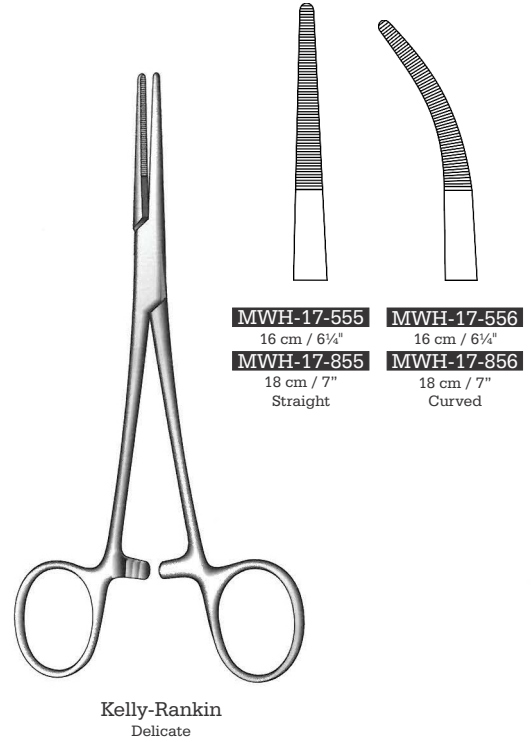

MWH-17-048

MWH-17-049
1:2 Teeth

MWH-17-050
1:2 Teeth

Crile-Rankin

MWH-17-051
16 cm / 6¼"
MWH-17-851
18 cm / 7"

MWH-17-052
16 cm / 6¼"
MWH-17-852
18 cm / 7"

MWH-17-053
16 cm / 6¼"
MWH-17-853
18 cm / 7"
1:2 Teeth

MWH-17-054
16 cm / 6¼"
MWH-17-854
18 cm / 7"
1:2 Teeth

Artery Forceps

Artery Forceps
Arterienklemmen
Pinzas Hemostaticas

M.W.Hartmann

Dandy
14 cm / 5½"
Curved side ways

Leriche
15 cm / 6"

Christophe
16 cm / 6¼"