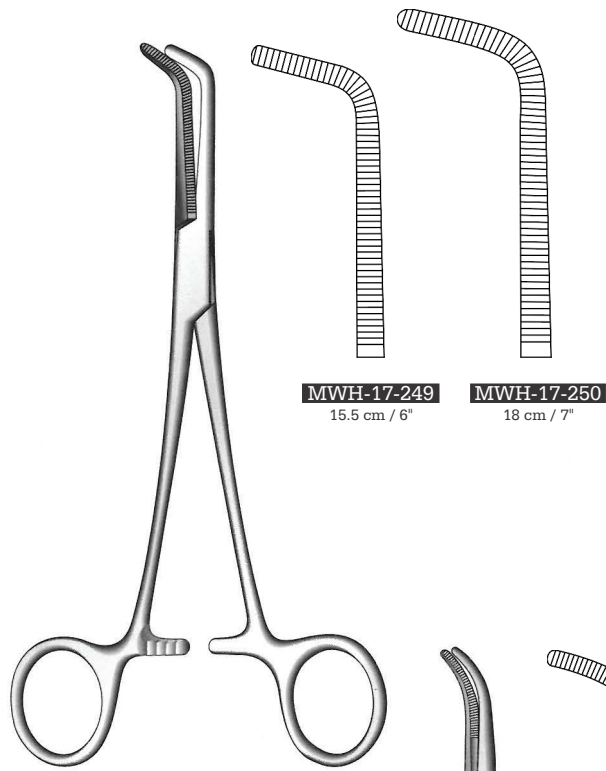

Baby-Mixer
 14 cm / 5½"

MWH-17-243 **MWH-17-244**

Mixer
 14 cm / 5½"

MWH-17-245

Baby-Mixer
 18 cm / 7"

MWH-17-246

Artery Forceps

Dissecting & Ligature Forceps

Praparienklemmen

Pinzas pra Perparacion Y ligadura

M.W.Hartmann

Jacobson Mixer Forceps

MWH-17-450

15.5 cm / 6"

Extra extra delicate

MWH-17-249

15.5 cm / 6"

MWH-17-250

18 cm / 7"

Mixer

Mixer

MWH-17-247

22 cm / 8 3/4"

Mixer