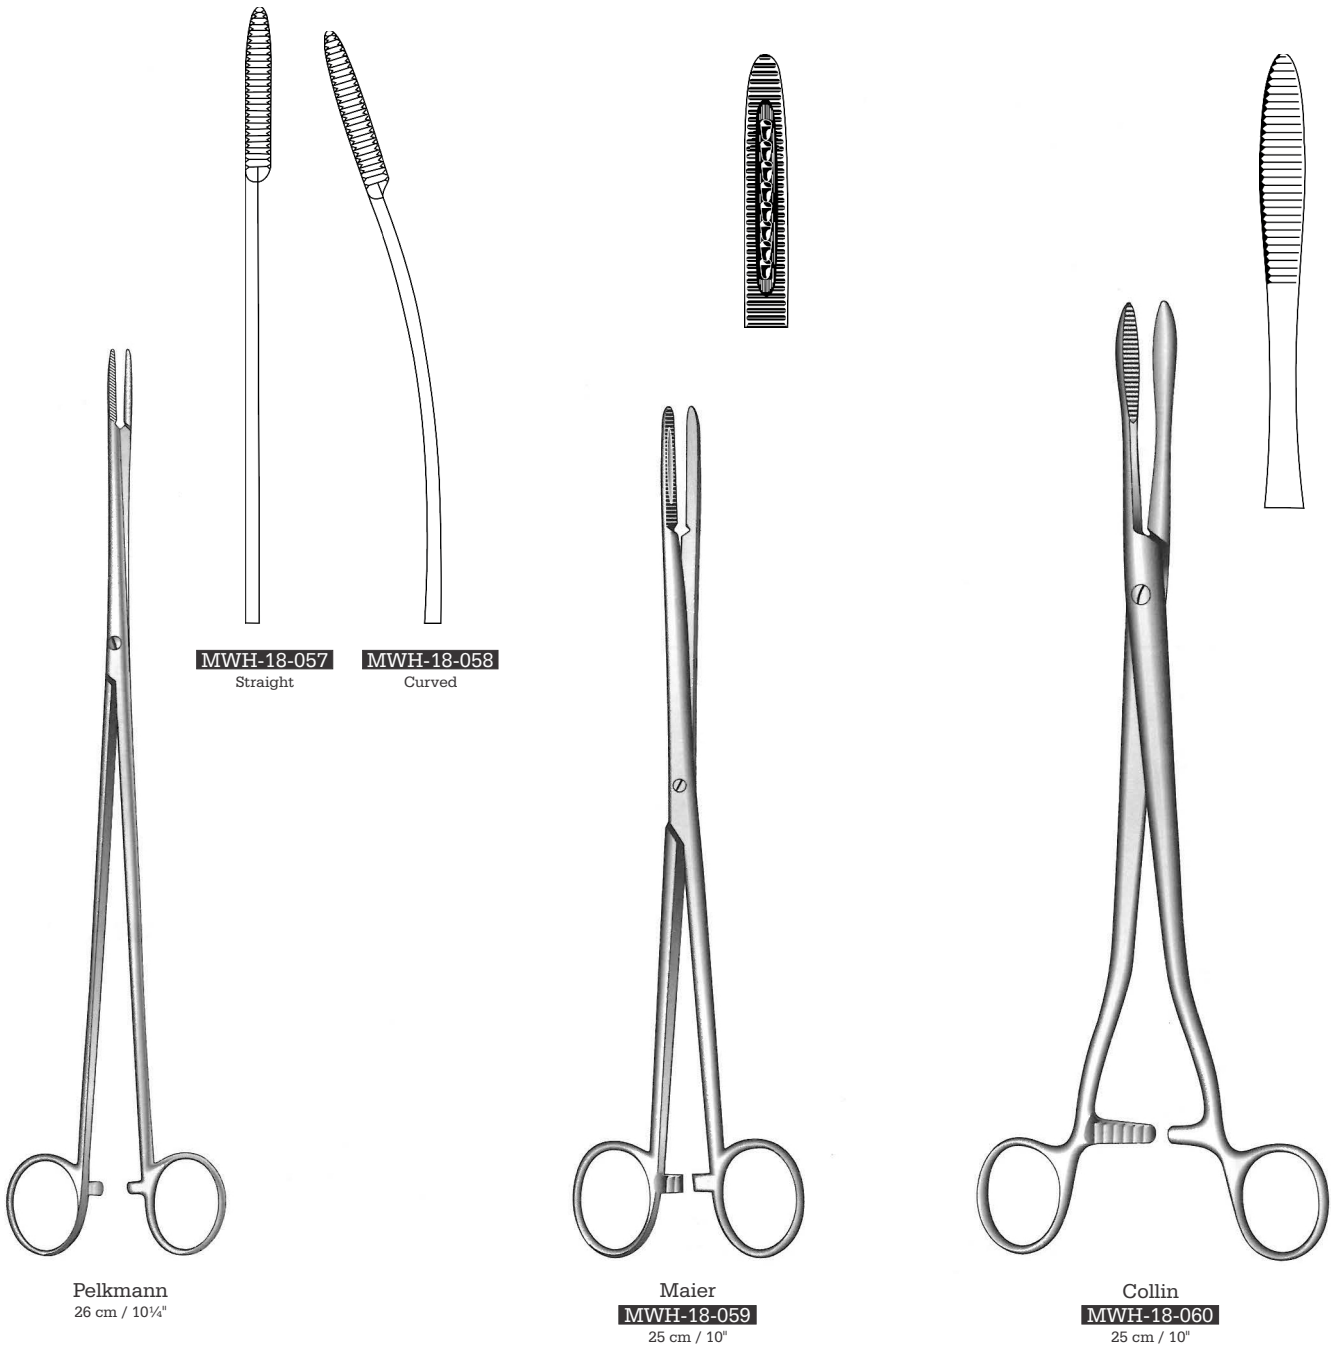

MWH-18-047
MWH-18-048
Curved

Maier
Without ratchet

MWH-18-049 20 cm / 8"
MWH-18-530 25 cm / 10"
MWH-18-531 26.5 cm / 10½"
Straight

MWH-18-050
MWH-18-535
MWH-18-536
Curved

Ulrich

MWH-18-051 22 cm / 8¾"
MWH-18-052 26.5 cm / 10½"
Straight

MWH-18-053
MWH-18-054
Curved

Sims-Maier
28 cm / 11"

MWH-18-055
Straight

MWH-18-056
Curved

Artery Forceps

Dressing Forceps, Sponge Forceps

Kornzangen, Schwammzangen

Pinzas para vendajes, Pinzas para tapones

M.W.Hartmann

Cheron
MWH-18-061
25 cm / 10"

MWH-18-130
Straight

MWH-18-062
Curved

Bozemann
26 cm / 10¼"

Cheron
MWH-18-063
24 cm / 9½"
Handles laterally angled

Bozemann-Douglas
MWH-18-064
26 cm / 10¼"
One ring large

Foerster

MWH-20-761
25 cm / 10"
Smooth jaws

MWH-20-762 18 cm / 7"
MWH-20-763 20 cm / 8"
MWH-20-764 25 cm / 10"

MWH-20-765
25 cm / 10"
Smooth jaws

MWH-20-766 18 cm / 7"
MWH-20-767 20 cm / 8"
MWH-20-768 25 cm / 10"