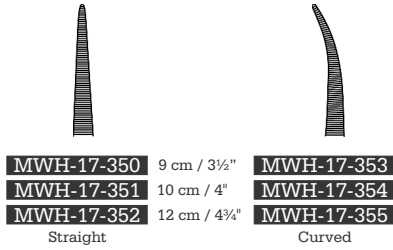

1:2 Teeth

Normal

MWH-17-518	
MWH-17-020	
MWH-17-520	
MWH-17-024	
MWH-17-036	
MWH-17-040	

1:2 Teeth

Micro-Mosquito

Micro

MWH-17-530	9 cm / 3½"
MWH-17-025	10 cm / 4"
MWH-17-026	12 cm / 4¾"

Micro

MWH-17-531	
MWH-17-027	
MWH-17-028	

Micro

MWH-17-532	9 cm / 3½"
MWH-17-029	10 cm / 4"
MWH-17-030	12 cm / 4¾"

1:2 Teeth

Micro

MWH-17-533	
MWH-17-031	
MWH-17-032	

1:2 Teeth

Mosquito
 Extra extra micro