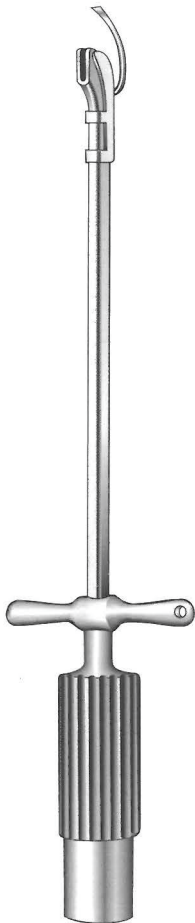

*M.W.Hartmann*

Sutures Needles

24

24

Reverdin  
14 cm / 5½"  
Short

**MWH-24-1000**

Fig. 1

**MWH-24-1001**

Fig. 2

**MWH-24-1002**

Fig. 3

**MWH-24-1003**

Fig. 4

Reverdin

**MWH-24-1005**

**MWH-24-1009**

Michel  
**MWH-24-1070**  
14 cm / 5½"

Fig. 2

**MWH-24-1015**

Fig. 3

**Young-Hryntschank**

**MWH-24-1130**

24 cm / 9½"

Complete with 3 needle Fig. 1 - Fig. 3

**Young-Millin**