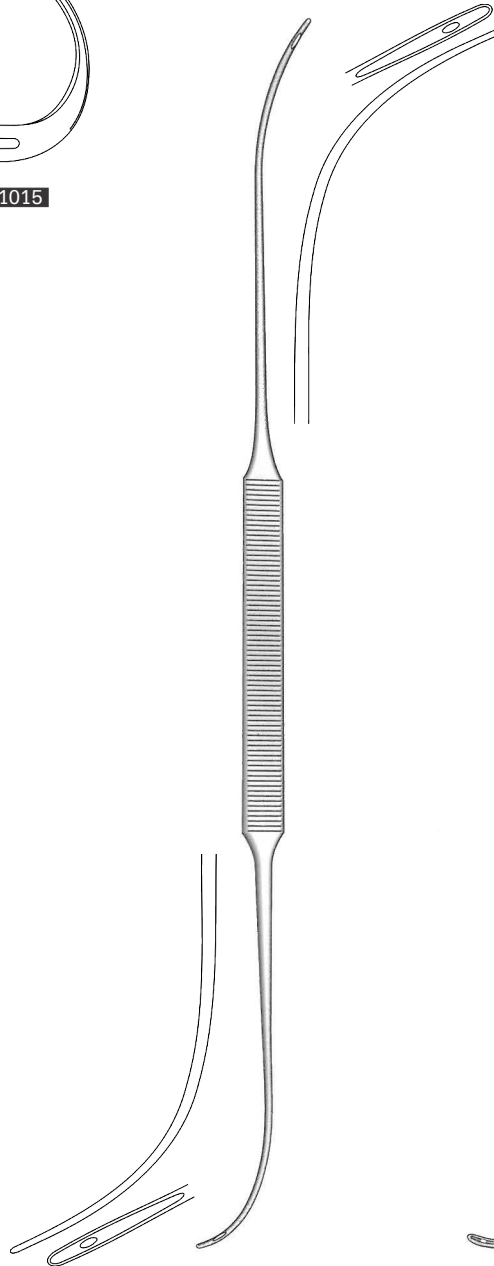

Schmieden-Dick

MWH-24-1017

30 cm / 12"

Schmieden

MWH-24-1018

24 cm / 9½"