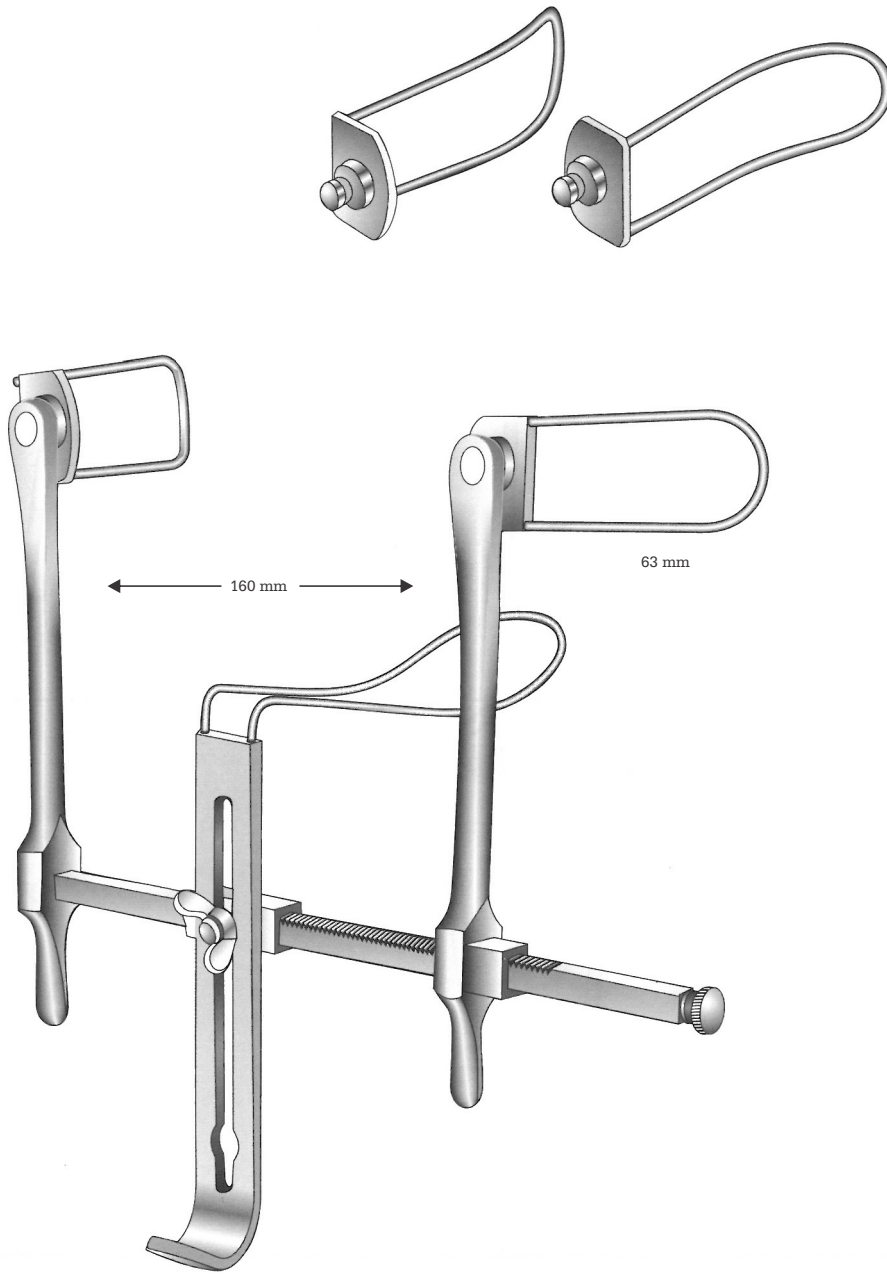

# *M.W.Hartmann*

Urology

**38**

38

MWH-37-469  
23 cm / 9"

MWH-37-471  
23 cm / 9"

MWH-37-472  
24 cm / 9½"

Millin  
MWH-37-468  
24.5 cm / 9¾"

Millin

Millin  
MWH-37-473  
23.5 cm / 9¼"

# Urology

Bladder Retractors  
Blasen-Wundseizer  
Separadores vesivales

*M.W.Hartmann*

Gosset  
MWH-38-080

Millin  
**MWH-38-130**  
25 cm / 9¾"

Millin  
**MWH-38-140**  
29 cm / 11½"

Millin  
**MWH-38-150**  
25 cm / 9¾"