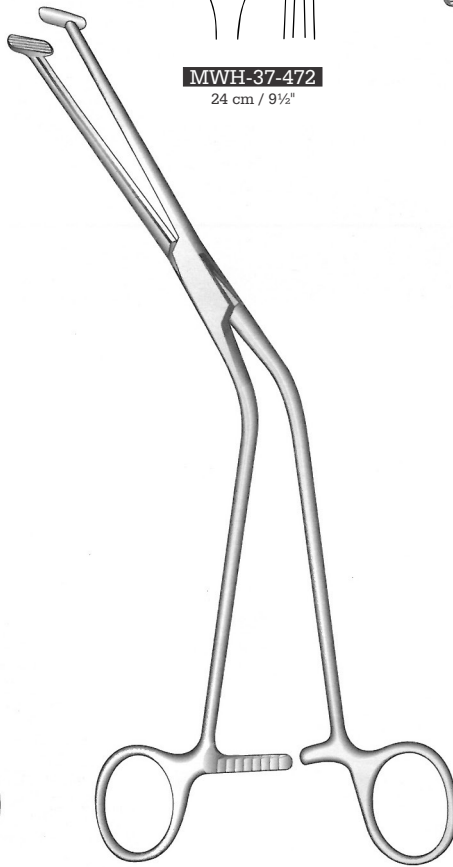

# *M.W.Hartmann*

Urology

**38**

38

MWH-37-469  
23 cm / 9"

MWH-37-471  
23 cm / 9"

MWH-37-472  
24 cm / 9½"

Millin  
MWH-37-468  
24.5 cm / 9¾"

Millin

Millin  
MWH-37-473  
23.5 cm / 9¼"

# Urology

Bladder Retractors  
Blasen-Wundseizer  
Separadores vesivales

*M.W.Hartmann*

Gosset  
MWH-38-080

Millin  
**MWH-38-130**  
25 cm / 9¾"

Millin  
**MWH-38-140**  
29 cm / 11½"

Millin  
**MWH-38-150**  
25 cm / 9¾"

67 mm

Kocher  
**MWH-38-153**  
26 cm / 10¼"