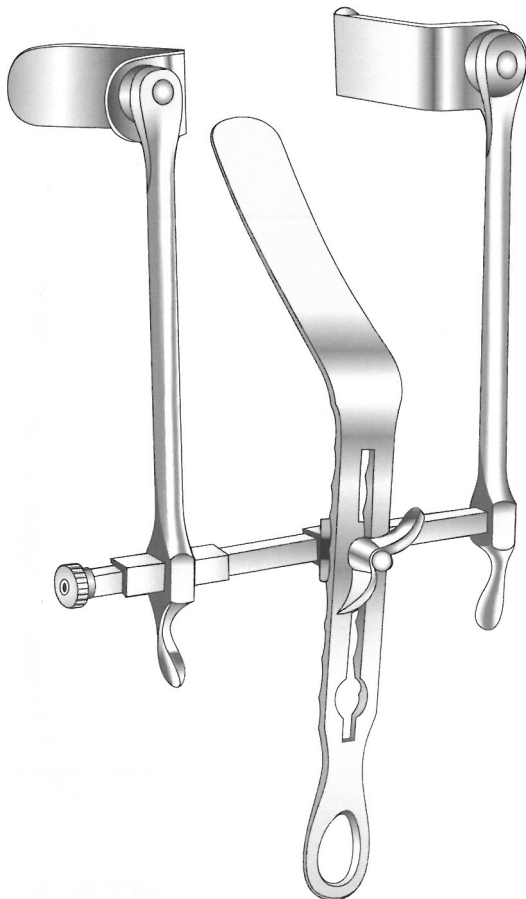

Urology

Bladder Retractors
Blasenwundsperrer
Separadores vesicales

M.W.Hartmann